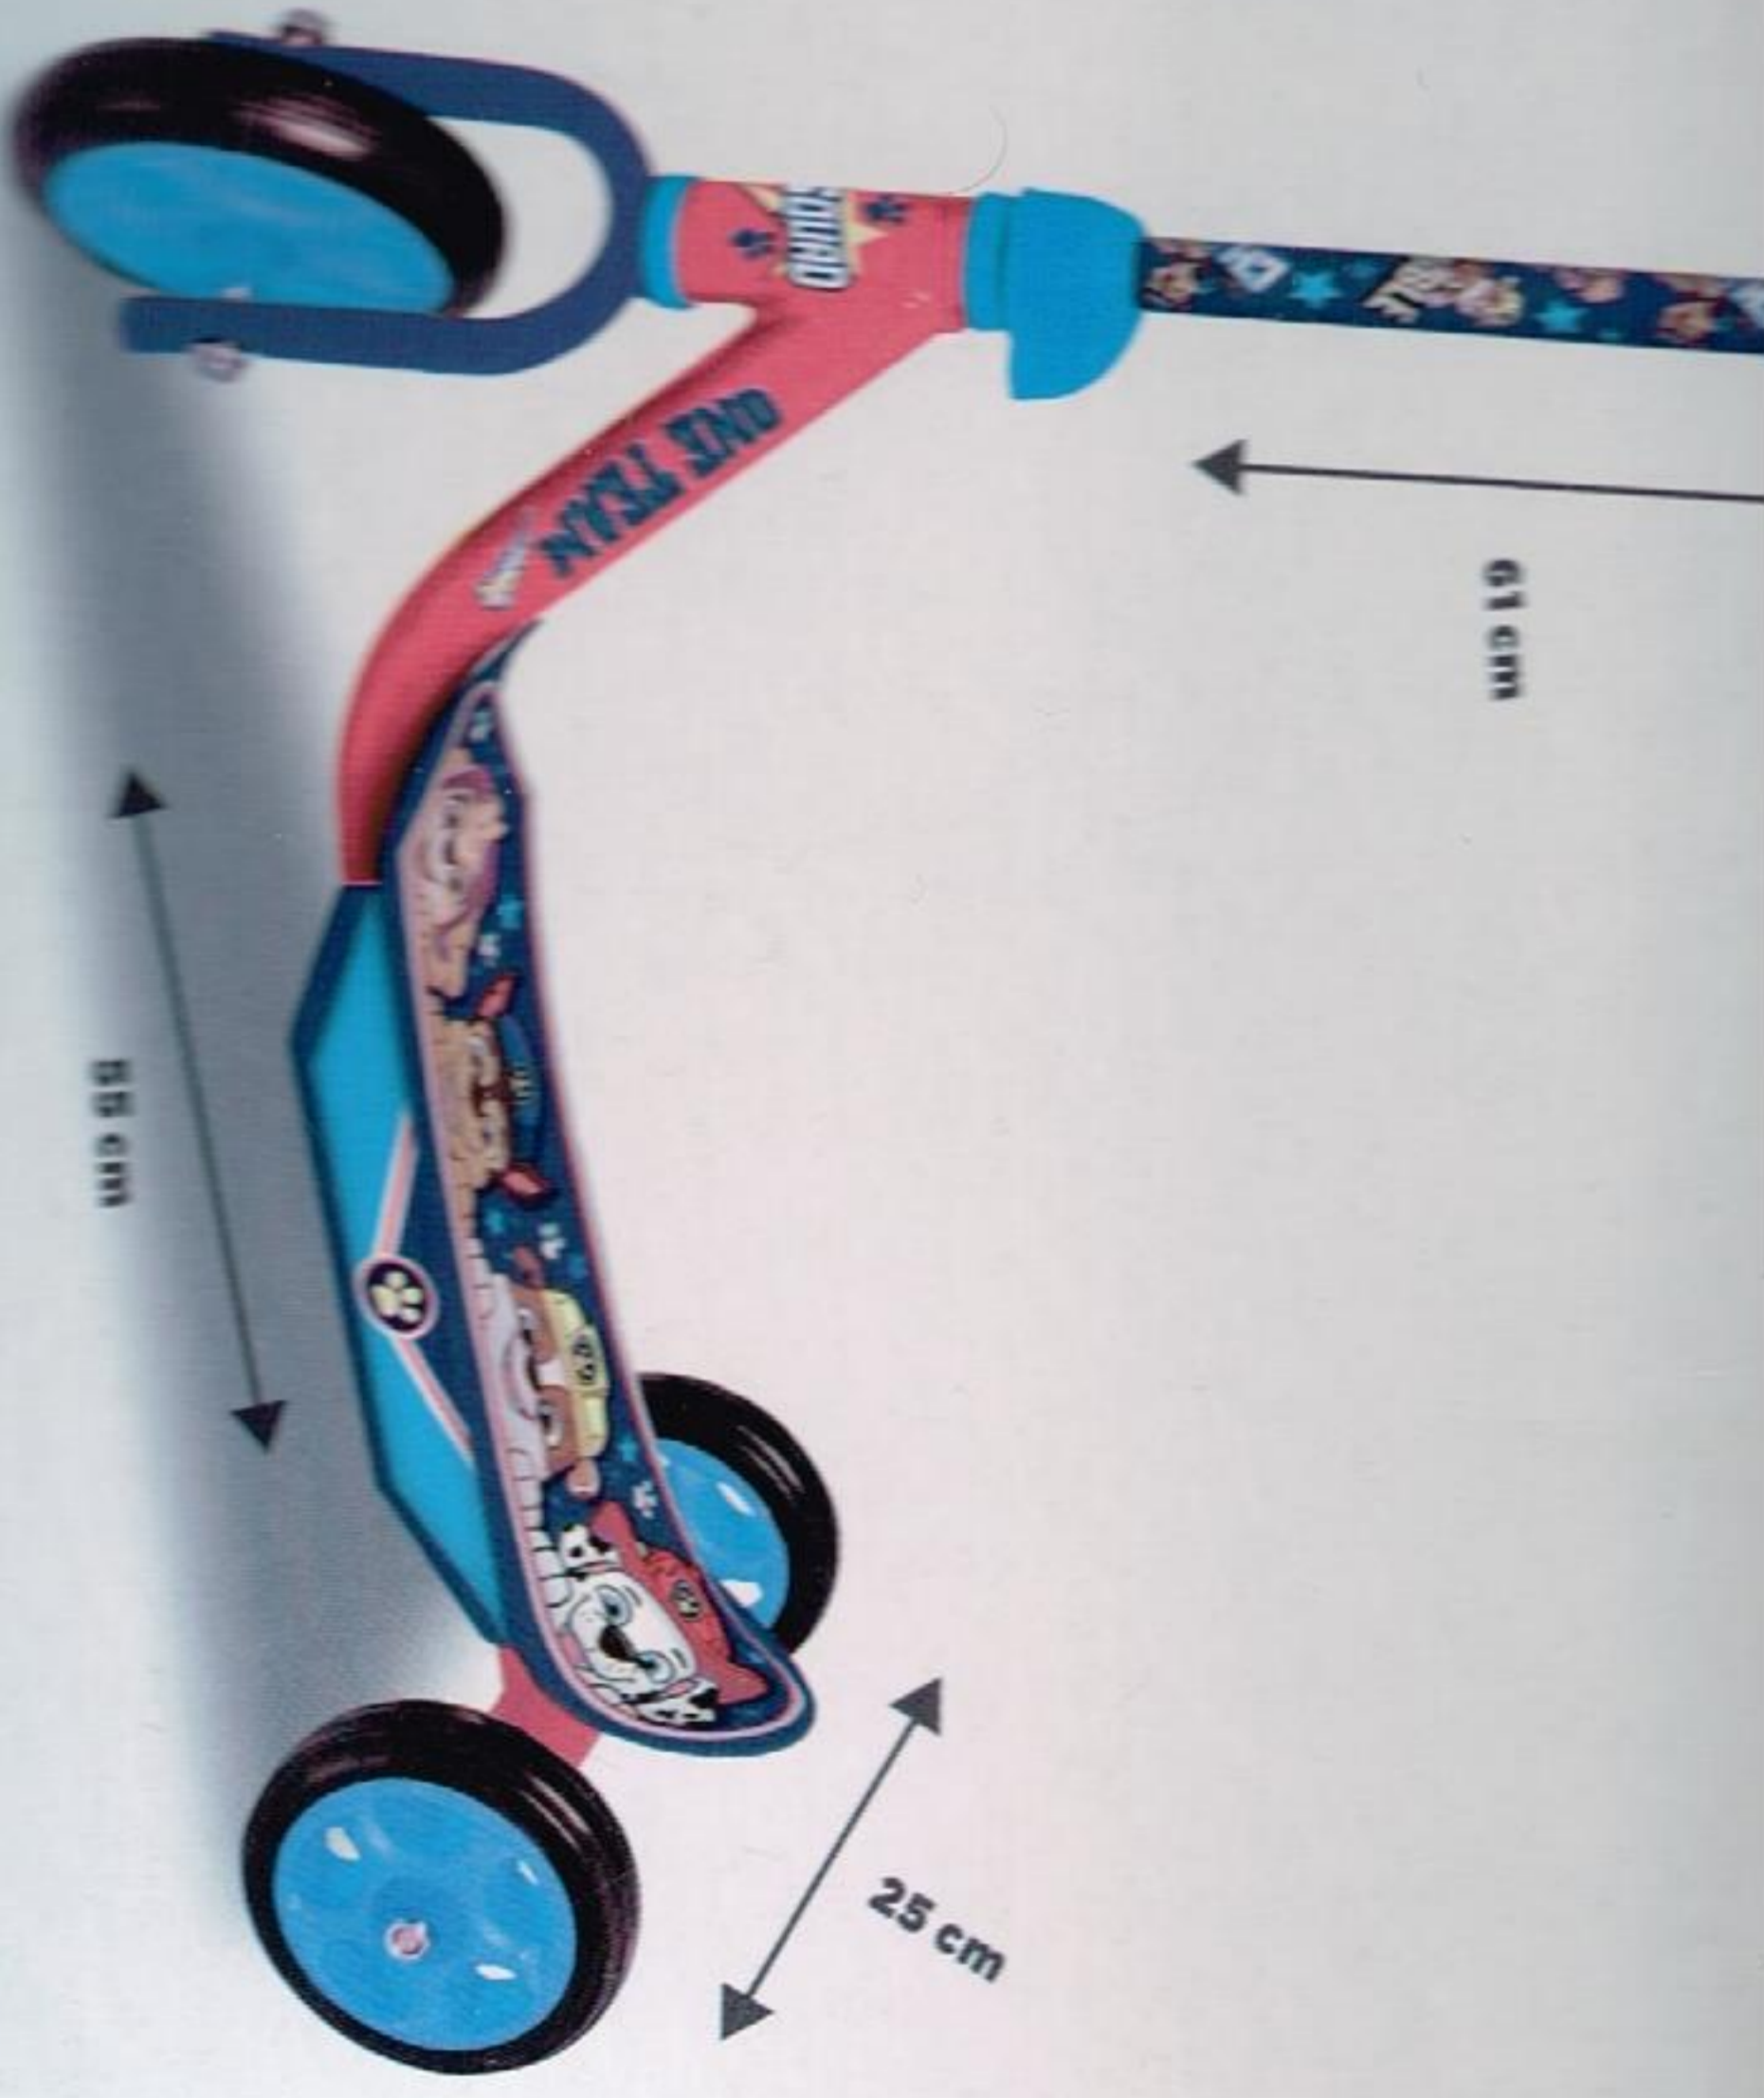

und  
 Erwachsene,  
 werden, da es viel Fähigkeiten  
 in die Verletzungen des Benutzers  
 sind.  
 Nutzen:  
 bei Aufsicht von Erwachsenen,  
 befestigt sind bevor Verwendung,  
 Anwendung:  
 es adjuntas  
 tipo de  
 montado y su  
 en protección,  
 en evitar caídas o colisiones  
 lesiones.  
 e protección, los debe usarse en tráfico,  
 bajo visión de un adulto,  
 las de que  
 a todas las piezas  
 montaje.

Antislip surface for additional safety  
 Frame in reinforced steel  
 Three wheels for perfect stability  
 Anti slip vlak voor extra veiligheid  
 Frame in versterkt staal  
 Drie wielen voor perfecte stabiliteit  
 Surface antiderapante pour plus de  
 sécurité Structure en acier renforcé  
 Trois roues pour une stabilité parfaite  
 Anti-Rutsch-Oberfläche für zusätzlichen  
 Sicherheit FRAME AUS verstärktem Stahl  
 Drei Räder für perfekte Stabilität

Item no.: 2852  
 8 7 185 9 1 7 2 8  
 Batch code: 1946