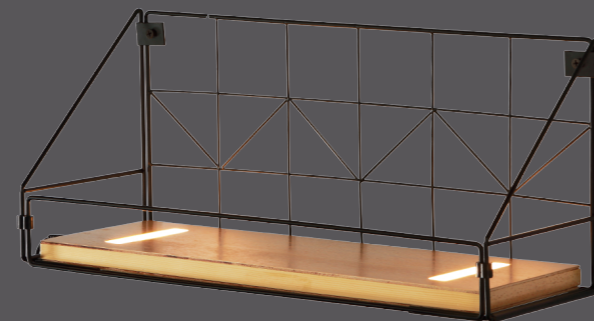

LeuchtenDirekt

LeuchtenDirekt GmbH
Olakenweg 36 · D-59457 Werl

+49(0)2922 9721 9290

Kundenservice@neuhaus-group.de

www.leuchtdirekt.de

LeuchtenDirekt