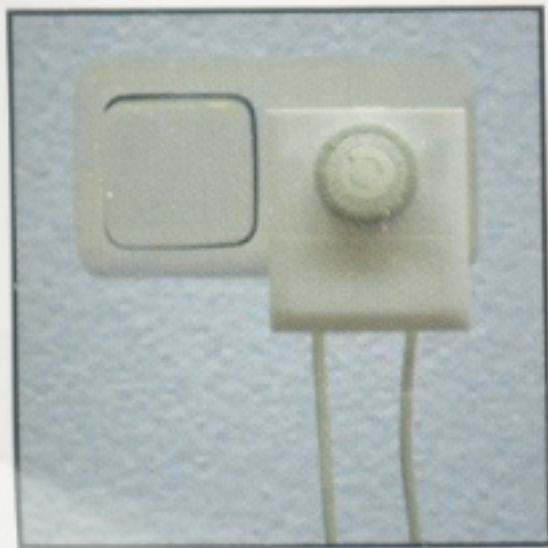

# 2-WEG STEKKER

met mechanische schakelklok

L.Dake & Zn.  
Van der Madeweg 13-15  
1099 BS Amsterdam.

Input: 220V/240V, 50Hz  
Output: 220V/240V, 2.5A x2 total 5A

ES-A718EU1

8 712715 982374