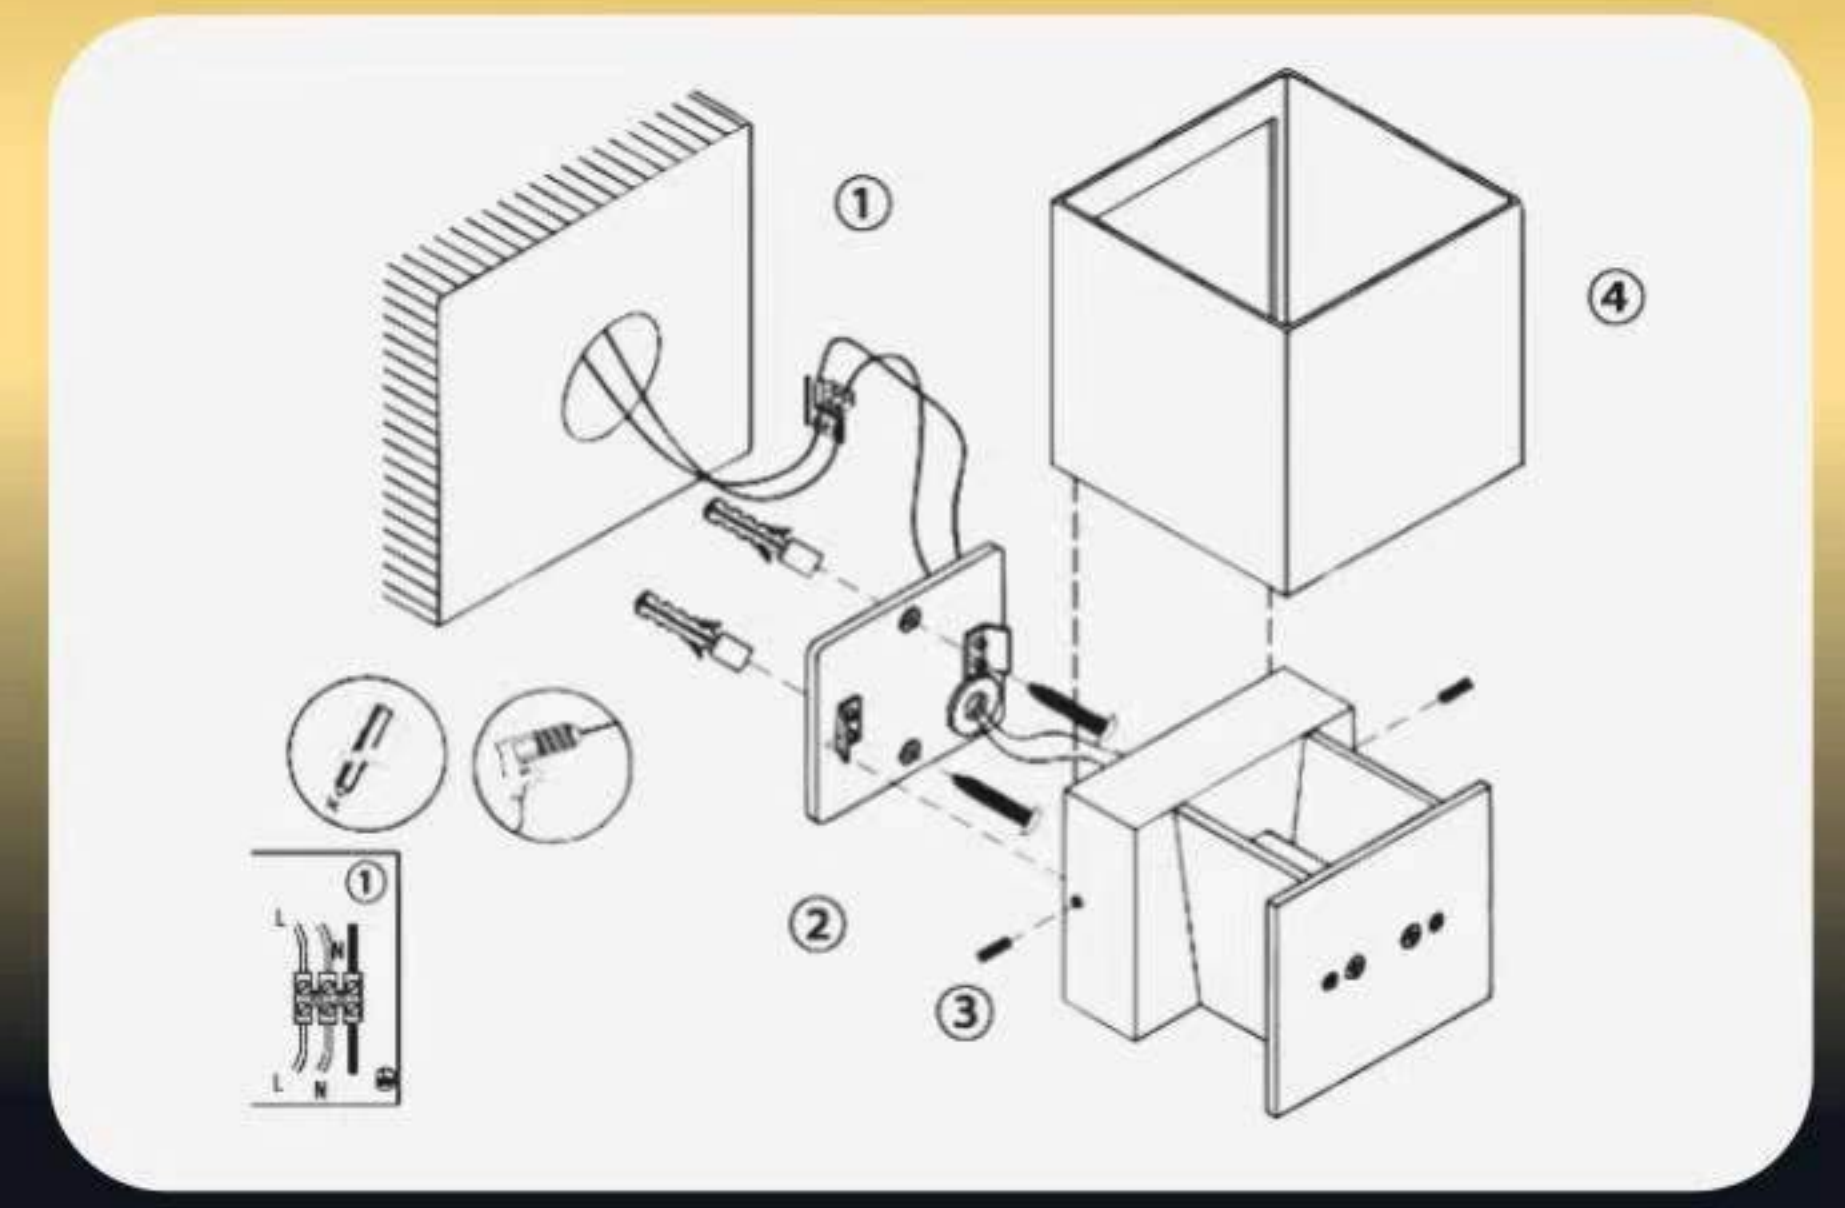

LED

LUMINIZE

- ✓ Energy consumption: A++
- ✓ Color temperature: 2700k
- ✓ Wattage: 12W
- ✓ Material: Aluminum
- ✓ Product Size: 10x10x10cm
- ✓ Style: Modern
- ✓ Shape: Square
- ✓ IP rate: IP65

Imported by G&G webshops
 Ter steeghe ring 85
 3331LX Zwijndrecht
 085-1304280

Deze verlichting is uitgevoerd met een ingebouwde LED lichtbron.

De lichtbron kan niet uitgewisseld worden.

874/2012

LED

LUMINIZE

IP65