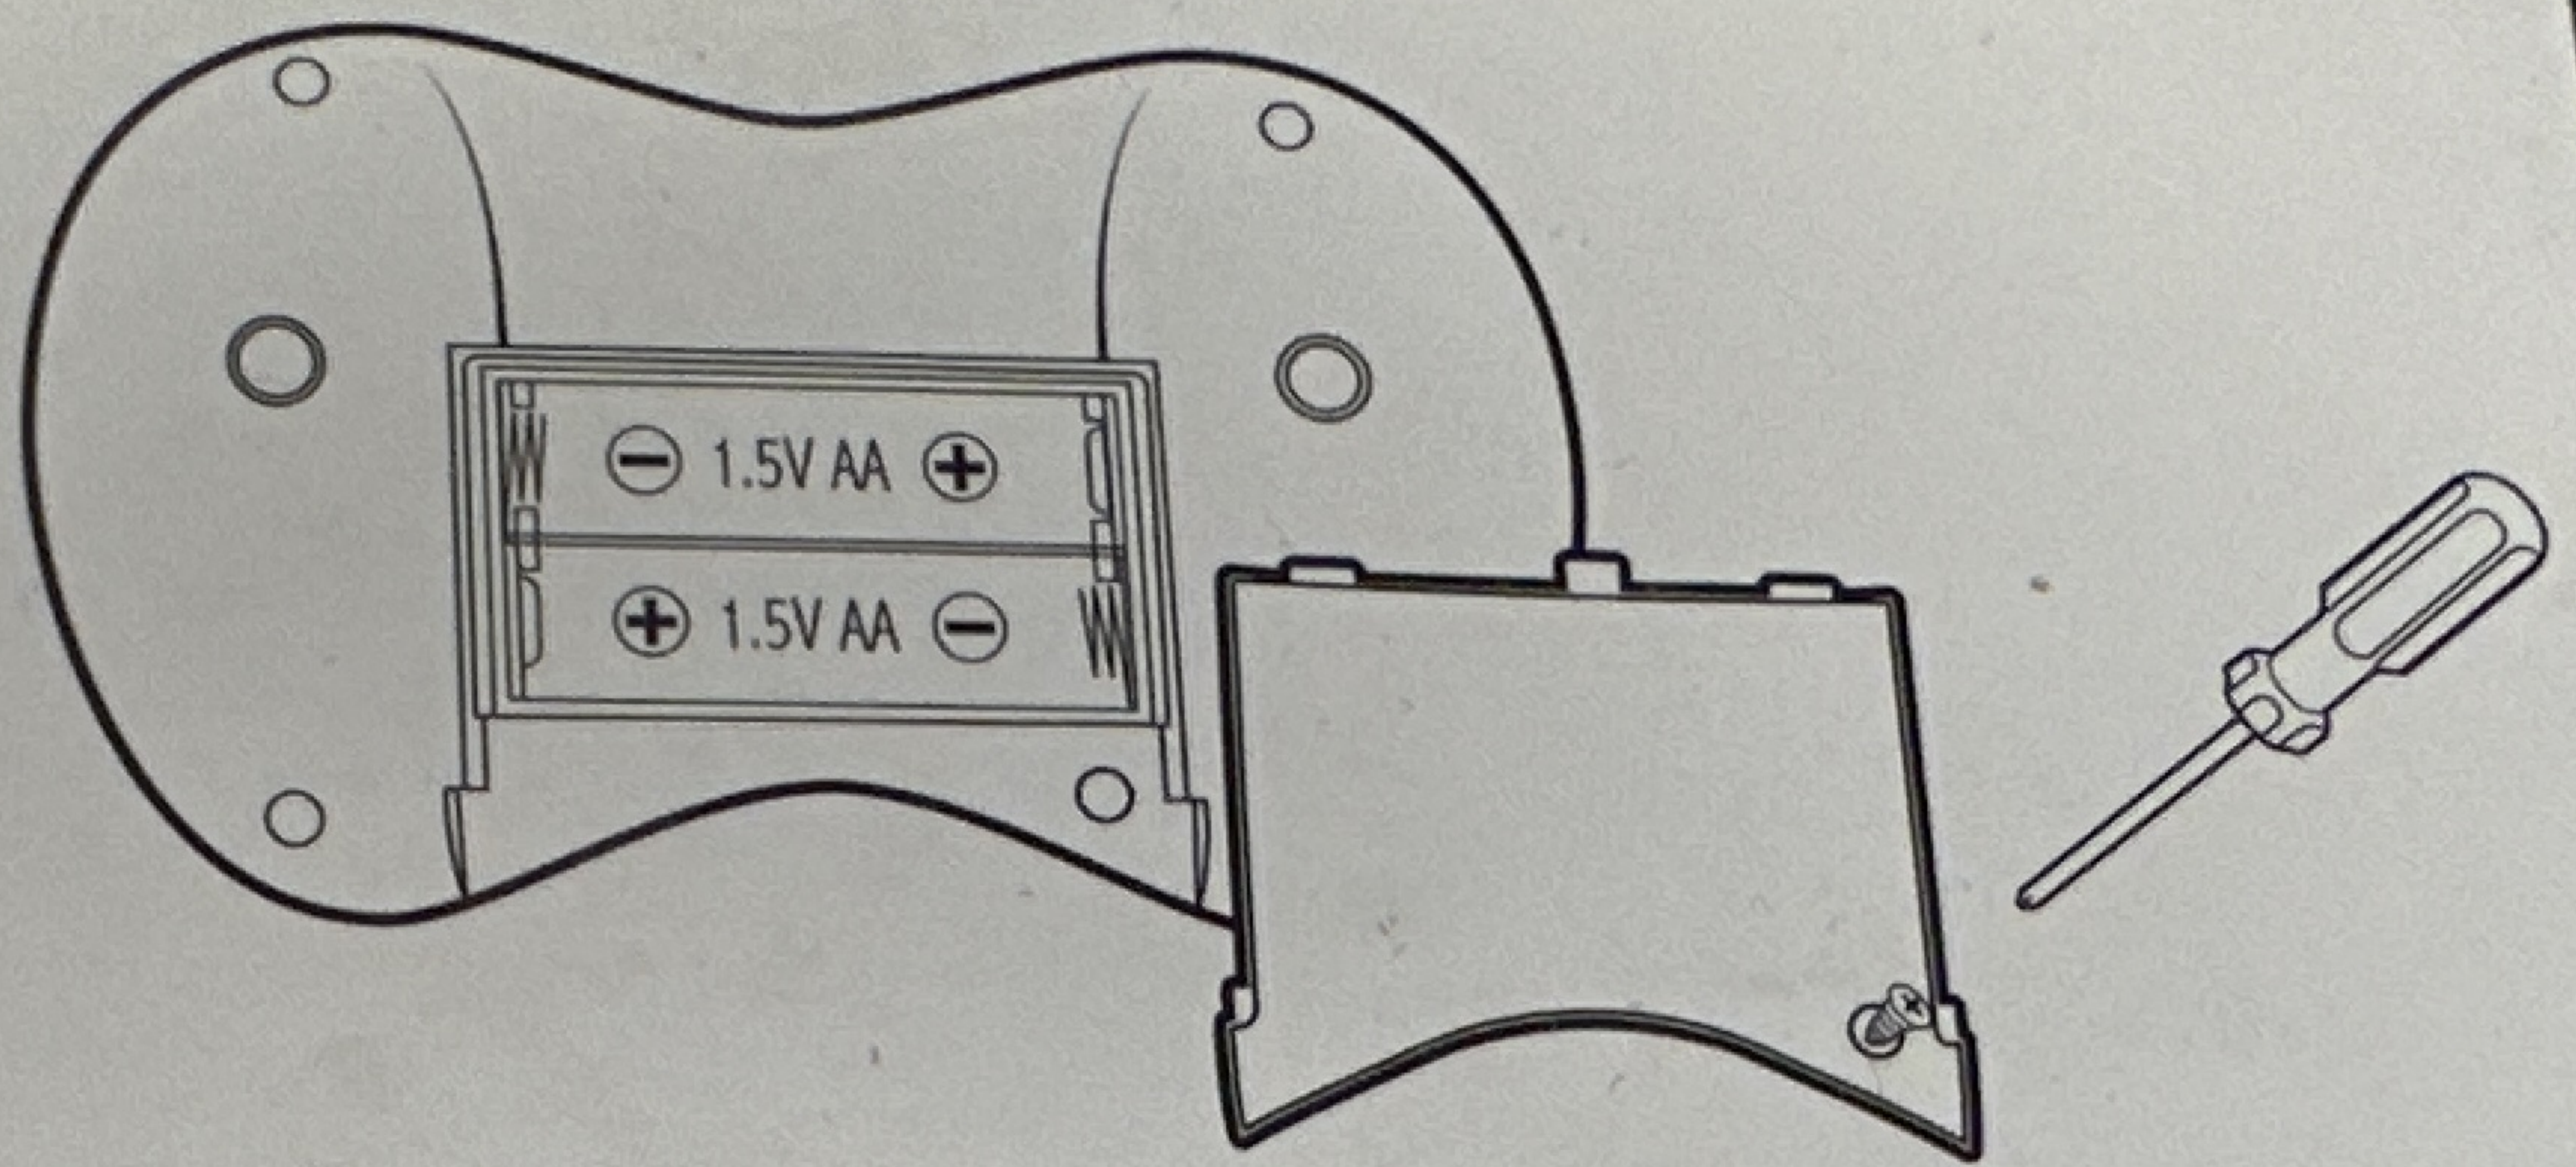

ARGE

DETACHABLE TAIL
SPRING BUTTON

INDICATOR LIGHT
Red Light - Charging
Light Off - Fully Charged

Batteries required. 2 X AA.
Batteries not included.

Adult supervision recommended.

- EN Batteries required. 2 X AA. Batteries not included.
- FR Piles nécessaires. 2 X AA. Piles non incluses.
- IT Batteria necessaria. 2 X AA. Batteria non inclusa.
- DE Batterien erforderlich. 2 X AA. Batterien nicht inbegriffen.
- ES Necesita batería. 2 X AA. No se incluye la batería.

- EN Ages 8+
- FR 8 ans et plus
- IT Età 8+
- DE Altersgruppe ab 8 Jahren
- ES Edad: 8+

WARNING:
CHOKING HAZARD-Small parts.
Not for children under 3 years.

RED5

MADE IN CHINA 87

88288

Manufactured by
The Source Wholesale
 The Atrium, Curtis Road, Dorking,
 Surrey RH4 1XA
The Source Wholesale BV
 Joop Geesinkweg 701,
 1114 AB Amsterdam-Duivendrecht
 Supplier item reference: SM180