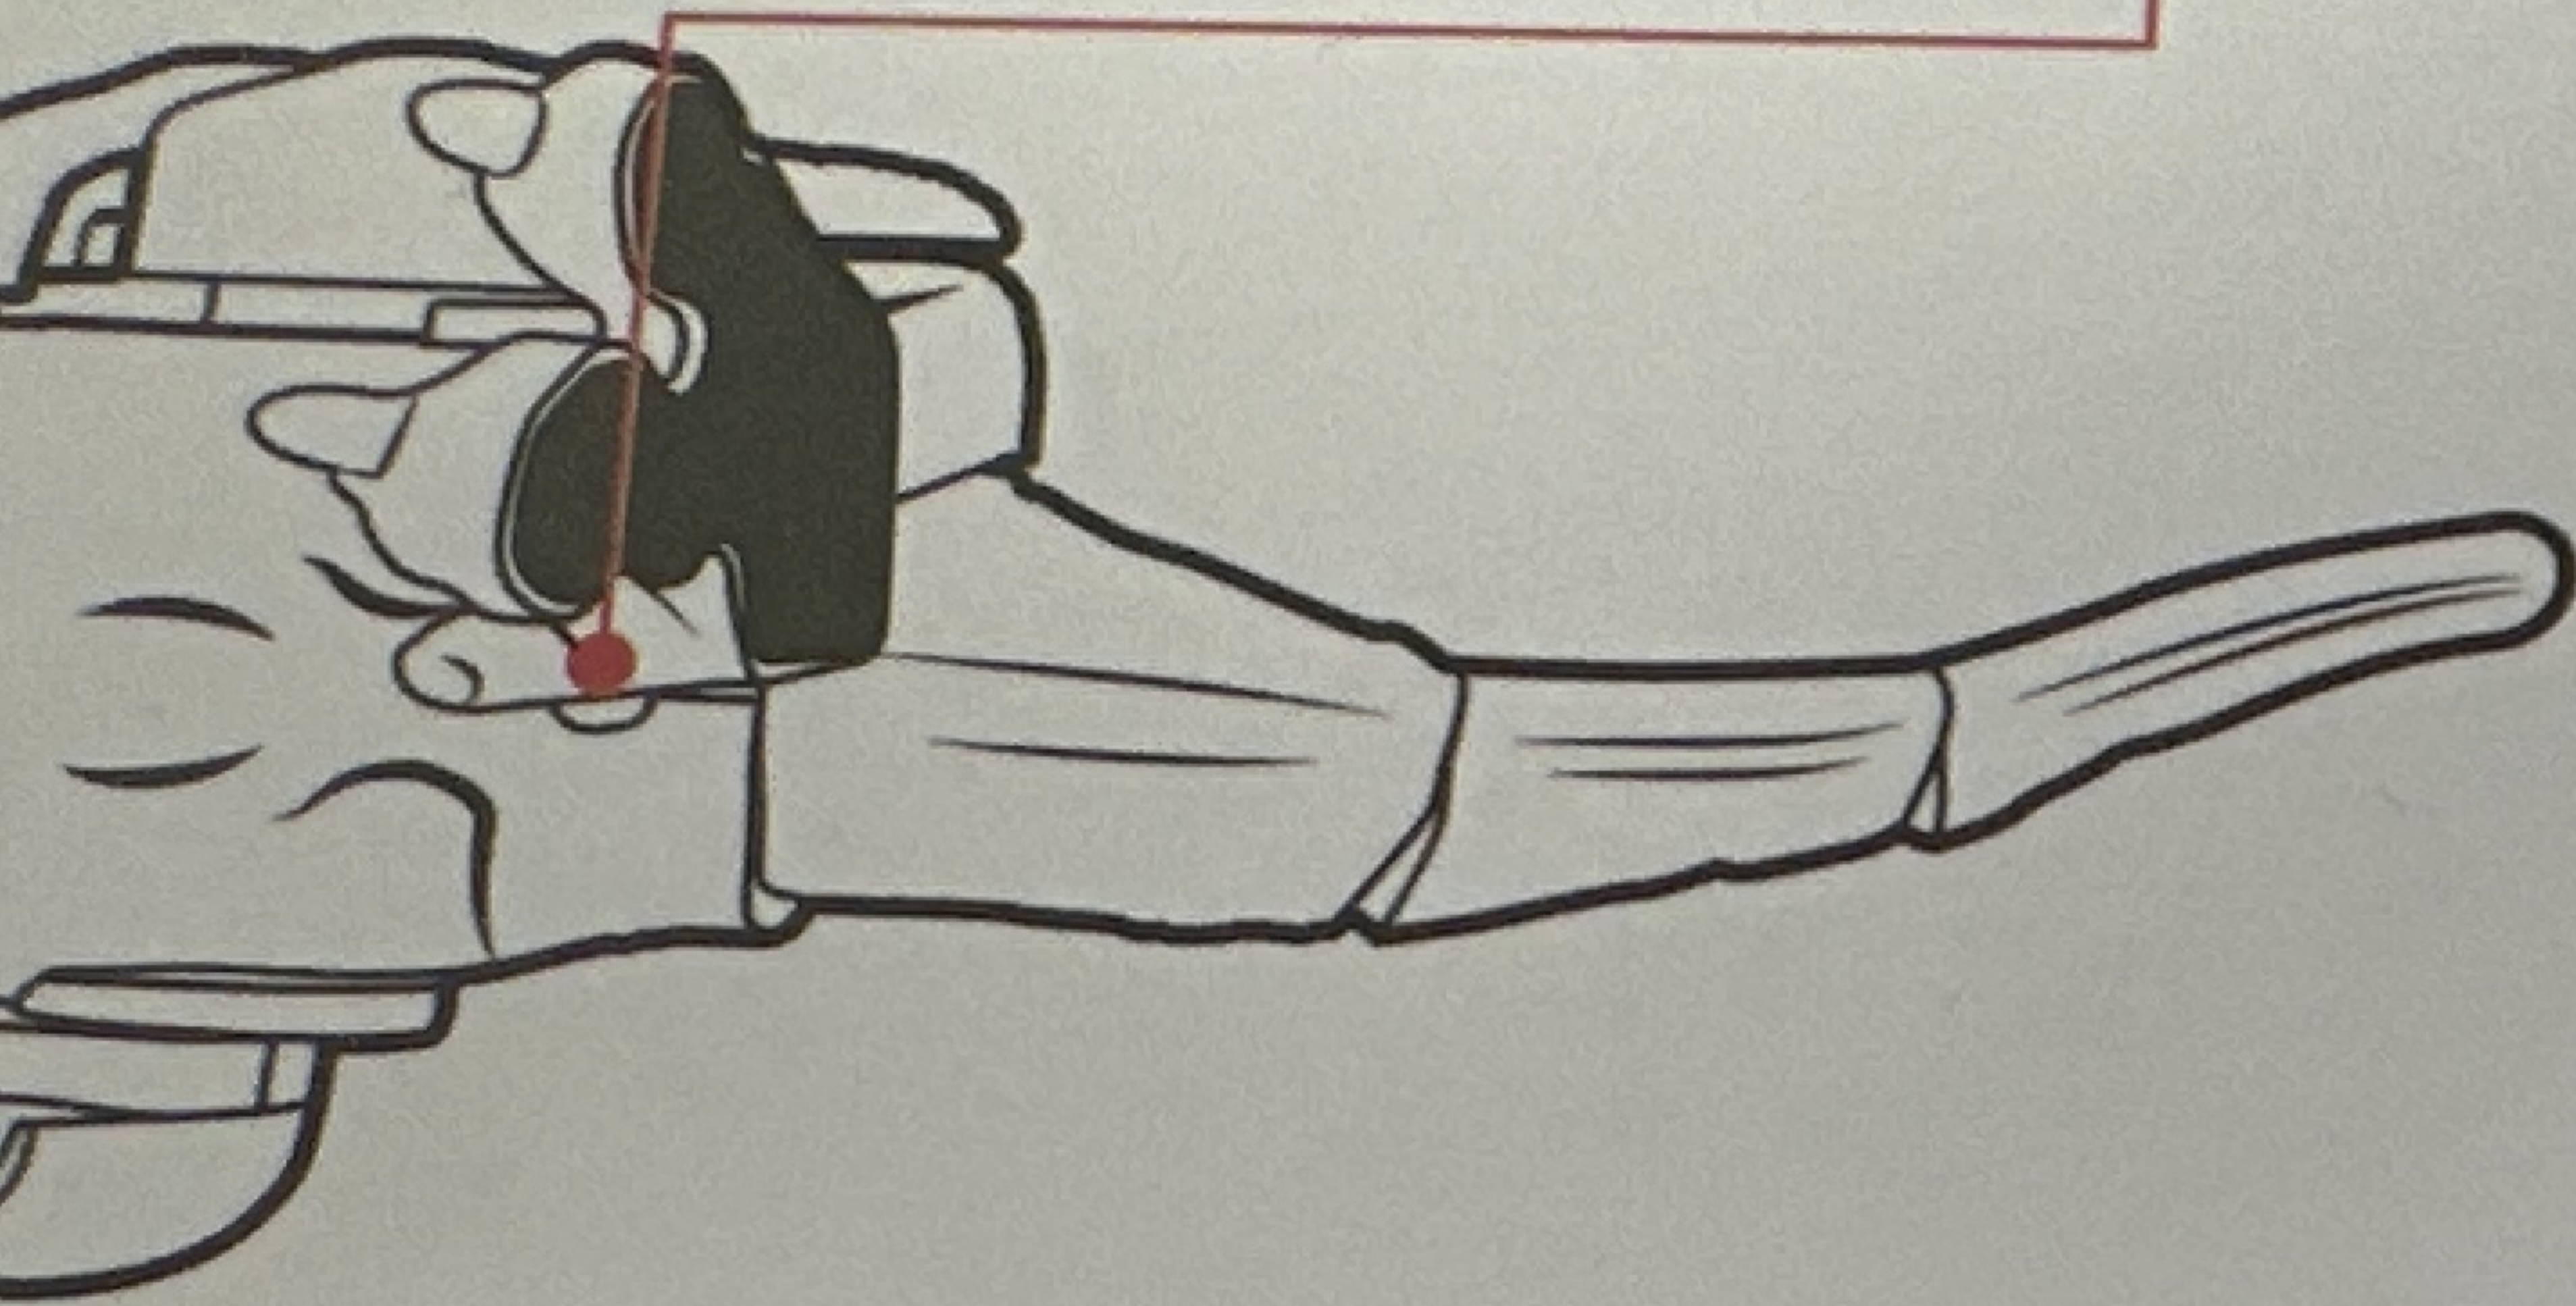

ARGE

DETACHABLE TAIL
SPRING BUTTON

INDICATOR LIGHT
Red Light - Charging
Light Off - Fully Charged

Batteries required. 2 X AA.
Batteries not included.

Adult supervision recommended.

- EN Batteries required. 2 X AA. Batteries not included.
- FR Piles nécessaires. 2 X AA. Piles non incluses.
- IT Batteria necessaria. 2 X AA. Batteria non inclusa.
- DE Batterien erforderlich. 2 X AA. Batterien nicht inbegriffen.
- ES Necesita batería. 2 X AA. No se incluye la batería.

- EN Ages 8+
- FR 8 ans et plus
- IT Età 8+
- DE Altersgruppe ab 8 Jahren
- ES Edad: 8+

WARNING:
CHOKING HAZARD-Small parts.
Not for children under 3 years.

RED5

MADE IN CHINA 87

88288

Manufactured by
The Source Wholesale
 The Atrium, Curtis Road, Dorking,
 Surrey RH4 1XA
The Source Wholesale BV
 Joop Geesinkweg 701,
 1114 AB Amsterdam-Duivendrecht
 Supplier item reference: SM180