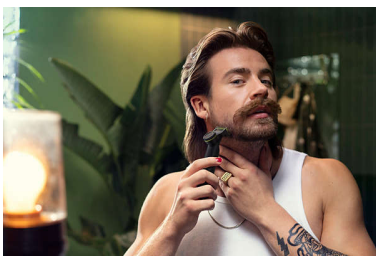

Taillez

Taillez votre barbe uniformément avec le sabot de précision réglable inclus. Choisissez l'une des 14 hauteurs verrouillables pour

adopter le style de votre choix, de la barbe naissante à la barbe de 3 jours, sans oublier les barbes plus longues.