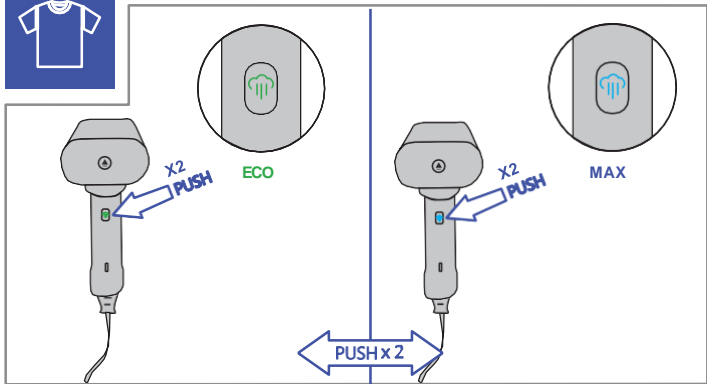

2

3

4

SteamOne

d

150ml

80ml

f