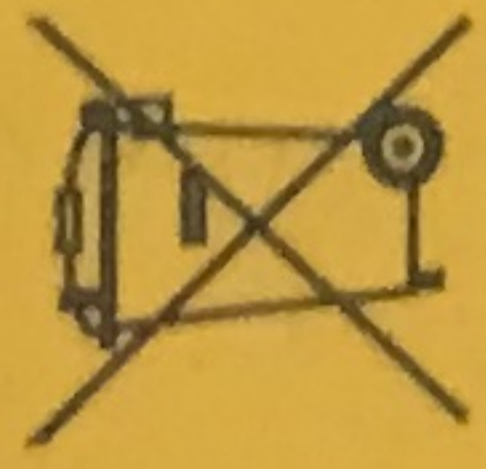

# UN3481

**U.S. and Canada 1-888-698-2571**  
**International +1-410-329-9200**

**DCD805 E2T-QW**

18V= TYPE 1 0-650/0-2000 rpm

060

**CE**

**UK**

UK: DEWALT, SLOUGH, ENGLAND SL1 4DX  
EU: DEWALT, 65509 IDSTEIN, GERMANY  
Made in China  
NA088591