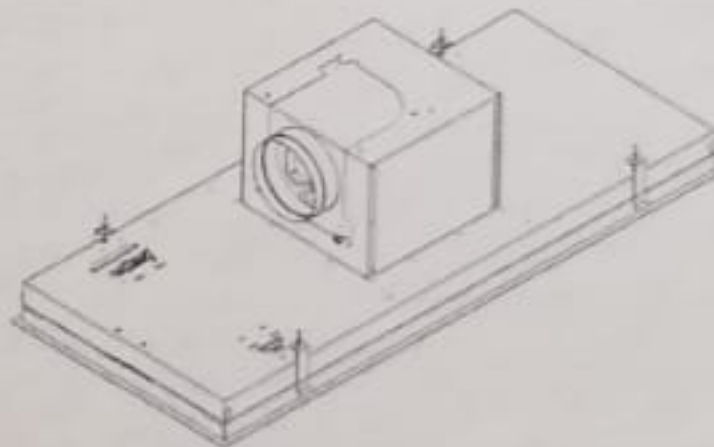

NOVY

Pureline 120 cm wit met motor excl. led
Pureline 120 cm blanc avec moteur led excl.
Pureline 120 cm wei? mit Gebläse ohne led
Pureline 120 cm white motor incl led excl

02/06/2022

6844 / v19

SN02359146

5 414425 068449

6844 / v19

SN02359146

6844 / v19

SN02359146