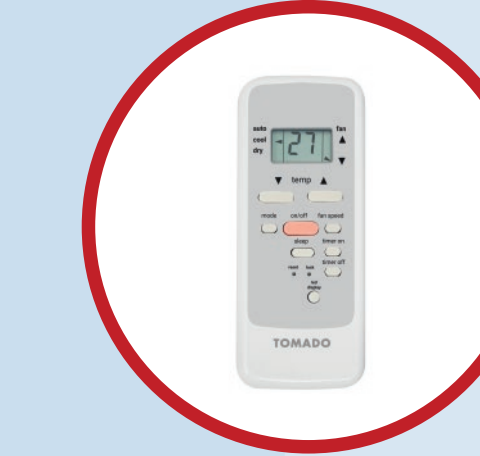

IT | Timer 24 ore e telecomando in dotazione
DA | Med fjernbetjening og 24-timers-timer
PL | W zestawie ze zdalnym sterowaniem i 24-godzinny zegarem
CS | Včetně dálkového ovládání a 24hodinového časovače
SK | Vrstane diaľkového ovládania a 24-hodinového časovača