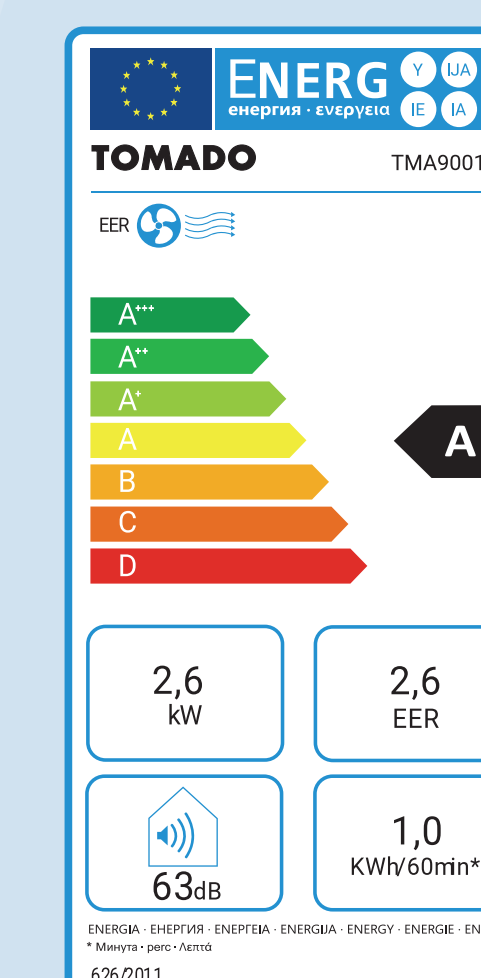

Tomado TMA9001W

NL | Mobile airconditioner

IT | Condizionatore d'aria portatile

EN | Mobile air conditioner

DA | Mobilt klimaenlæg

DE | Mobile Klimaanlage

PL | Klimatyzator przenośny

FR | Climatiseur mobile

CS | Mobilní klimatizace

ES | Aire acondicionado portátil

SK | Mobilná klimatizácia