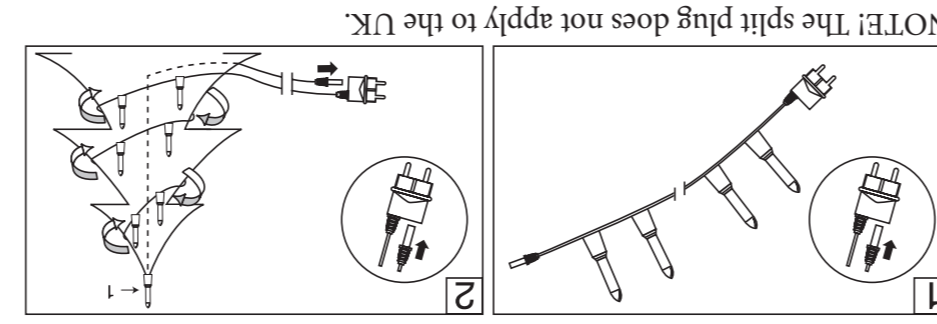

UTOMHUS • AUSSEN • OUTDOOR • EXTÉRIEUR
 ULKOKÄYTTÖÖN • UDENDØRS • UTENDØRS • BUITENSHUIS • ZEWNETRZNE • EXTERIORES • ESTERNO

- x35
- 25,4m
- 23,8m
- 1,6m
- 0,7m
- IP20

www.konstsmide.se

www.konstsmide.se