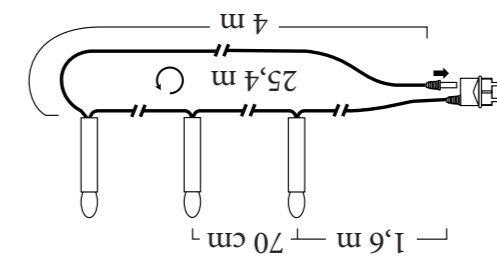

UTOMHUS • AUSSEN • OUTDOOR • EXTÉRIEUR
 ULKOKÄYTTÖÖN • UDENDØRS • UTENDØRS • BUITENSHUIS • ZEWNETRZNE • EXTERIORES • ESTERNO

- x35
- 25,4m
- 23,8m
- 1,6m
- 0,7m
- IP20

www.konstsmide.se

www.konstsmide.se