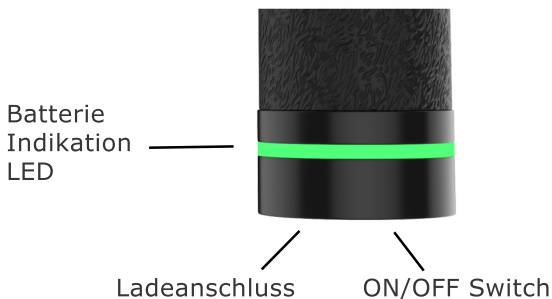

Email: info@northwallproducts.com
Site: www.northwall.be

Wallcorp BV
Kloosterstraat 14 bus 1
3910 Pelt
België

Spezifikationen

WICHTIG:

Die Massagepistole schaltet sich nach 10 m ab. Verwendung als Sicherheitsmaßnahme.