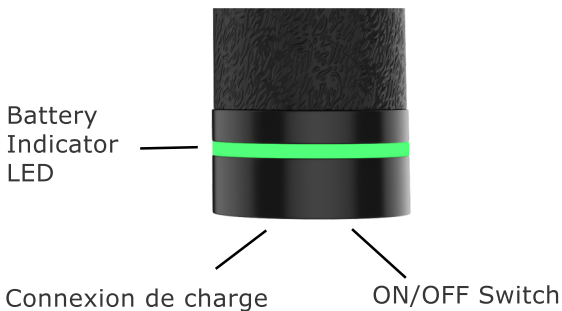

Email: info@northwallproducts.com

Site: www.northwall.be

Wallcorp BV
Kloosterstraat 14 bus 1
3910 Pelt
België

Specifications

IMPORTANT :

Le pistolet de massage s'éteint après 10 m. ou utiliser comme mesure de sécurité.