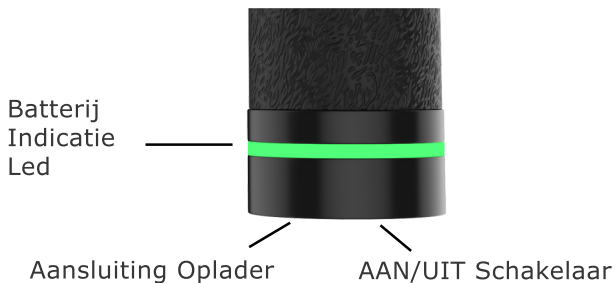

Email: info@northwallproducts.com

Site: www.northwall.be

Wallcorp BV
Kloosterstraat 14 bus 1
3910 Pelt
België

Specificaties

BELANGRIJK:

De ingebouwde beveiliging zorgt ervoor dat het massage gun zich na 10 m. uitschakelt.