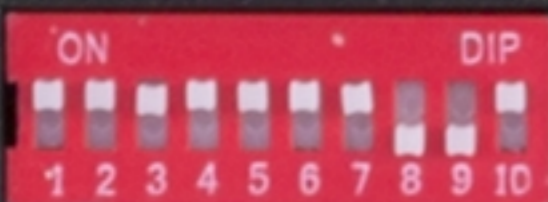

TIME CONTROL

ON

OFF

POWER

DMX IN

DMX OUT

AC POWER INPUT
220~240VAC / 50Hz
1800VA / FUSE: 10A

DMX ADDRESS

beamZ

www.beamzlighting.com

SNOW1800

CAUTION: Risk of electric shock. Do not open
ACHTUNG : Stromschlaggefahr. Nicht Öffnen
 Vor Regen und Feuchtigkeit schützen
 Do not expose to rain / moisture
 

DE51181017