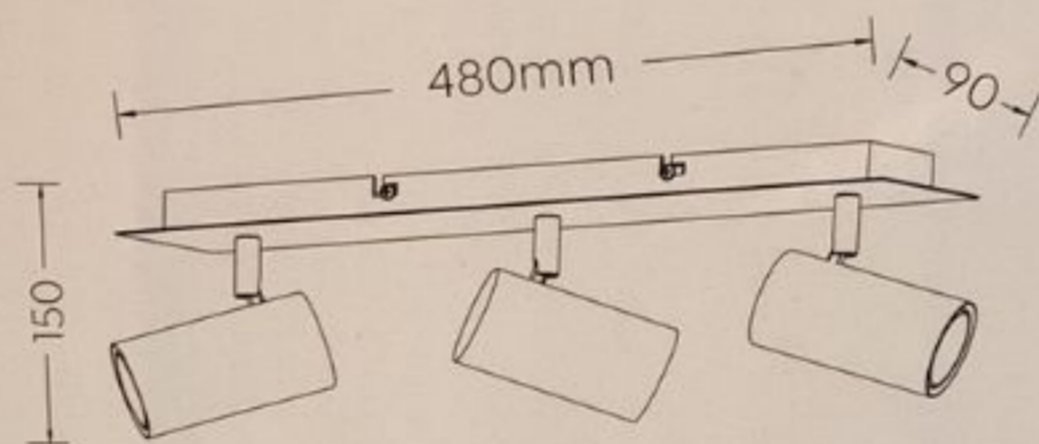

## MARLEY

230V~50Hz  
excl. 3x GU10 - max. 35W

 class I

[www.trio-lighting.com](http://www.trio-lighting.com)

CE