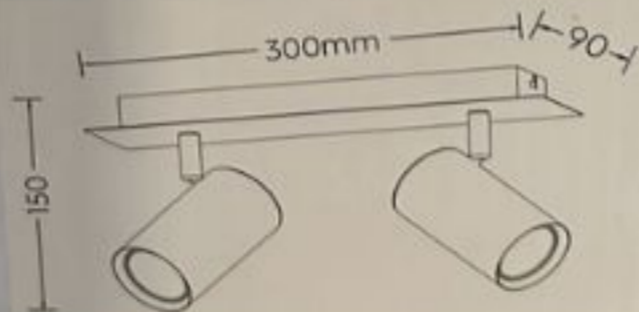

## MARLEY

230V~50Hz  
excl. 2x GU10 - max. 35W  
⊕ class I

[www.trio-lighting.com](http://www.trio-lighting.com)

CE