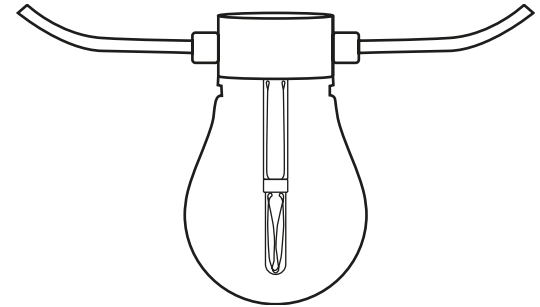

KONST
SMIDE

5691-120

IN / OUT

5-20

24V
0,42W Push-in

www.konstsmide.se

5-20x

ART: 5691-120

COLOUR:
WARM WHITE

7 318305 691124

Made in China

Konstsmide AB, Strömgatan 7, 335 30 Gnosjö, Sweden