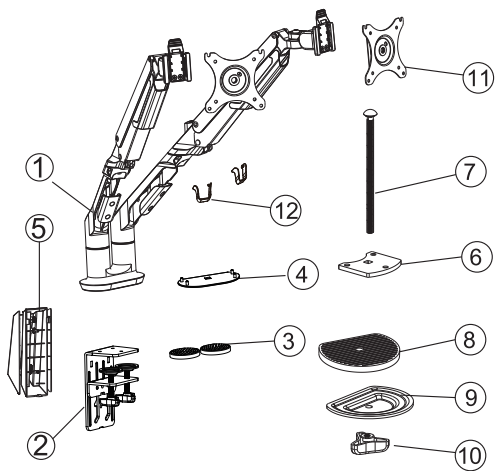

DESQ

Item No.: 1723

- M4X12MM
A(8PCS)
- M5X12MM
B(8PCS)
- M6x12MM
C(3PCS)
- $\phi 6.5X \phi 13X2$
D(16PCS)
- 4x4mm
Allen Key
E(1PC)
- 5x5mm
Allen Key
F(1PC)

①	1 pc
②	1 pc
③	2 pc
④	1 pc
⑤	1 pc
⑥	1 pc
⑦	1 pc
⑧	1 pc
⑨	1 pc
⑩	1 pc
⑪	2 pc
⑫	2 pc

2-B

1

3

2-A

4

5

6

CAUTION

- This product contains small items that could be a choking hazard if swallowed. Keep these items away from young children.
- Make sure these instructions are read and completely understood before attempting installation. If you are unsure of any part of this installation, please contact a professional installer for assistance.
 - The desk or mounting surface must be capable of supporting the combined weight of the mount and the screen, otherwise the structure must be reinforced.
 - Safety gear and proper tools must be used. A minimum of two people are required for this installation.
 - Please check joint parts every two months, making sure the screws are loosened or not.

WAARSCHUWING

- Dit product bevat kleine voorwerpen die bij inslikken verstikkingsgevaar kunnen opleveren. Houd deze items uit de buurt van jonge kinderen.
- Zorg ervoor dat deze instructies worden gelezen en volledig worden begrepen voordat u de installatie probeert uit te voeren. Als u niet zeker bent van een deel van deze installatie, neem dan contact op met een professionele installateur voor hulp.
 - Het bureau of het montageoppervlak moet het gecombineerde gewicht van de houder en het scherm kunnen dragen, anders moet de structuur worden versterkt.
 - Er moet gebruik worden gemaakt van veiligheidsuitrusting en het juiste gereedschap. Voor deze installatie zijn minimaal twee personen nodig.
 - Controleer de gewrichtsonderdelen om de twee maanden en zorg ervoor dat de schroeven zijn losgemaakt of niet.