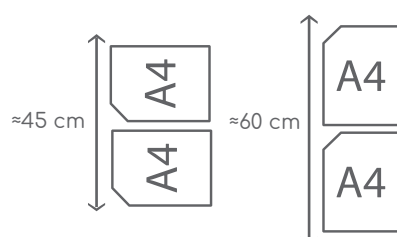

Past

Past niet

Voor een goede pasvorm dient de stoel een rugleuning te hebben die minimaal 45 cm, en maximaal 65 cm is.

Sorry! Onze stoelhoezen zijn helaas niet geschikt voor ieder type eetkamerstoel.

Welk zitvlak?

Past

Past niet

Vierkant en rechthoekig

Gebogen

Doorlopend

Voor een goede pasvorm dient het zitvlak een minimale dikte te hebben van 5 cm.

Rond

Sorry! Onze stoelhoezen zijn het meest geschikt voor stoelen met een rechthoekig of vierkant zitvlak.