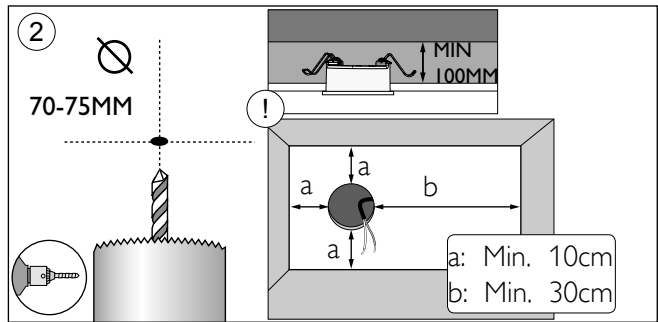

PHILIPS

Philips Lighting Contact Centre
Int. Business Reply Service
I.B.R.S. / C.C.R.I. Numéro 10461
5600 VB Eindhoven
Pays-Bas / The Netherlands

4404.029.06211 Last update: 02/11/16

PHILIPS