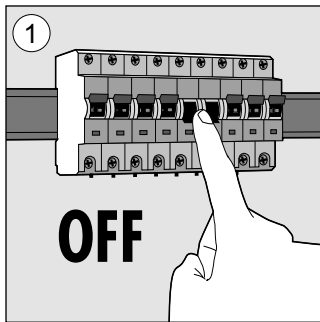

PHILIPS

Philips Lighting Contact Centre
Int. Business Reply Service
I.B.R.S. / C.C.R.I. Numéro 10461
5600 VB Eindhoven
Pays-Bas / The Netherlands

4404.029.06211 Last update: 02/11/16

PHILIPS