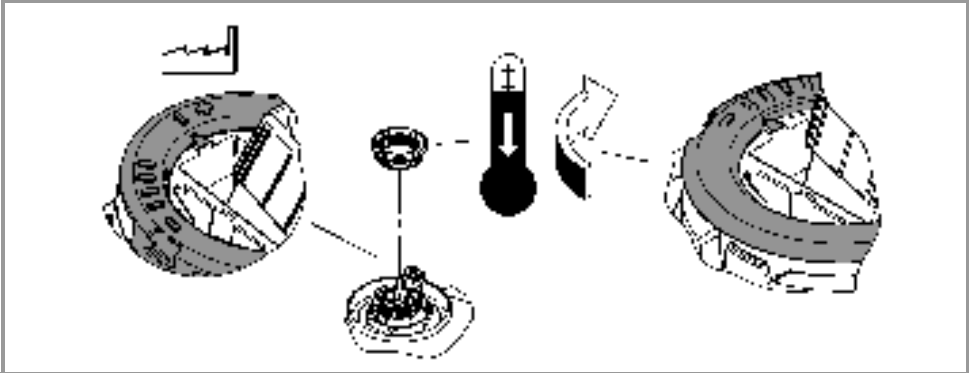

33 624  
33 628

33 636

DIN  
1358  
DIN  
EN  
936

\*07 130

\*19 377

30mm

07 002

Pure Freude an Wasser