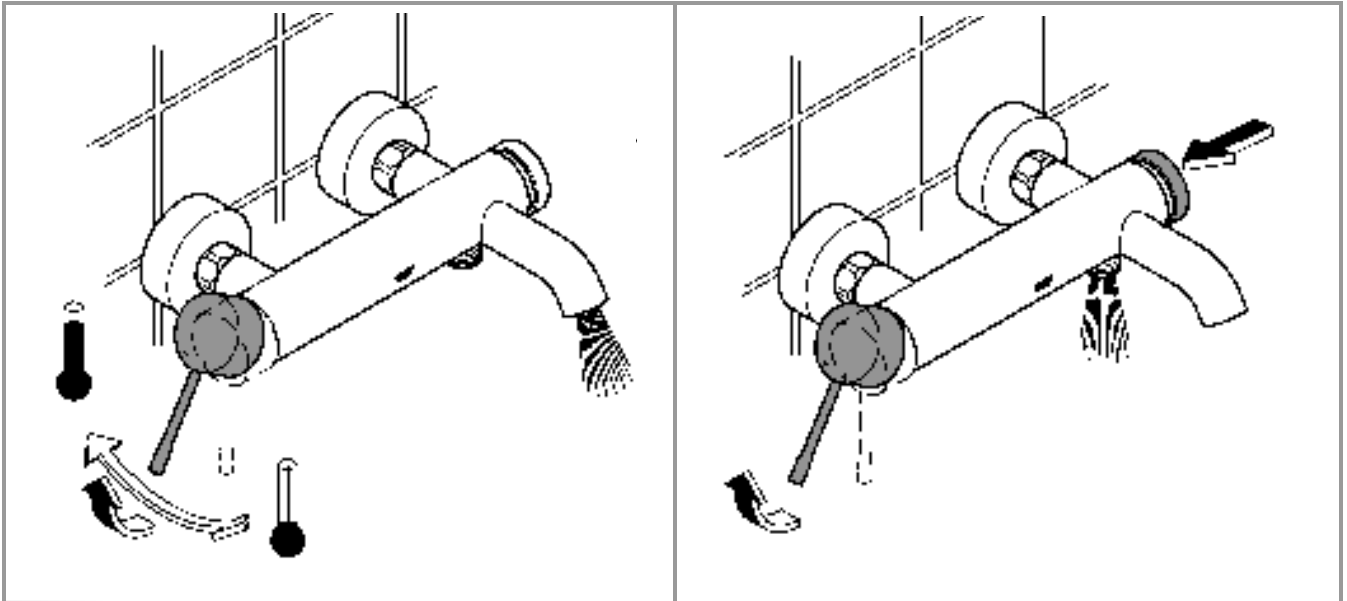

33 624  
33 628

33 636

DIN  
1358  
DIN  
EN  
936

\*07 130

\*19 377

30mm

07 002

Pure Freude an Wasser