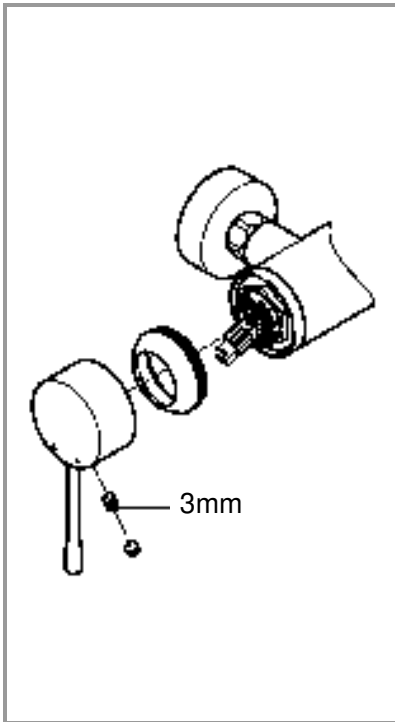

33 624  
33 628

33 636

DIN  
1358  
DIN  
EN  
936

\*07 130

\*19 377

30mm

07 002

Pure Freude an Wasser