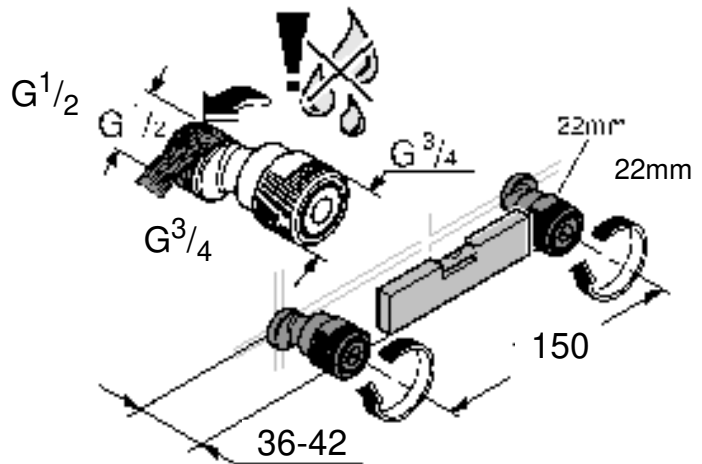

33 624  
33 628

33 636

DIN  
1358  
DIN  
EN  
936

\*07 130

\*19 377

30mm

07 002

Pure Freude an Wasser