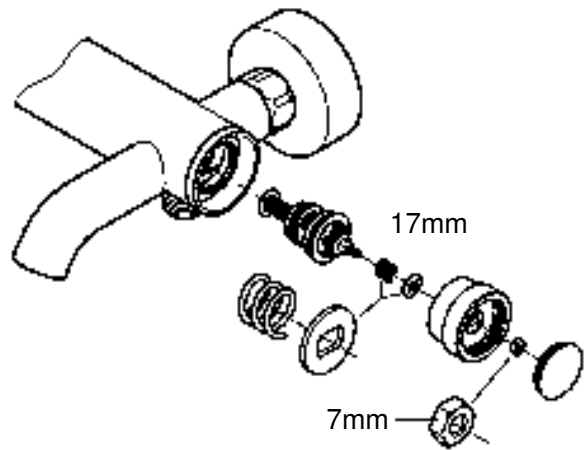

33 624  
33 628

33 636

DIN  
1358  
DIN  
EN  
936

\*07 130

\*19 377

30mm

07 002

Pure Freude an Wasser