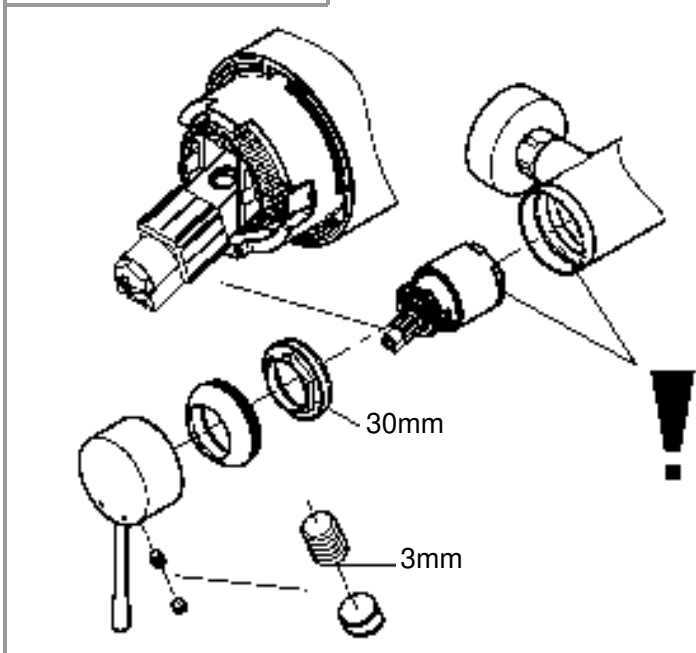

33 624  
33 628

33 636

DIN  
1358  
DIN  
EN  
936

\*07 130

\*19 377

30mm

07 002

Pure Freude an Wasser