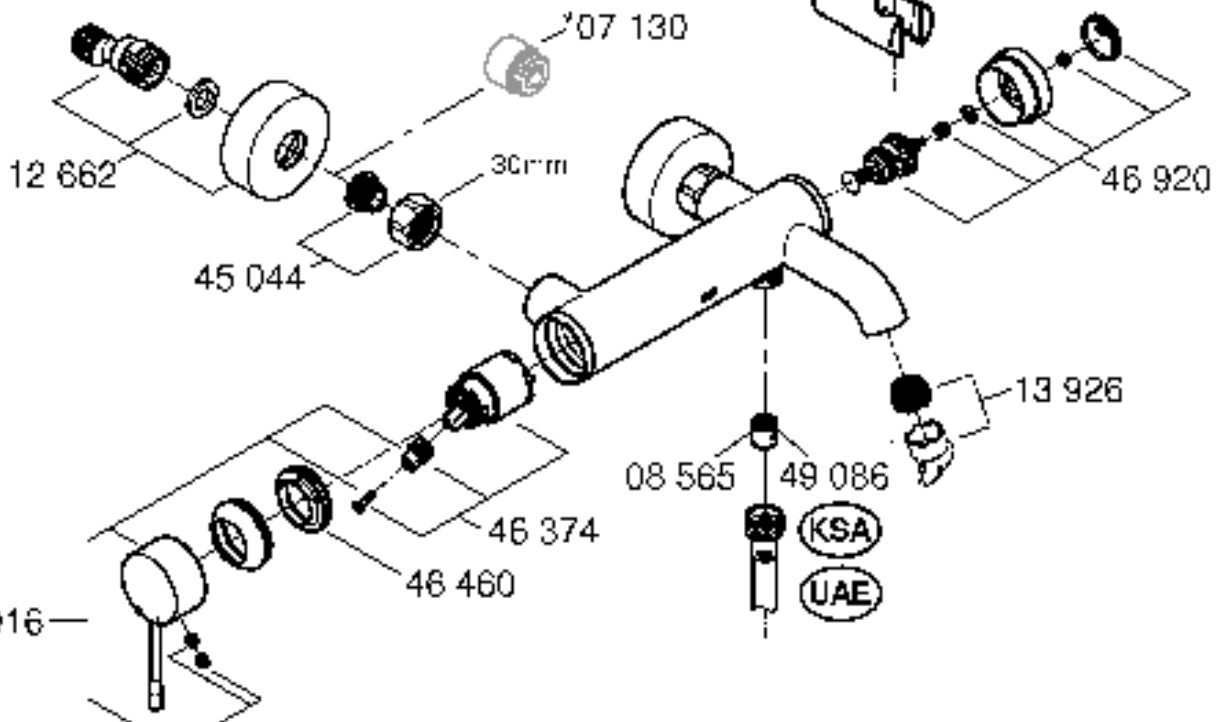

33 624  
33 628

33 636

DIN  
1358  
DIN  
EN  
936

\*07 130

\*19 377

30mm

07 002

Pure Freude an Wasser