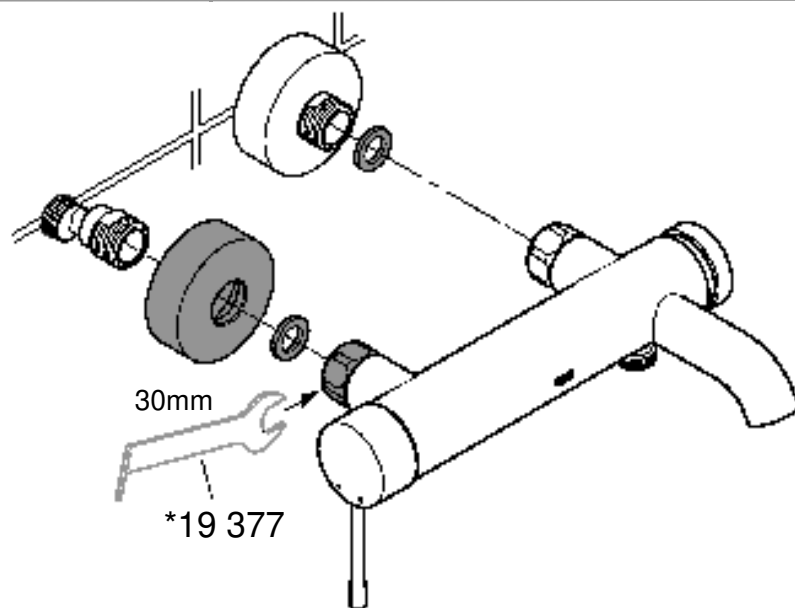

33 624  
33 628

33 636

DIN  
1358  
DIN  
EN  
936

\*07 130

\*19 377

30mm

07 002

Pure Freude an Wasser