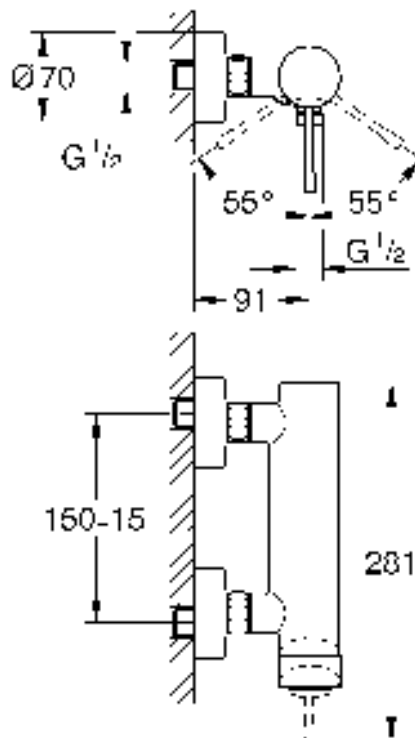

33 624  
33 628

33 636

DIN  
1358  
DIN  
EN  
936

\*07 130

\*19 377

30mm

07 002

Pure Freude an Wasser