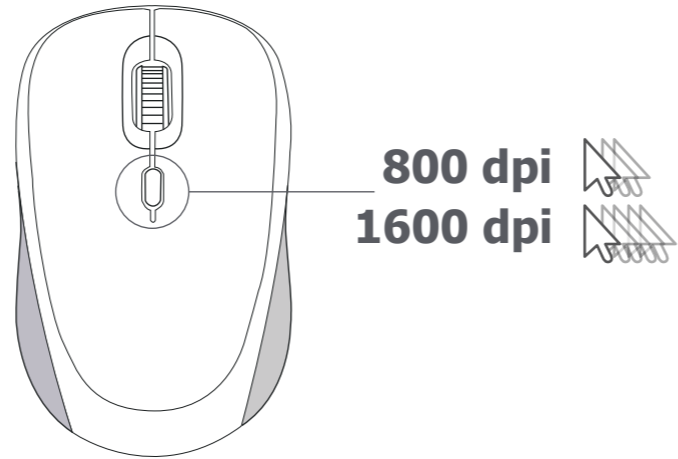

5

6

Trust
Wireless
 mouse

YVI

FAQ

www.trust.com/18519/faq

©15-10-2018 Trust International B.V. - All rights reserved | Laan van Barcelona 600, 3317DD, Dordrecht, NL

- User Guide
- Bedienungsanleitung
- Mode d'emploi
- Gebruikershandleiding
- Manuale utente
- Manual del usuario
- Guia do utilizador
- Brukerveiledning
- Bruksanvisning
- Käyttöopas
- Brugsvejledning
- Instrukcja obsługi
- Návod k použití
- Návod na používanie
- Használati útmutató
- Manual de utilizare
- Ръководство за потребителя
- Εγχειρίδιο χρήσης
- Kullanıcı kılavuzu
- Руководство пользователя
- Uprabniški priročnik
- Korisnički priručnik
- Guia do usuário
- Посібник користувача