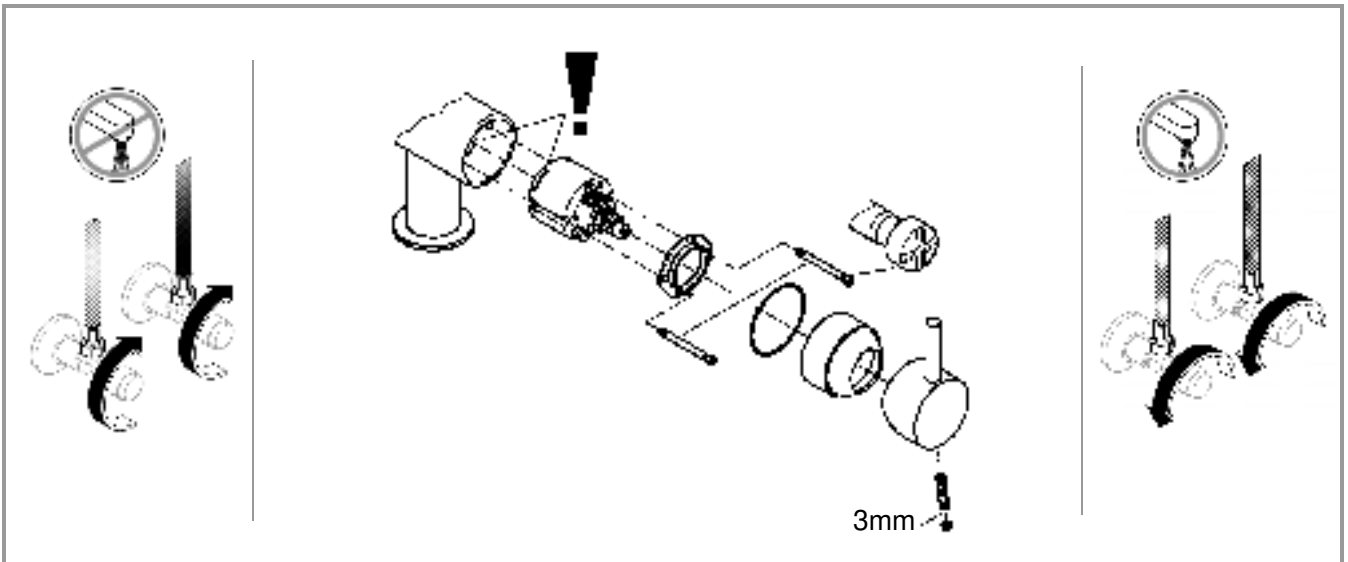

4b

EcoJoy / (KSA) / (UAE)

5

6

Pure Freude an Wasser

GROHE
WAVES

D

+49 571 3989 333
helpline@grohe.de