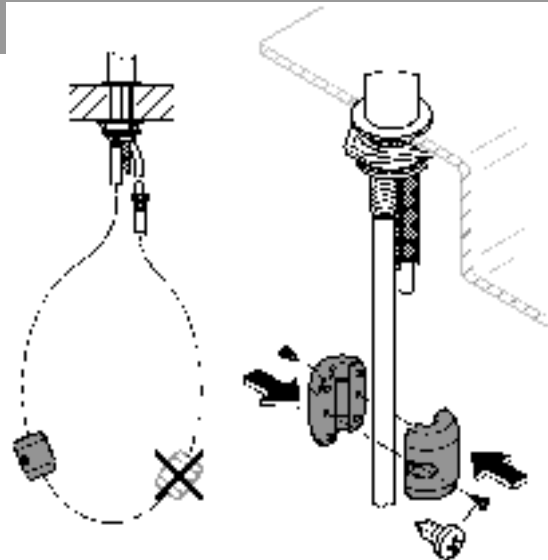

4b

EcoJoy / (KSA) / (UAE)

5

6

Pure Freude an Wasser

GROHE
WAVES

D

+49 571 3989 333
helpline@grohe.de