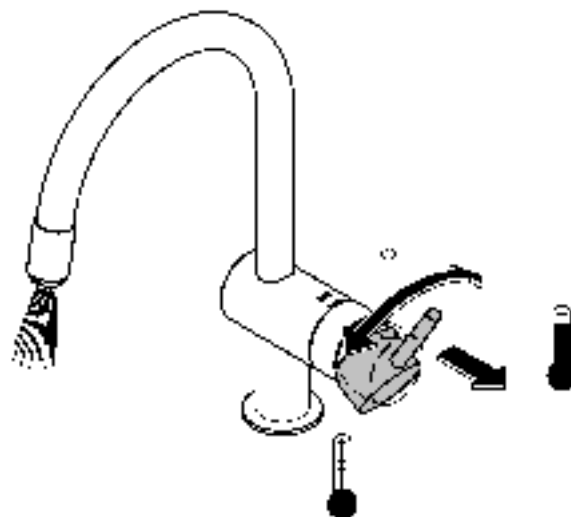

4b

EcoJoy / (KSA) / (UAE)

5

6

Pure Freude an Wasser

GROHE
WAVES

D

+49 571 3989 333
helpline@grohe.de