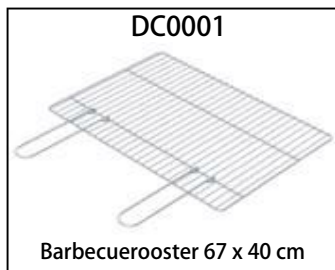

CAORLE

Maak alleen gebruik van

Houtskool

Hout

Art. nummer Sarom **050486**

EAN Code 8023034048833

BBQ Formaat 1400 x 594 x 1475 mm

Productgewicht 329 Kg

Verpakkingsgewicht 338 Kg

Palletformaat 820x600x1004 mm

Overzicht verpakking

Barbecue wordt geleverd inclusief

Onderdelen overzicht

Vooraanzicht met maaatanduiding

Deze tekeningen zijn het exclusieve eigendom van Sarom Spa, zelfs gedeeltelijke reproductie is verboden tenzij uitdrukkelijk geautoriseerd / De bijgevoegde ontwerpen en afbeeldingen zijn exclusief eigendom van Co.Sarom Spa. Elk volledig en / of gedeeltelijk gebruik, distributie, reproductie is ten strengste verboden.