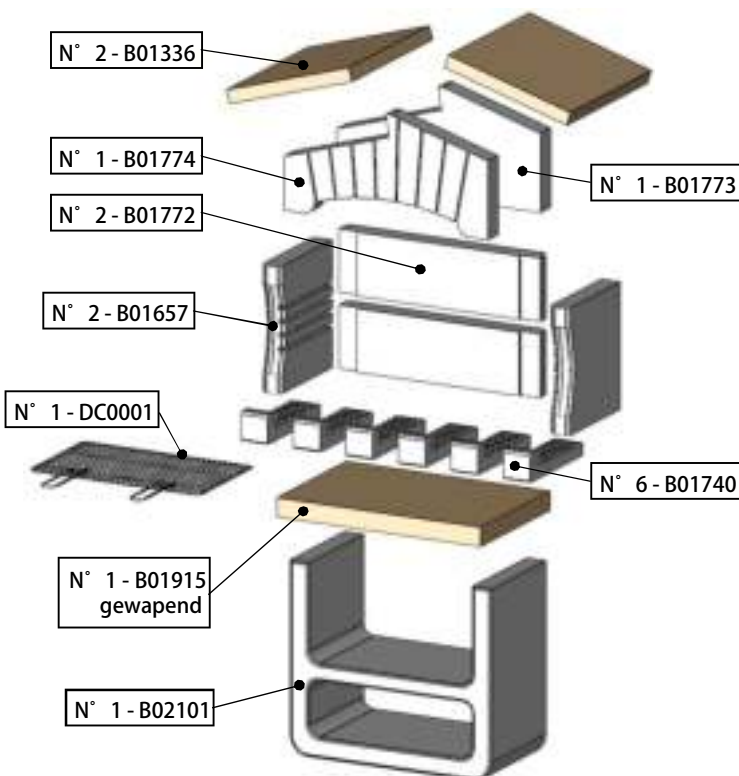

CAORLE

Maak alleen gebruik van

Houtskool

Hout

Art. nummer Sarom **050486**

EAN Code 8023034048833

BBQ Formaat 1400 x 594 x 1475 mm

Productgewicht 329 Kg

Verpakkingsgewicht 338 Kg

Palletformaat 820x600x1004 mm

Overzicht verpakking

Barbecue wordt geleverd inclusief

Onderdelen overzicht

Vooraanzicht met maaatanduiding

Deze tekeningen zijn het exclusieve eigendom van Sarom Spa, zelfs gedeeltelijke reproductie is verboden tenzij uitdrukkelijk geautoriseerd / De bijgevoegde ontwerpen en afbeeldingen zijn exclusief eigendom van Co.Sarom Spa. Elk volledig en / of gedeeltelijk gebruik, distributie, reproductie is ten strengste verboden.