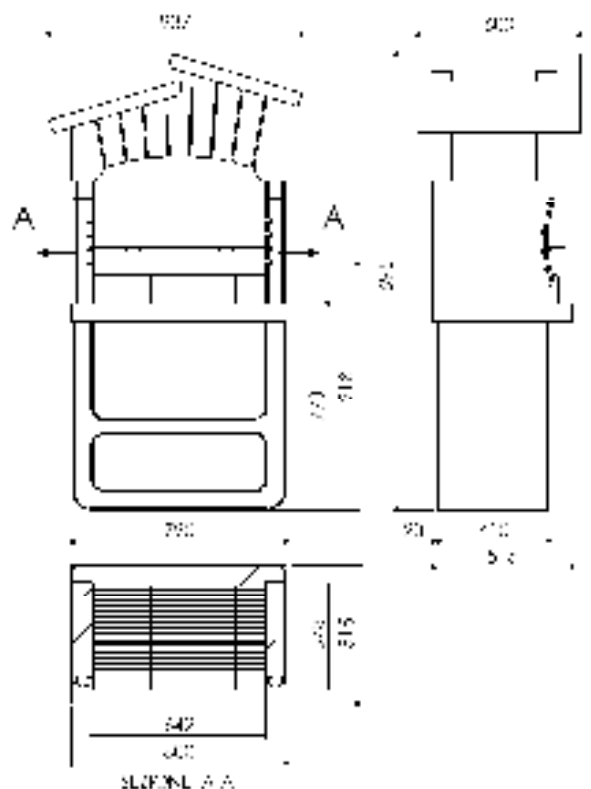

CAORLE

Maak alleen gebruik van

Houtskool

Hout

Art. nummer Sarom **050486**

EAN Code 8023034048833

BBQ Formaat 1400 x 594 x 1475 mm

Productgewicht 329 Kg

Verpakkingsgewicht 338 Kg

Palletformaat 820x600x1004 mm

Overzicht verpakking

Barbecue wordt geleverd inclusief

Onderdelen overzicht

Vooraanzicht met maaatanduiding

Deze tekeningen zijn het exclusieve eigendom van Sarom Spa, zelfs gedeeltelijke reproductie is verboden tenzij uitdrukkelijk geautoriseerd / De bijgevoegde ontwerpen en afbeeldingen zijn exclusief eigendom van Co.Sarom Spa. Elk volledig en / of gedeeltelijk gebruik, distributie, reproductie is ten strengste verboden.