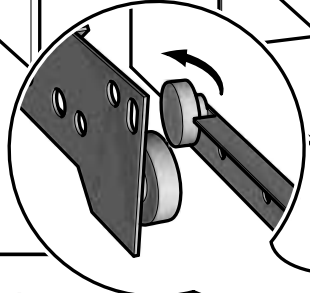

P x18

3x12mm
1/8" x 15/32"

x3

www.Demeyere.fr

63

NON INCLUS
NOT SUPPLIED

Dimensions du sommier
cadre métallique à lattes
The metal frame Slatted
bed base dimensions

160x200cm 80x200cm (x2)
63"x78 1/2" 31 1/2"x78 12/16" (x2)