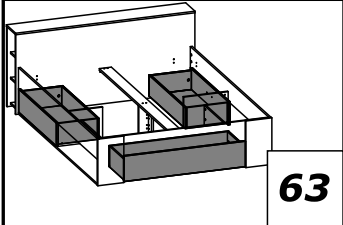

P x18

3x12mm
1/8" x 15/32"

x3

www.Demeyere.fr

63

NON INCLUS
NOT SUPPLIED

Dimensions du sommier
cadre métallique à lattes
The metal frame Slatted
bed base dimensions

160x200cm 80x200cm (x2)
63"x78 1/2" 31 1/2"x78 12/16" (x2)