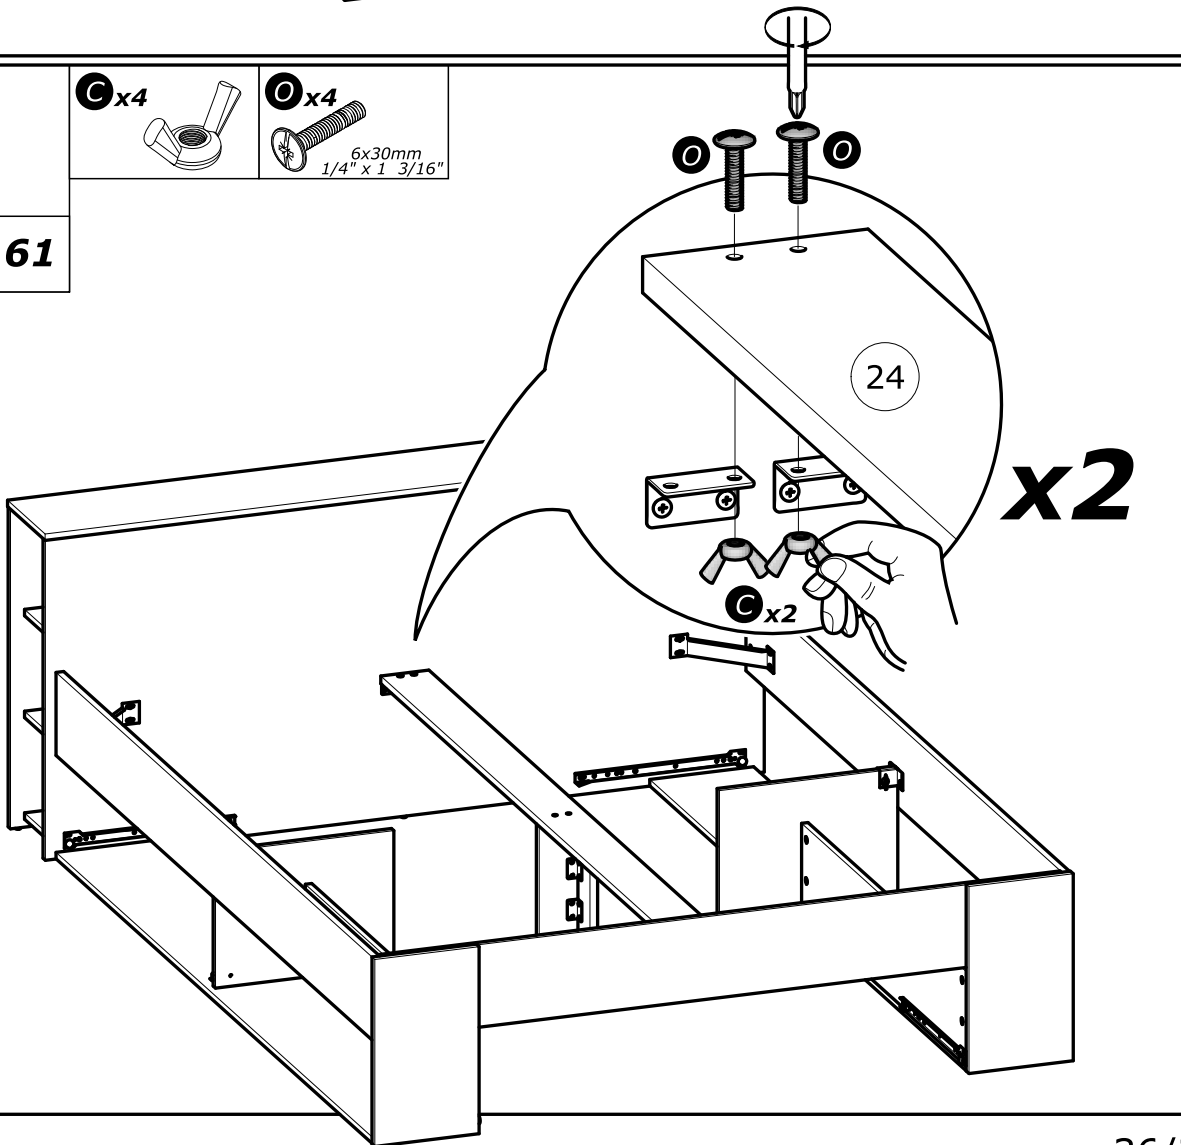

X x2
7x50mm
9/32" x 1 31/32"

D

60

x2

61

x2

62

F x3

P x18

3x12mm
1/8" x 15/32"

x3

www.Demeyere.fr

63

NON INCLUS
NOT SUPPLIED

Dimensions du sommier
cadre métallique à lattes
The metal frame Slatted
bed base dimensions

160x200cm 80x200cm (x2)
63"x78 1/2" 31 1/2"x78 12/16" (x2)