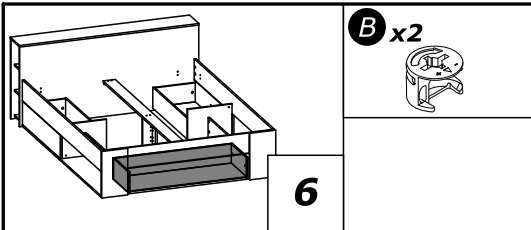

CR

SAČUVAJTE UPUTE.

TIJEKOM POSTAVLJANJA PAZITE KAKO NE SE NE BISTE IZLOŽILI RIZIKU PRIKLJEŠTENJA ILI POREZIVANJA.
NE POSTAVLJAJTE KREVET U BLIZINI IZVORA TOPLINE.
VIŠE OSOBA NE SMIJE SJEDITI NA KREVETU.
NE SKAČITE PO KREVETU.
SPREMITE KREVET NA SUHO MJESTO

x6

B x4

7

21

8

A x6

- L** x12
 3x16mm
1/8" x 5/8"
- E** x12

x3