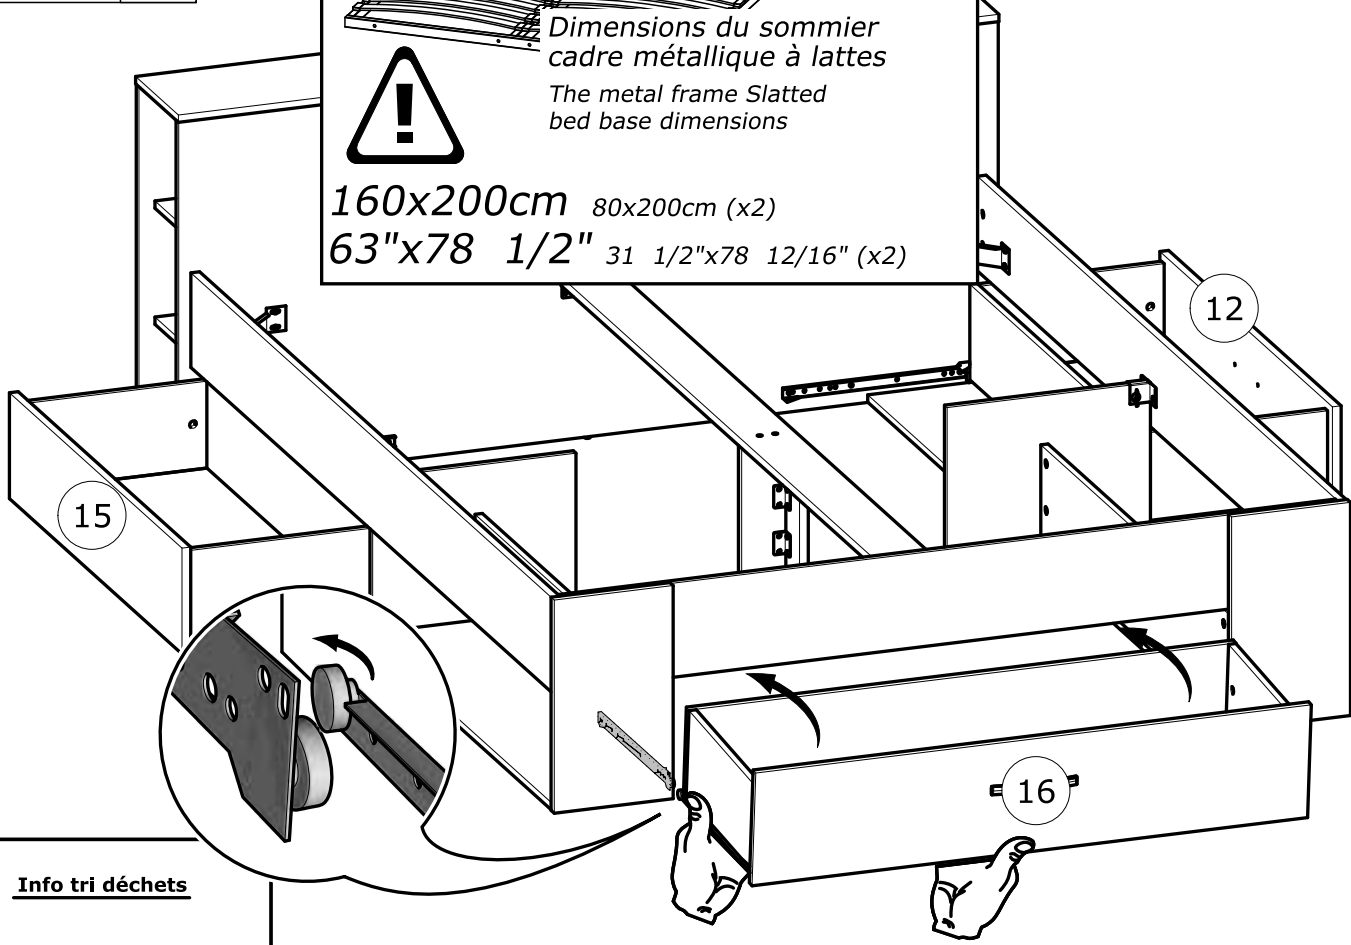

X x2
7x50mm
9/32" x 1 31/32"

D

60

x2

61

x2

62

F x3

P x18

3x12mm
1/8" x 15/32"

x3

www.Demeyere.fr

63

NON INCLUS
NOT SUPPLIED

Dimensions du sommier
cadre métallique à lattes
The metal frame Slatted
bed base dimensions

160x200cm 80x200cm (x2)
63"x78 1/2" 31 1/2"x78 12/16" (x2)