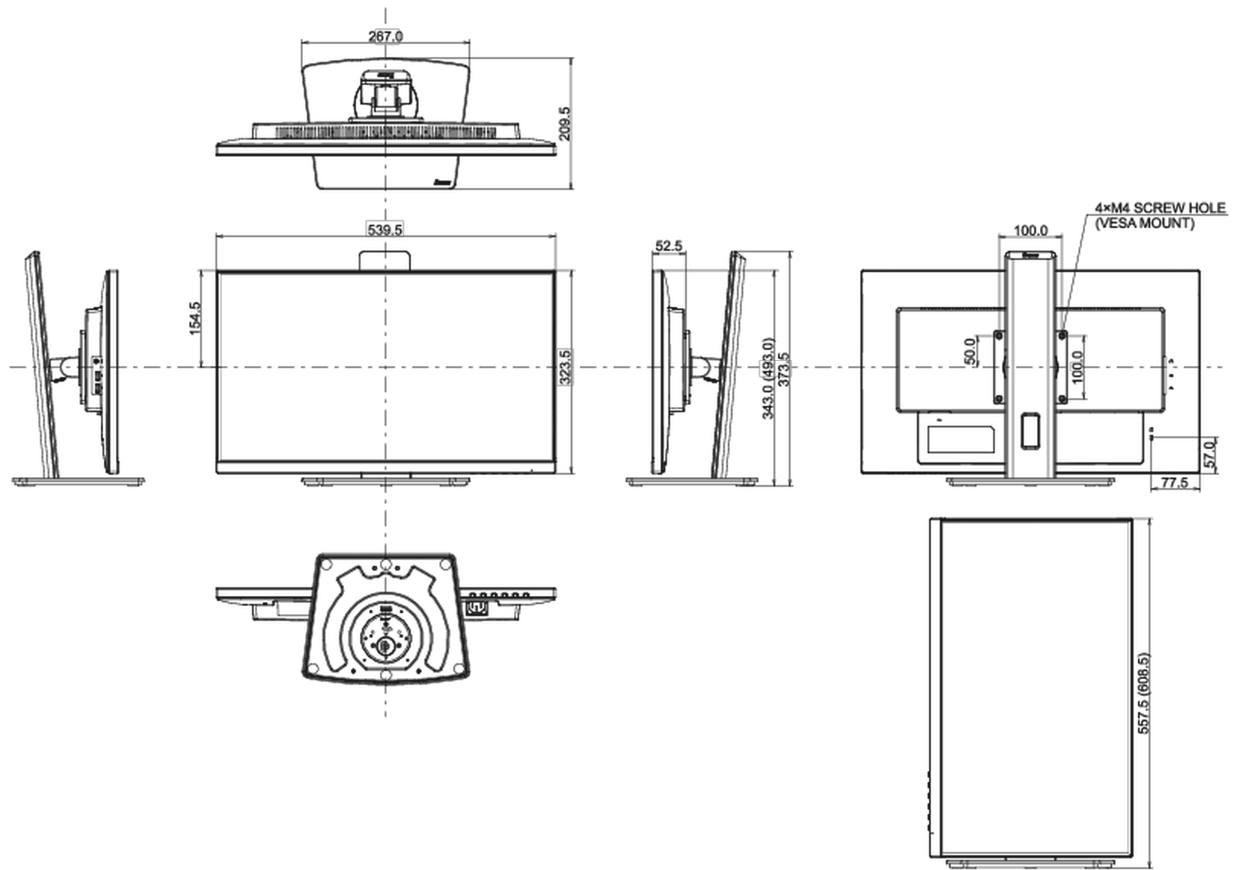

Alle handelsmerken zijn geregistreerd. Gegevens onder voorbehoud van zetfouten. Specificaties kunnen vooraf en zonder opgave van reden gewijzigd worden. Alle LCD-panels vallen onder ISO-9241-307:2008 inzake pixelfouten.

© IIYAMA CORPORATION. ALL RIGHTS RESERVED