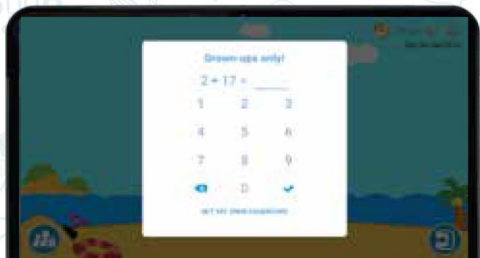

Om de batterij nog verder te besparen raden wij aan om Bluetooth uit te schakelen wanneer u hier geen gebruik van maakt.

iWawa Kids

Start de kindertablet op en klik op "iWawa" om toegang te krijgen tot de vooraf geïnstalleerde spelletjes.

Machtiging Toestaan

Sta de machtiging toe door op "OK" te klikken.

WiFi Instellingen

Zet de WiFi optie aan voor een weergave van alle beschikbare WiFi netwerken.

WiFi Verbinding

Klik op "bevestigen" om de verbinding met uw WiFi netwerk te voltooien.

Home Desktop

Hier kunnen kinderen toegang krijgen tot de vooraf geïnstalleerde iWawa spelletjes.

Kinderbeveiliging

Kinderen kunnen zonder toestemming de iWawa software niet verlaten.

Ouderlijk Toezicht

Hier heeft u de mogelijkheid om de inhoud en accounts te beheren. Hier stelt u bijvoorbeeld een tijdslimiet in, of u bepaalt waar de gebruiker wel of geen toegang tot heeft.