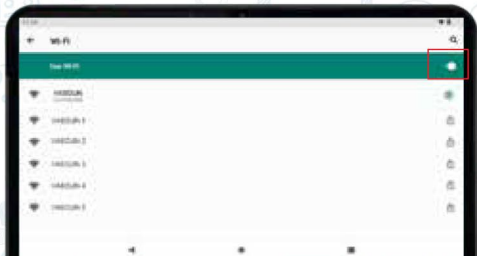

Machtiging Toestaan

Sta de machtiging toe door op "OK" te klikken.

WiFi Instellingen

Zet de WiFi optie aan voor een weergave van alle beschikbare WiFi netwerken.

WiFi Verbinding

Klik op "bevestigen" om de verbinding met uw WiFi netwerk te voltooien.