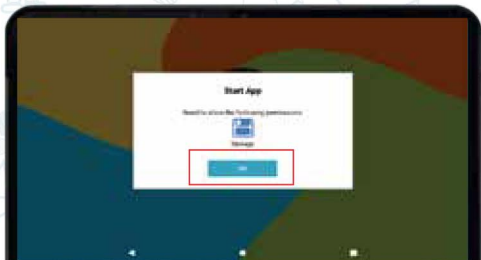

Om de batterij nog verder te besparen raden wij aan om Bluetooth uit te schakelen wanneer u hier geen gebruik van maakt.

iWawa Kids

Start de kindertablet op en klik op "iWawa" om toegang te krijgen tot de vooraf geïnstalleerde spelletjes.

Machtiging Toestaan

Sta de machtiging toe door op "OK" te klikken.

WiFi Instellingen

Zet de WiFi optie aan voor een weergave van alle beschikbare WiFi netwerken.

WiFi Verbinding

Klik op "bevestigen" om de verbinding met uw WiFi netwerk te voltooien.