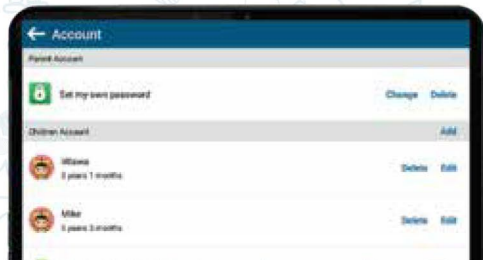

Meerdere Accounts

Als meerdere kinderen gebruik maken van het tablet, hoeft u zich geen zorgen te maken. Ouders kunnen voor iedere gebruiker een account maken waarbij opgegeven kan worden welke applicaties beschikbaar zijn.