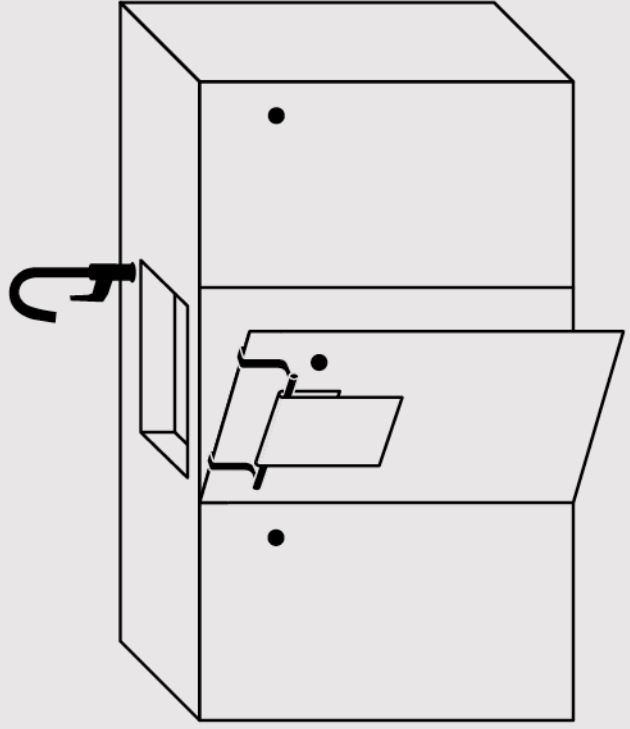

Geschikt voor  
dikte paneel 15-20 mm

noya  
*twine*