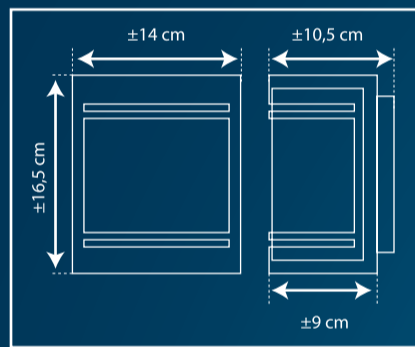

10.010.25
Outdoor wall light

S smartwares®

EN Outdoor wall light DE Wandlaterne für draußen FR Applique extérieure NL Wandlamp buiten
ES Luz de pared exterior IT Applique da esterno SV Vägglampa utomhus PL Ściana Światło Na Zewnątrz