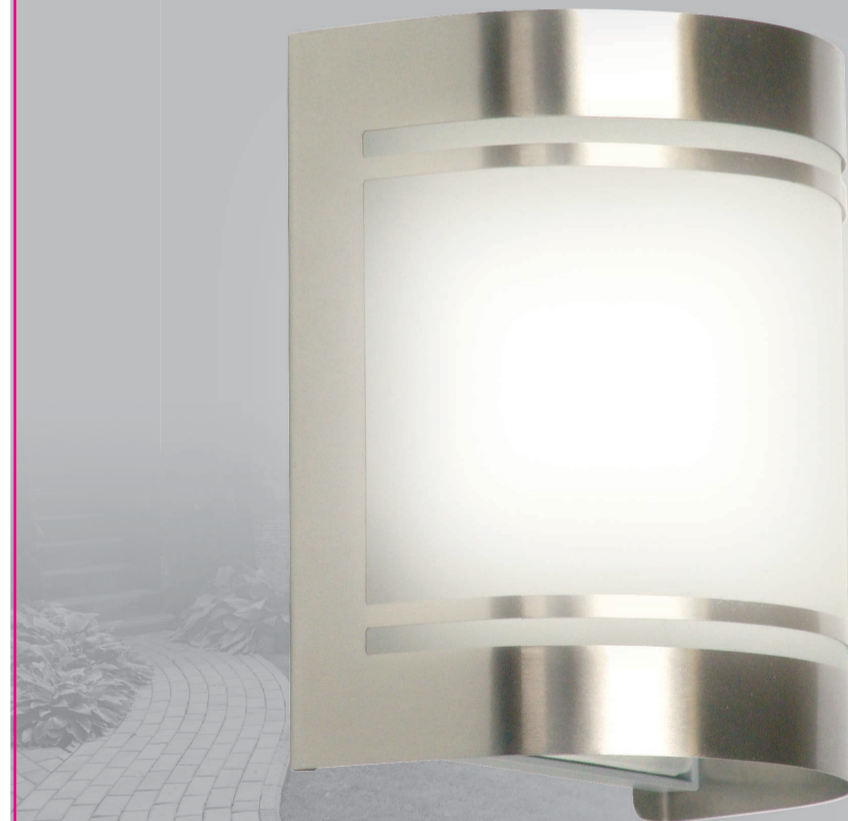

S smartwares®

10.010.25
Outdoor wall light

DE Wand Außenleuchte
FR Luminaire extérieur
NL Wandlamp buiten