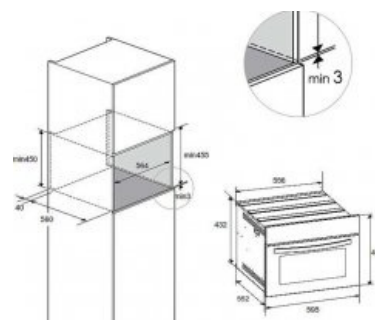

Ontwerp / uitrusting

- ✓ 43 liter inhoud
- ✓ LED-display
- ✓ Zwarte handgreep
- ✓ Inclusief Draaiplateau en draadrooster
- ✓ Zwart
- ✓ Kleur Zwart

Technische informatie

Vermogen magnetron	900	[W]
Vermogen hetelucht	2850	[W]
Temperatuurbereik	50 - 250	[°C]
Vermogen Grill	1750	[W]

Eigenschappen

Functies	6
Bediening	Draaiknoppen / touch bediening
Timer	✓
Kinderslot	✓
Ontdooien op tijd	✓
Voorverwarmen	✓

Afmetingen / gewicht

Buitenmaten onverpakt (hxbxd)	455x595x552	[mm]
Inbouwmaten (hxbxd)	455x564x560	[mm]
Gewicht onverpakt	36	[kg]
Buitenmaten verpakt (hxbxd)	510x665x652	[mm]
Gewicht verpakt	42	[kg]