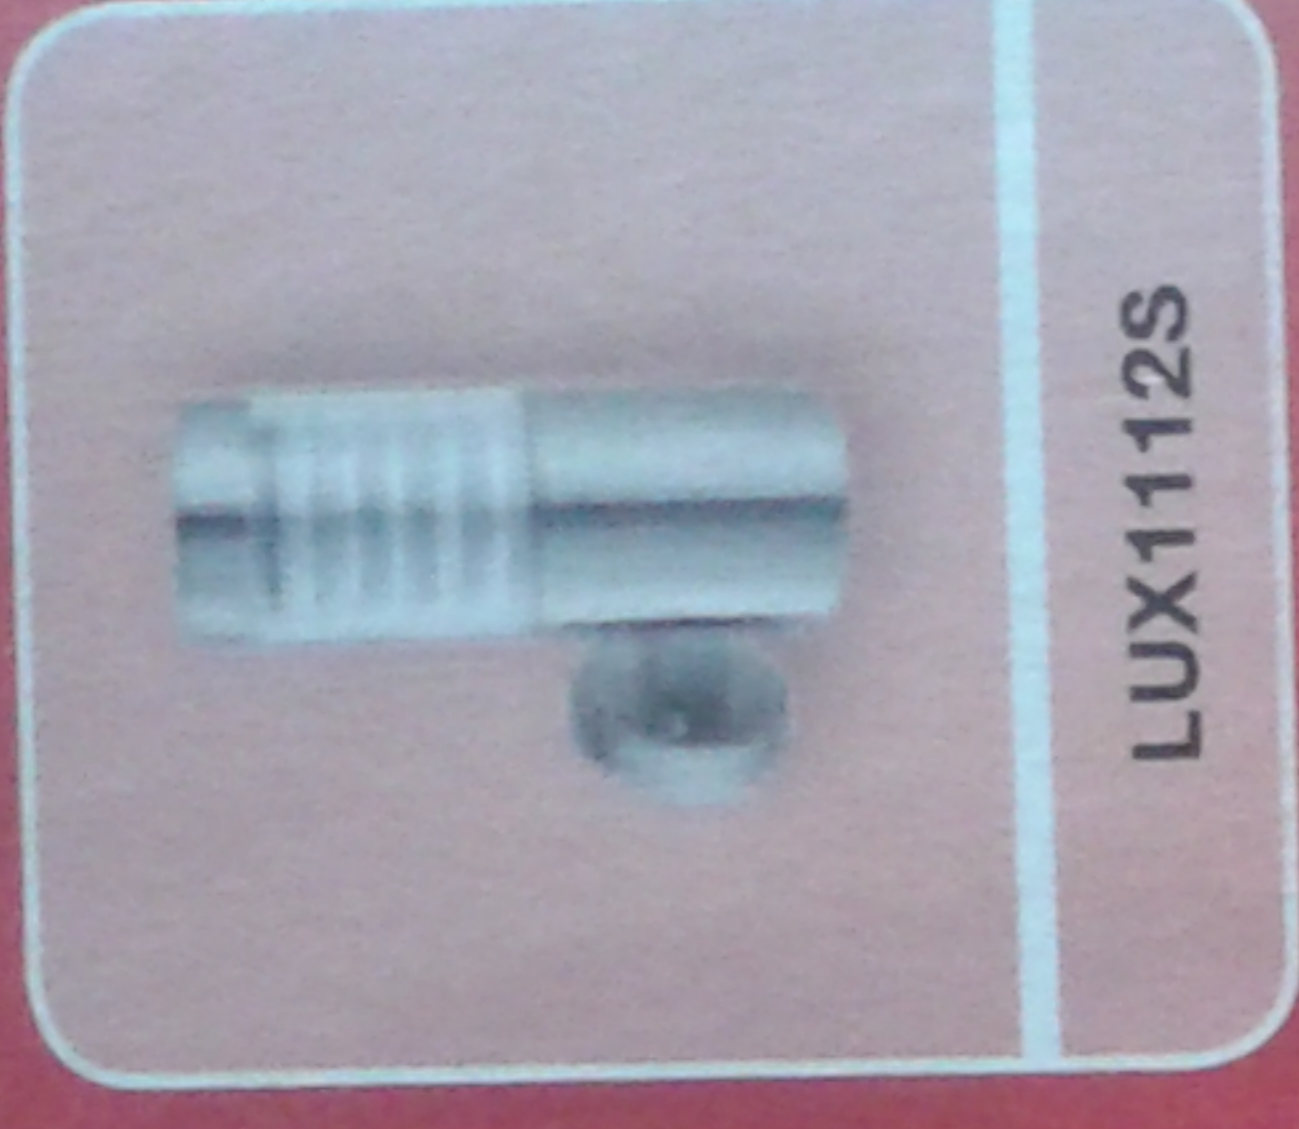

QUE

LUX1122S

LUX1112S

Ø114 mm

296 mm

CE

Art.no LUX1112S

0 715467 011123