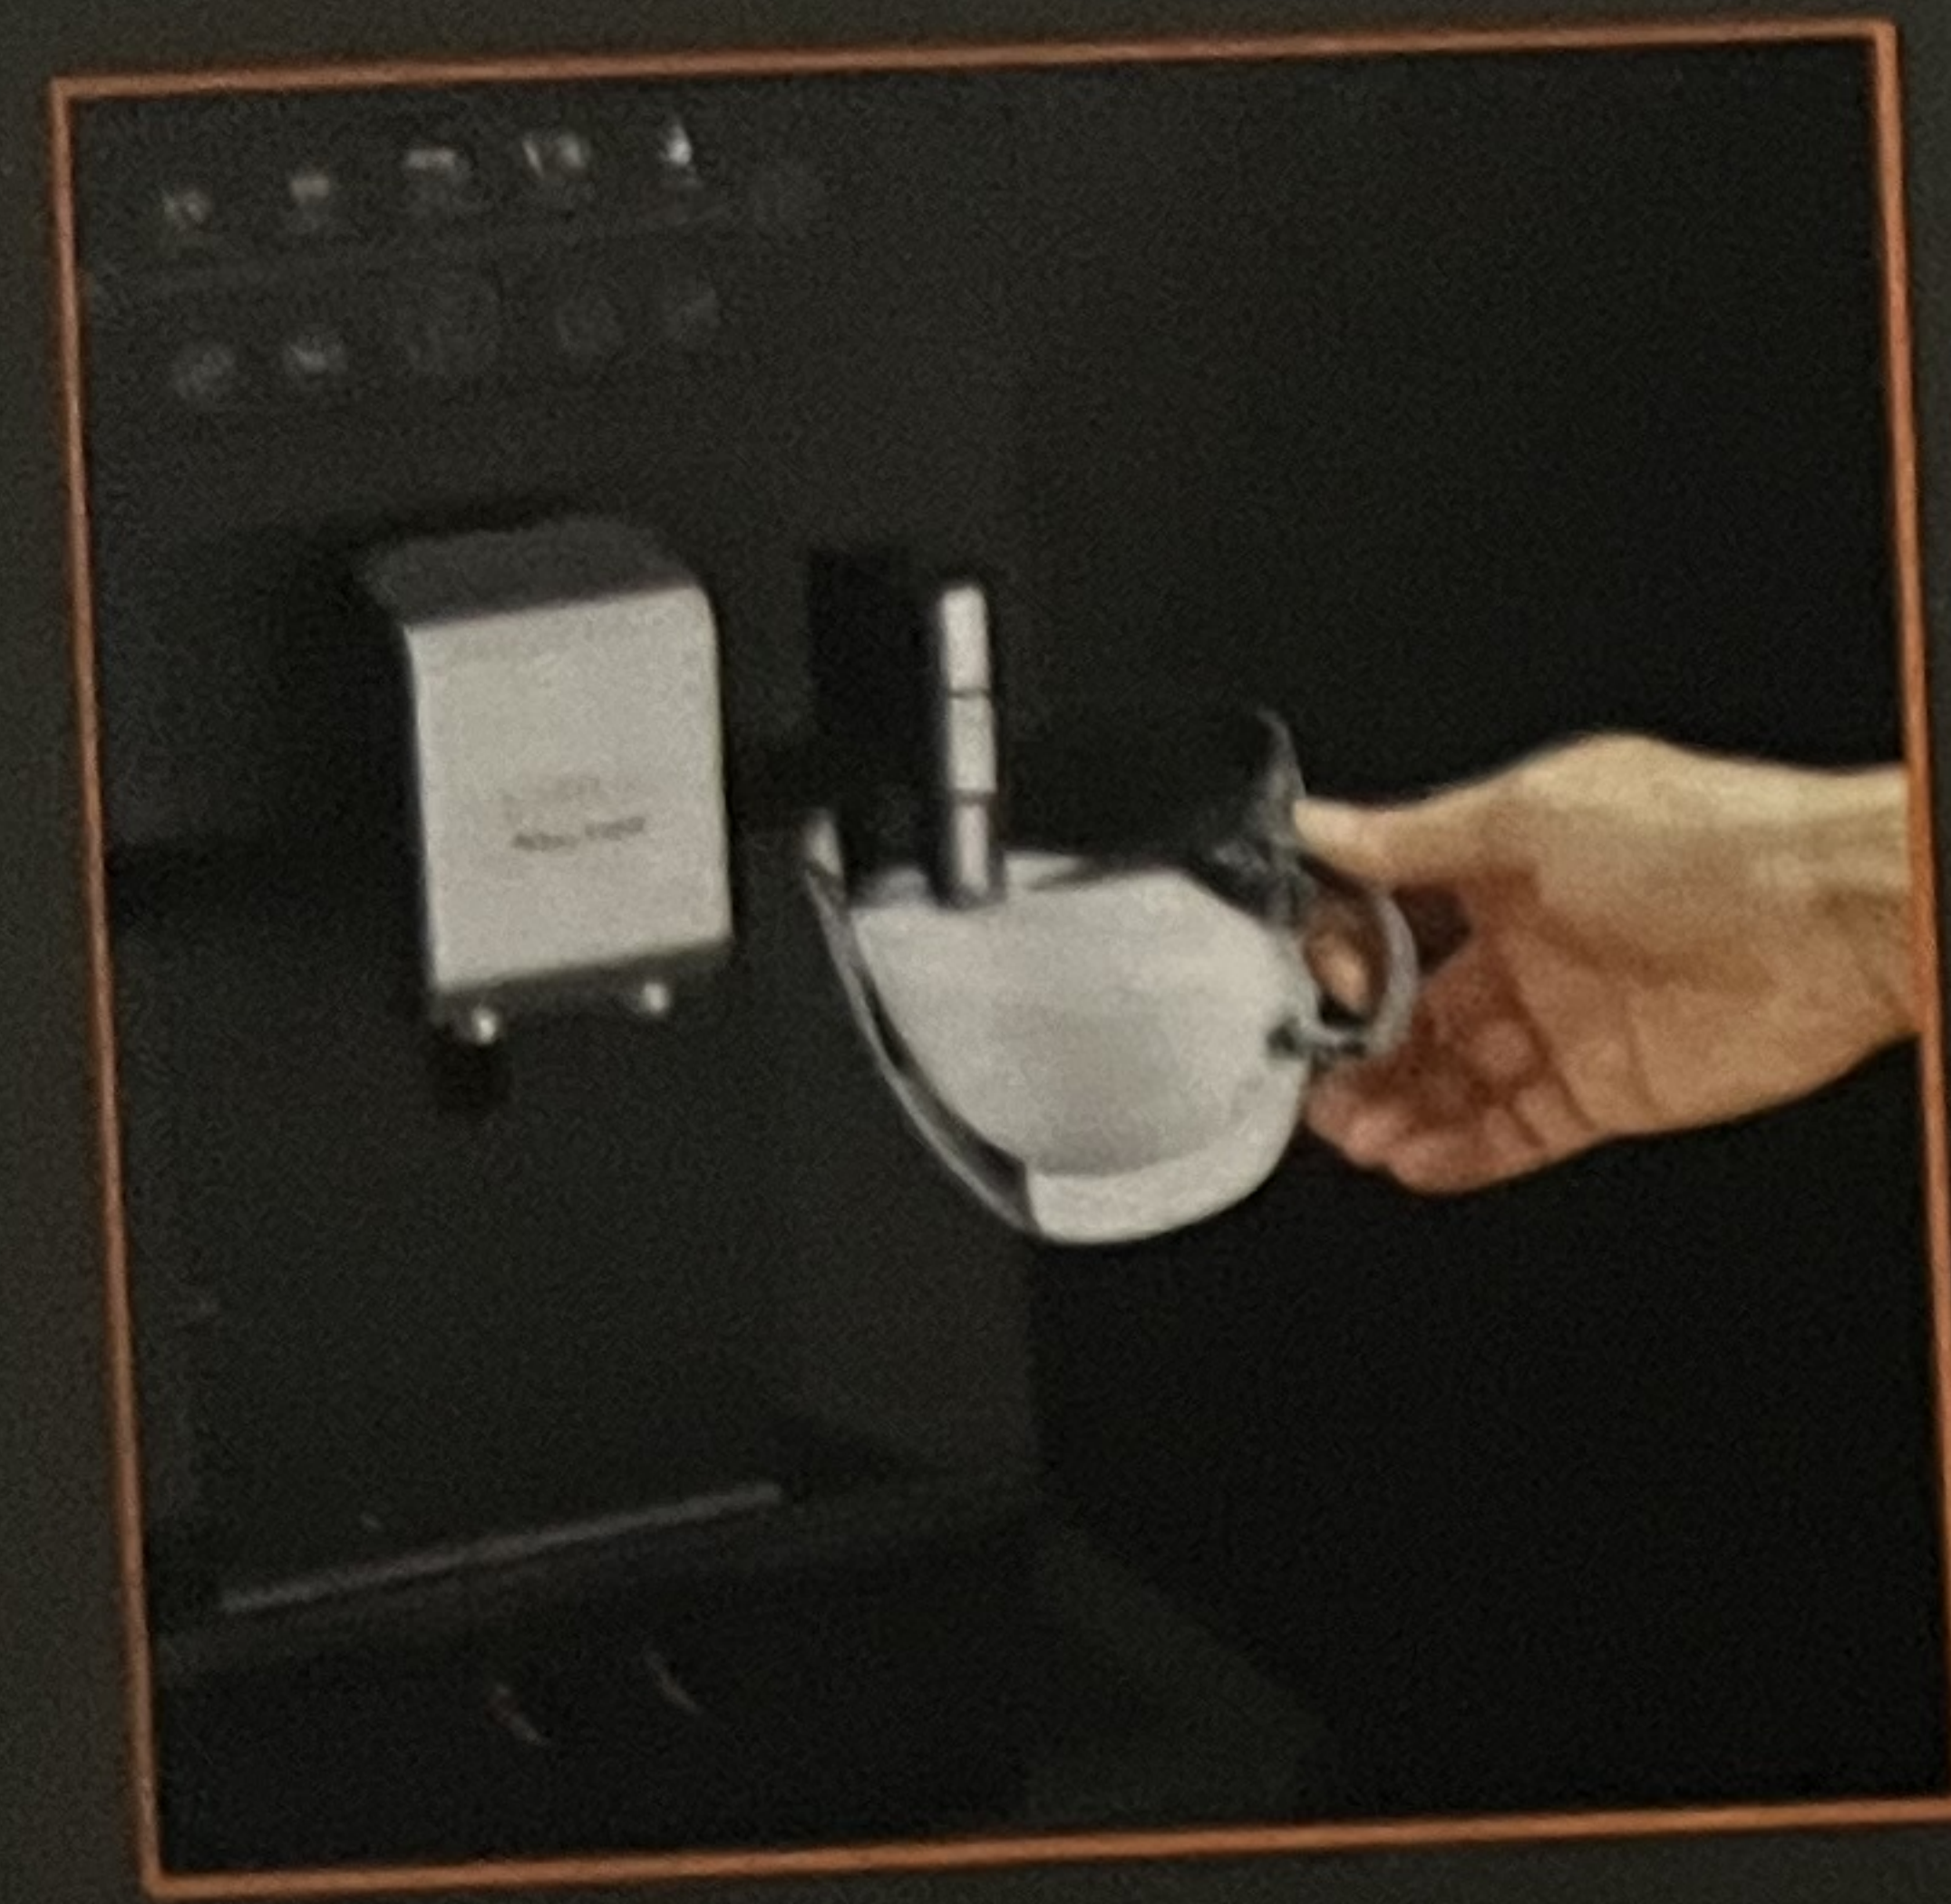

användning: kom åt uppsamlaren av det malda kaffet från maskinens framsida. **ES** - Fácil de usar: acceso frontal a la de posos de café. **PT** - Fácil de utilizar: Acesso frontal ao coletor de borras de café. **IT** - Utilizzo semplificato: accesso frontale alla vaschetta di raccolta del caffè macinato. **EL** - Απλοποιημένος τρόπος χρήσης: θήκη συλλογής υπολειμάτων καφέ που ανοίγει από μπροστά. **HU** - Egyszerűsített használat: a kávézacc-gyűjtőhöz a készülék eleje felől lehet hozzáférni.

RU - Удобное ручное приготовление молочной пены для вкуснейших капучино и латте макиато. **UK** - Зручне спінювання молока вручну для приготування чудового капучино, латте-мак'ято та інших напоїв. **SK** - Ručné ľahké napreňovanie na vytvorenie lahodného cappuccina, latte macchiato... **BG** - Лесно сарпучина, latte macchiato... **CZ** - Ruční snadné napěňování pro vytvoření lahodného cappuccina, latte macchiato... **RO** - Spumare rapidă și ușoară a laptelui pentru a prepara cappuccino, latte macchiato... **HR** - Ručno jednostavno pjenjenje za dobivanje ukusnog cappuccina, latte macchiato... **NL** - Laat de melk eenvoudig opschuimen voor het zetten van lekkere cappuccino, latte macchiato... **DA** - Det er nemt at lave skum manuelt til en lækker cappuccino, latte macchiato... **FI** - Kuohkeaa maitovaahtoa helposti cappuccinoon ja latte macchiatoon. **NO** - Det er enkelt å lage melkeskum til cappuccino, latte macchiato... **SV** - Manuell och enkel skumning för att göra en god cappuccino, latte macchiato... **ES** - Monta fácilmente la espuma de leche para preparar deliciosos cappuccinos, latte macchiatos... **PT** - Fácil preparação manual da espuma para deliciosos cappuccinos, latte macchiatos... **IT** - Facile preparazione manuale della schiuma per deliziosi cappuccini, latte macchiato... **EL** - Φτιάξτε με ευκολία αφρόγαλα για απολαυστικό καπουτσίνο, λάτε μακιάτο... **HU** - A capuccino vagy latte macchiato tetejére könnyedén készíthet tejjabot.