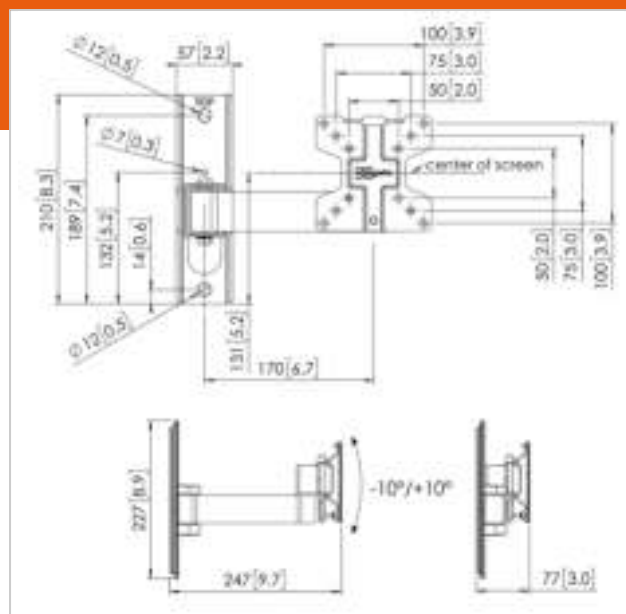

PFW 1030 Support mural basculant et pivotant pour écran

N° d'article (SKU)
Couleur

7310300
Noir

Principaux avantages

- Design haut de gamme élégant
- Inclinaison douce, sans palier
- Mise de niveau après l'installation
- Cadenas anti-vol

La gamme PFW 1000, sobre et fine, est conçue en pensant au secteur de l'hospitalité.

Le sens même de l'hospitalité est de fournir les meilleurs services à vos hôtes. Les divertissements à disposition dans les chambres font partie de ces services et les hôtes attendent la plus haute qualité ! L'esthétique sobre et le profil mince de la gamme PFW 1000 soulignent parfaitement votre contenu. En outre, un cadenas discret intégré garantit la sécurité de votre HotelTV. Vous avez ainsi l'assurance d'une solution particulièrement sûre et fine, certifiée TÜV.