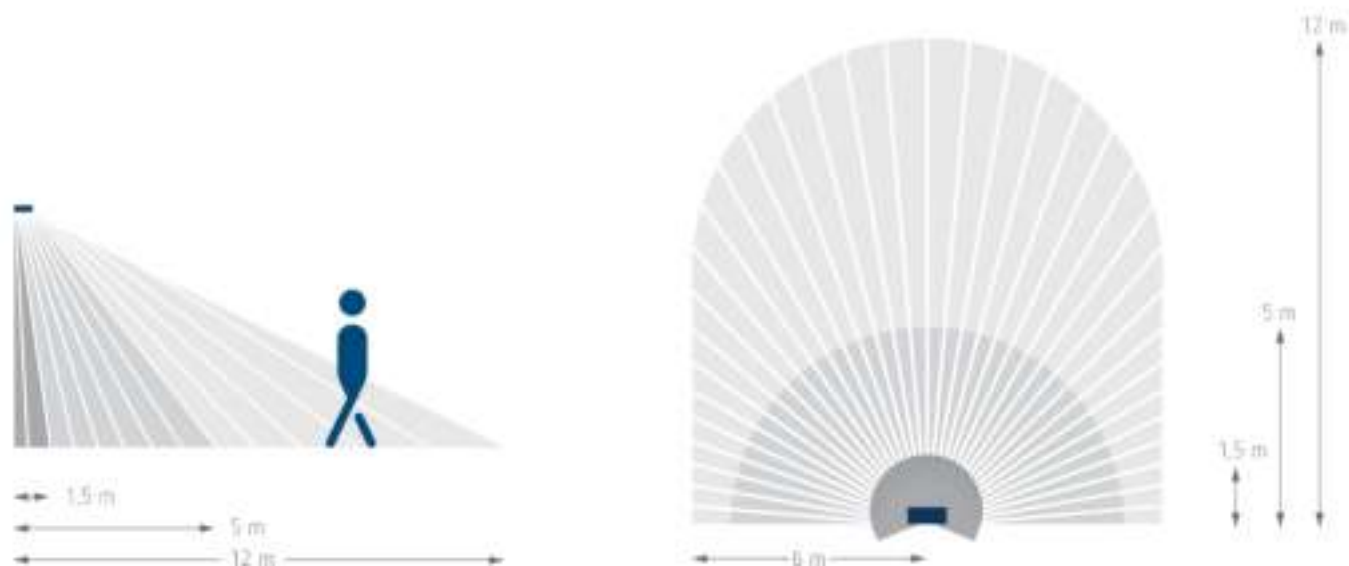

theLuxa S180 WH

Artikelnr.: 1010505

theben
energy saving comfort

Detectiebereik voor planningstoepassingen