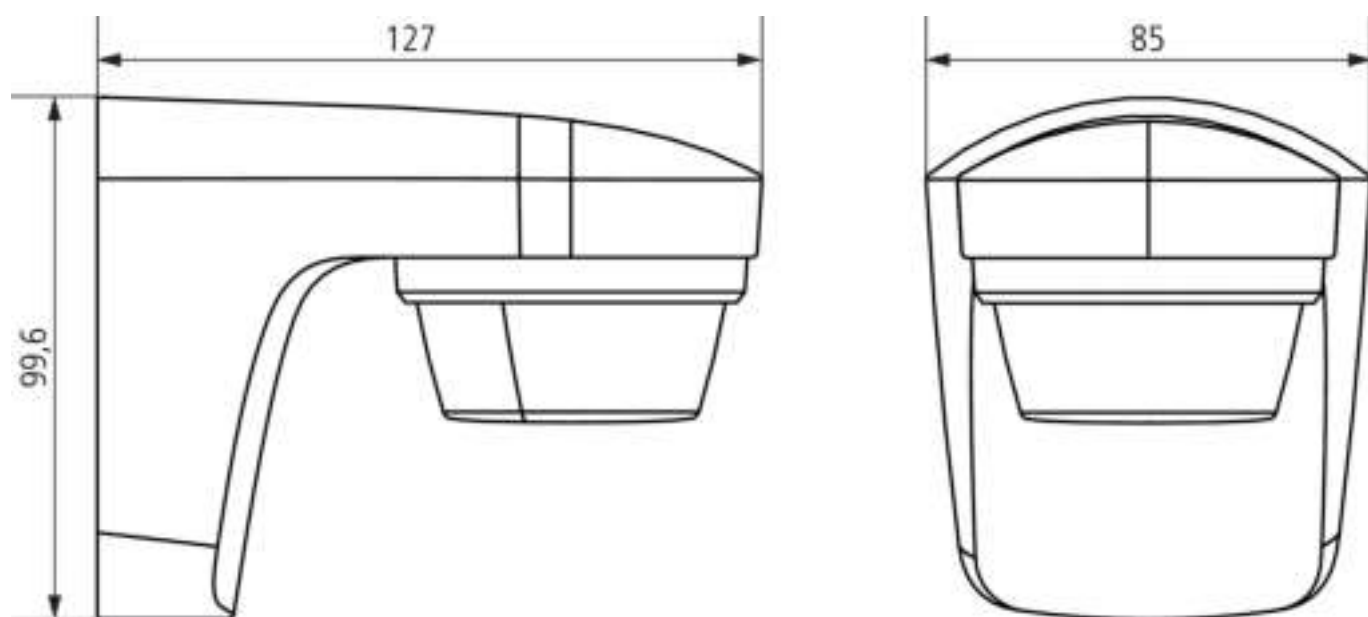

theLuxa S180 WH

Artikelnr.: 1010505

theben
energy saving comfort

Detectiebereik voor planningstoepassingen

Maattekeningen

Technische wijzigingen en drukfouten voorbehouden

nadere informatie op: www.theben-nederland.nl/producten/1010505