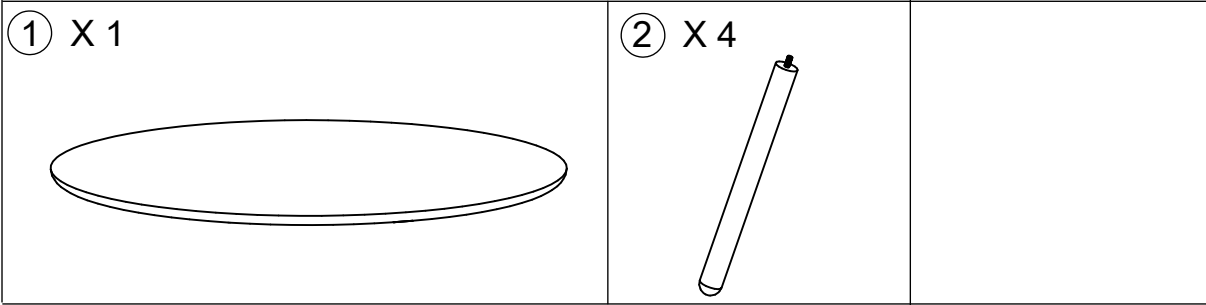

Russel coffee table round 90

ROWICO.

Step 1