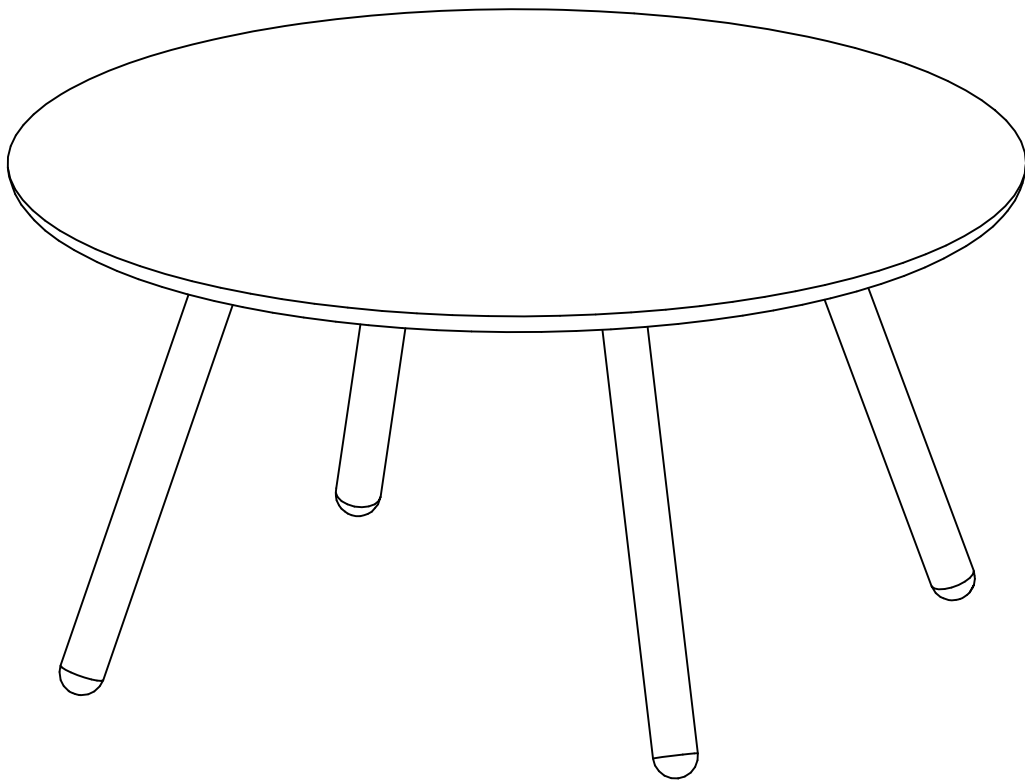

Russel coffee table round 90

ROWICO.

Step 1