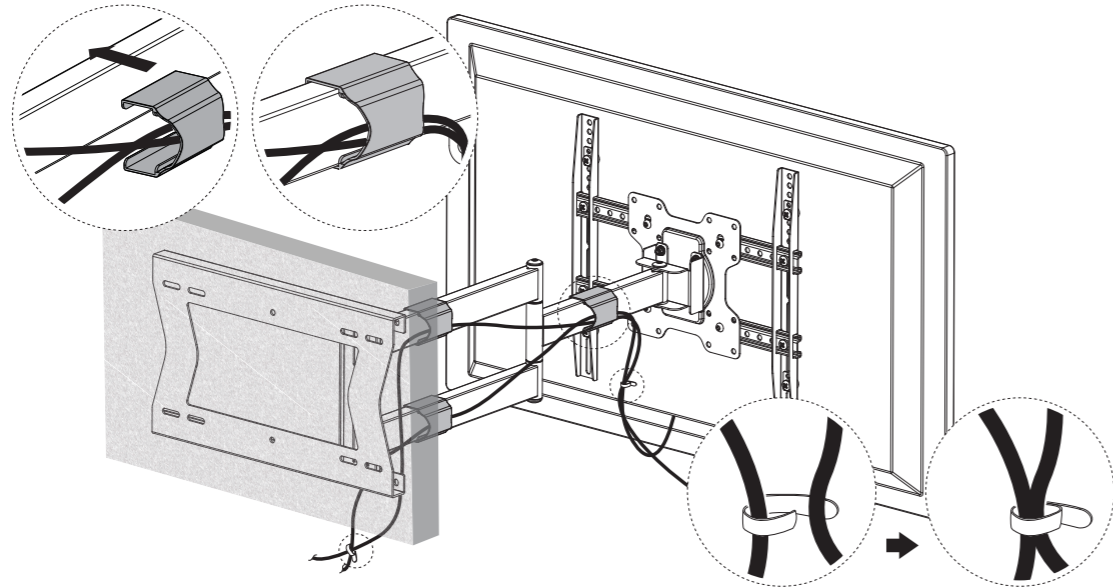

8

9

10

DQ
WALL-SUPPORT

DQ Hercules Fixed 400 80 cm
TV bracket black

LA2035

MOUNTING INSTRUCTIONS