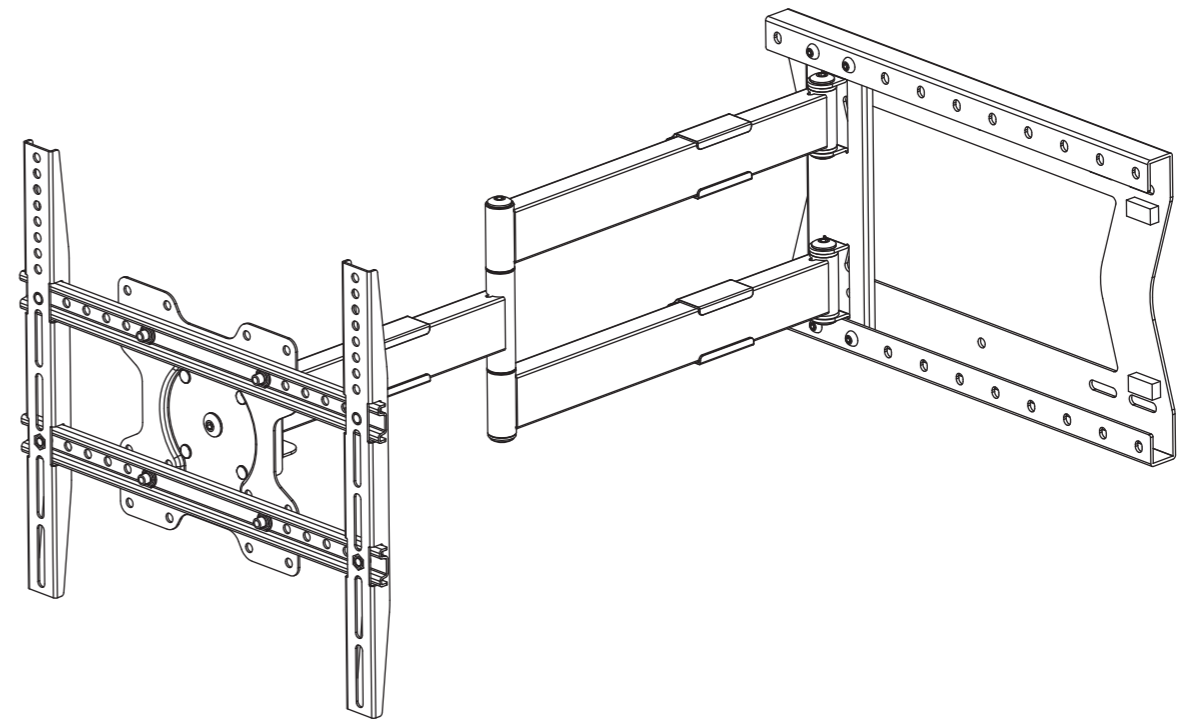

8

9

10

DQ
WALL-SUPPORT

DQ Hercules Fixed 400 80 cm
TV bracket black

LA2035

MOUNTING INSTRUCTIONS