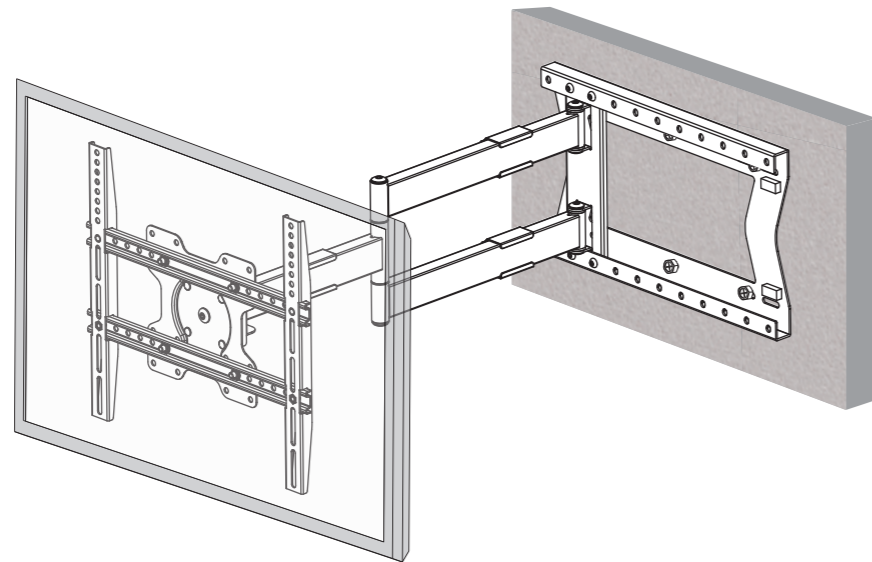

8

9

10

DQ
WALL-SUPPORT

DQ Hercules Fixed 400 80 cm
TV bracket black

LA2035

MOUNTING INSTRUCTIONS