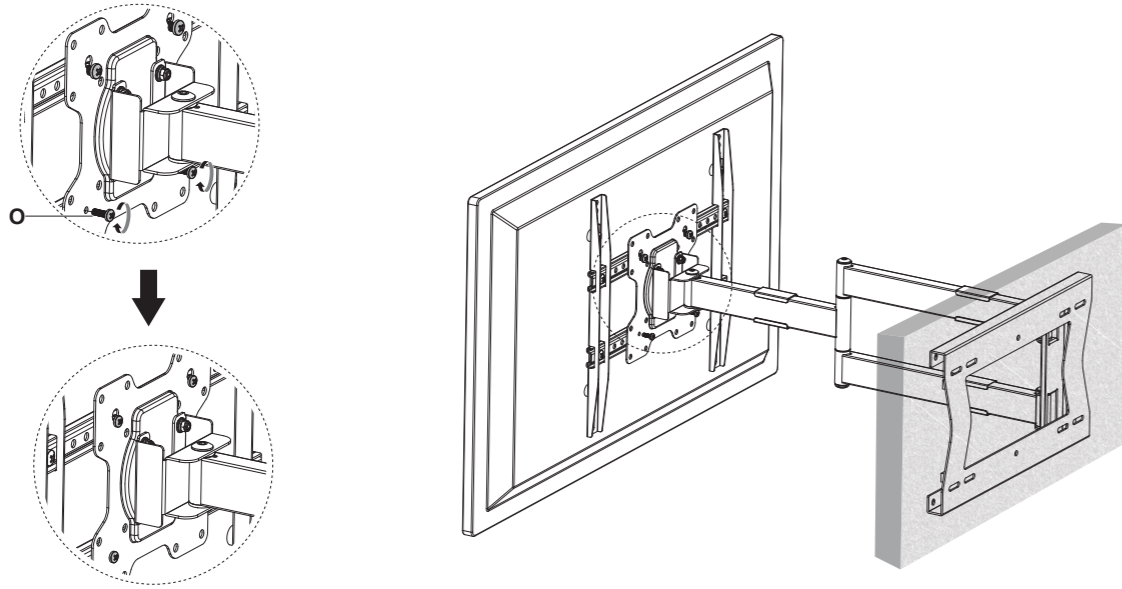

8

9

10

DQ
WALL-SUPPORT

DQ Hercules Fixed 400 80 cm
TV bracket black

LA2035

MOUNTING INSTRUCTIONS