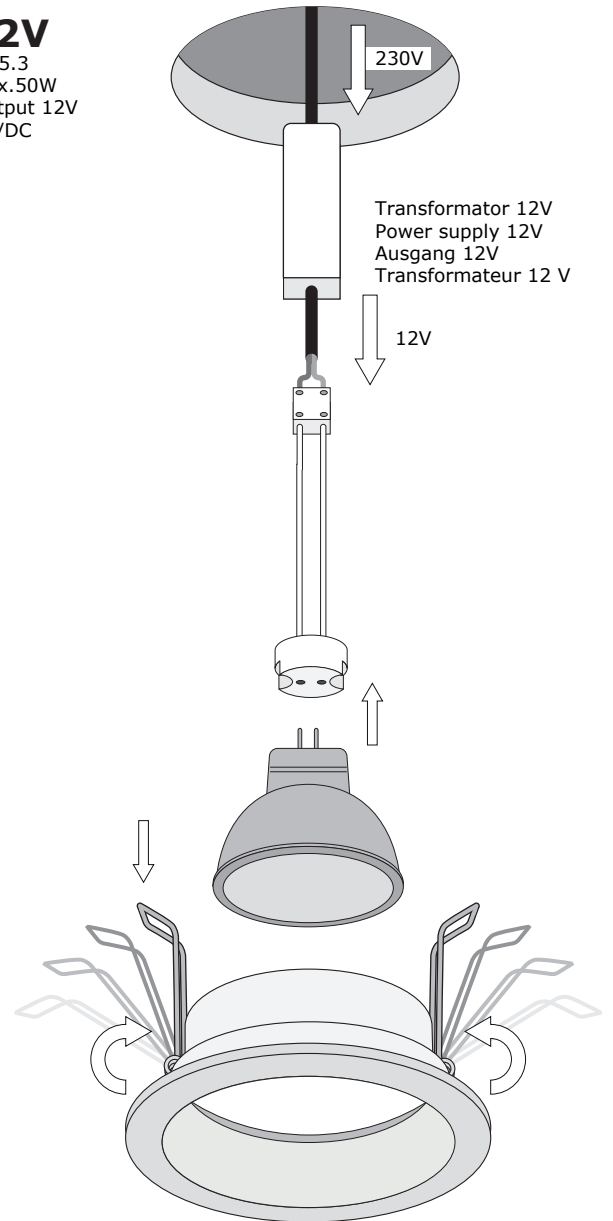

1

Installation Manual/Installatie handleiding Anleitung/Manuel d'installation

YPHIX®

Arezzo 50184410
Arezzo 50184411
Arezzo 50184420
Arezzo 50184421

2

Cut out Ø75-Ø78mm
Zaagmaat Ø75-Ø78mm
Sägemaß Ø75-Ø78mm
Faire un trou de 75 et 78 mm de diamètre

3

230V
GU10
Max.50W

12V
GU5.3
Max.50W
Output 12V
AC/DC

4