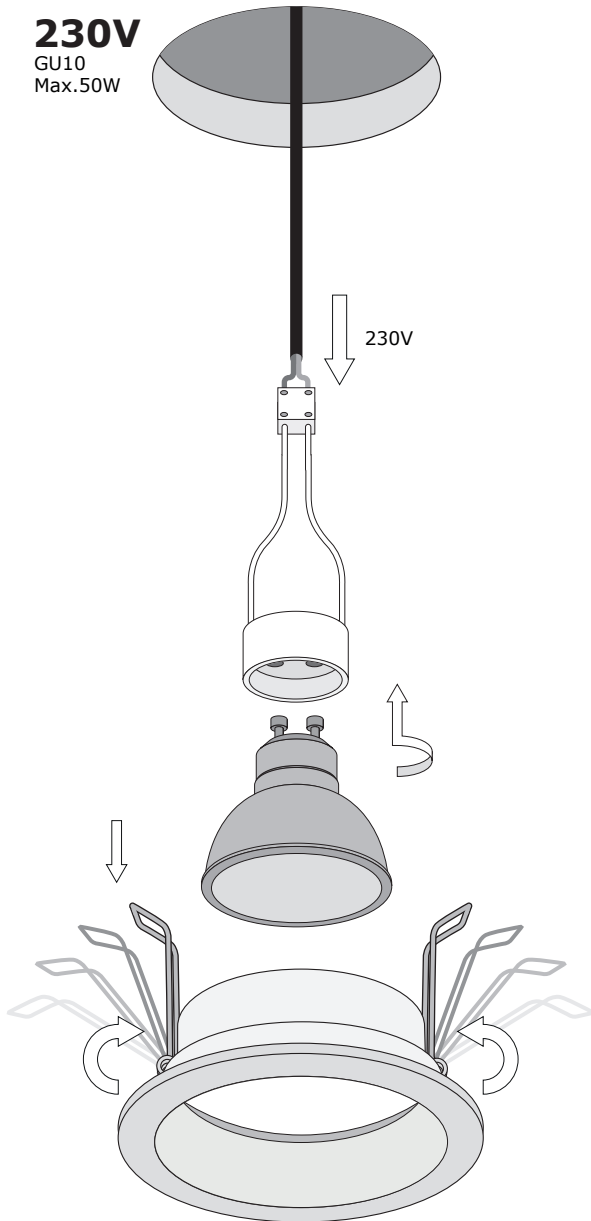

1

Installation Manual/Installatie handleiding Anleitung/Manuel d'installation

YPHIX®

Arezzo 50184410
Arezzo 50184411
Arezzo 50184420
Arezzo 50184421

2

Cut out Ø75-Ø78mm
Zaagmaat Ø75-Ø78mm
Sägemaß Ø75-Ø78mm
Faire un trou de 75 et 78 mm de diamètre

3

230V
GU10
Max.50W

12V
GU5.3
Max.50W
Output 12V
AC/DC

4