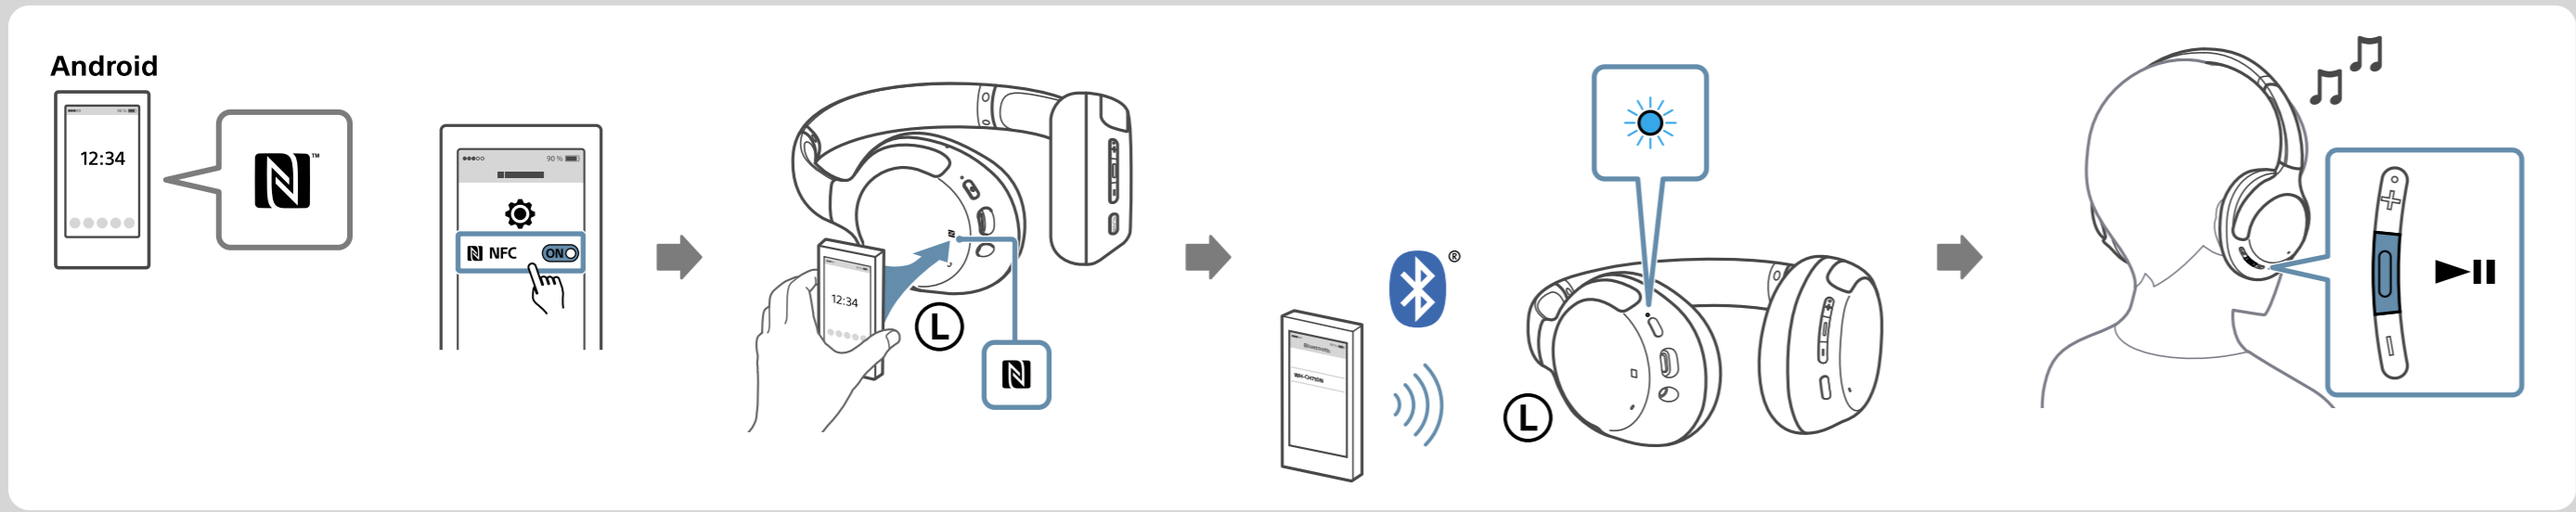

?

Instruksjonsvideo
Omgivelseslydskontroll

Instruktionsvideo
Kontroll av omgivande ljud

Video instruktazowe
Kontrola dźwięków otoczenia

Útmutató videó
Környező hang szabályzása

Instruktažni video
Ovládání okolního zvuku

Inštrukčné video
Ovládanie okolitého zvuku

Видеоинструктаж
Управление окружающим звуком

القيدو التدريسي
التحكم في الصوت المحيط

Instrukciuni video
Control sunet ambiental

Videosposnetek z navodili
Upravljanje okoliškega zvoka

Videoupute
Kontrola ambijentalnog zvuka

Video de instrução
Controlo do som ambiente

Instruktionsvideo
Omgivende lydstyring

Βίντεο οδηγιών
ρύθμιση ήχου περιβάλλοντος

Відео з інструкціями
Керування навколишніми звуками