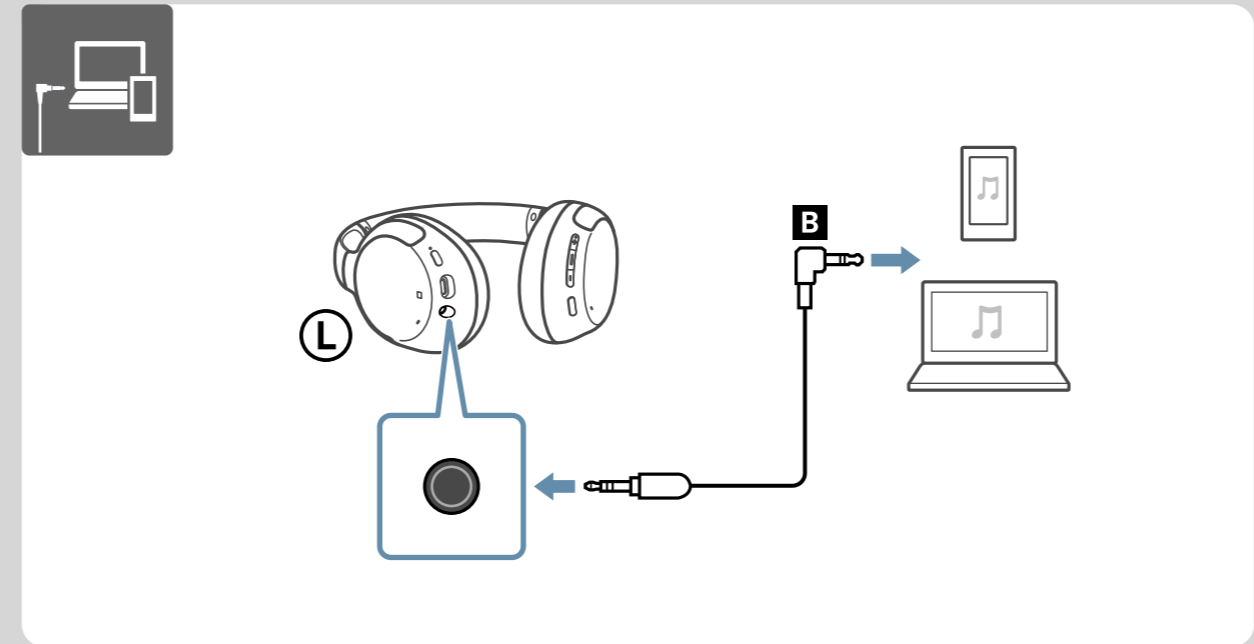

?

<https://rd1.sony.net/help/mdr/whch710n/h_zz/>

Online manual (help guide)
Manuel en ligne (guide d'aide)
Manual online (guia de ayuda)
線上手冊 (説明指南)
온라인 설명서 (도움말 안내)
Интерактивное руководство (справочное руководство)
دليل المستخدم عبر الإنترنت (دليل المساعدة)
Online-Anleitung (Hilfe)
Manuale online (guida)
Onlinehandleiding (helpgids)
Manual online (guia de ajuda)
Onlinevejledning (hjælpevejledning)
Online-opas (käyttöopas)

Elektronisk brukerveiledning (hjelpeveiledning)
Handbok på Internet (hjälpguide)
Podręcznik online (przewodnik pomocniczy)
Online kézikönyv (súgóútmutató)
Online příručka (příručce nápovědou)
Priručka online (priručka)
Онлайн ръководство (помощно ръководство)
Manual online (ghid de asistență)
Spletni priročnik (vodnik za pomoč)
Online príručník (Vodič za pomoc)
Uputstvo na mreži (Vodič za pomoć)
Ηλεκτρονικό εγχειρίδιο (οδηγός βοήθειας)
Онлайнвий посібник (Довідка)