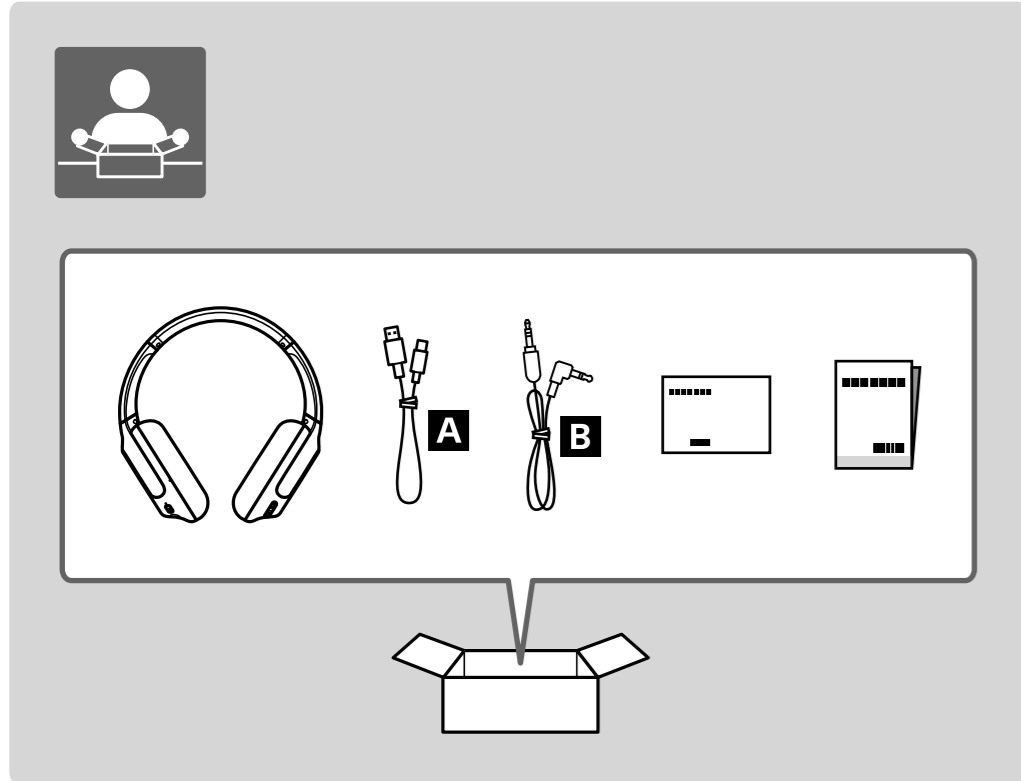

SONY

Wireless Noise Canceling Stereo Headset Casque stéréo sans fil réducteur de bruits

Operating Instructions	GB	Gebruiksaanwijzing	NL	Návod na obsluhu	SK
Mode d'emploi	FR	Instruções de operação	PT	Инструкции за експлоатация	BG
Manual de instrucciones	ES	Betjeningsvejledning	DK	Instrucțiuni de utilizare	RO
使用説明書	CT	Käyttöohjeet	FI	Navodila za uporabo	SI
사용 설명서	KR	Bruksanvisning	NO	Upute za uporabu	HR
Инструкция по эксплуатации	RU	Bruksanvisning	SE	Uputstva za korišćenje	SR
تعليمات التشغيل	AR	Instrukcja obsługi	PL	δημιές λειτουργίας	GR
Bedienungsanleitung	DE	Kezelési útmutató	HU	Інструкції з експлуатації	UA
Istruzioni per l'uso	IT	Návod k použití	CZ		

WH-CH710N

1

2

3