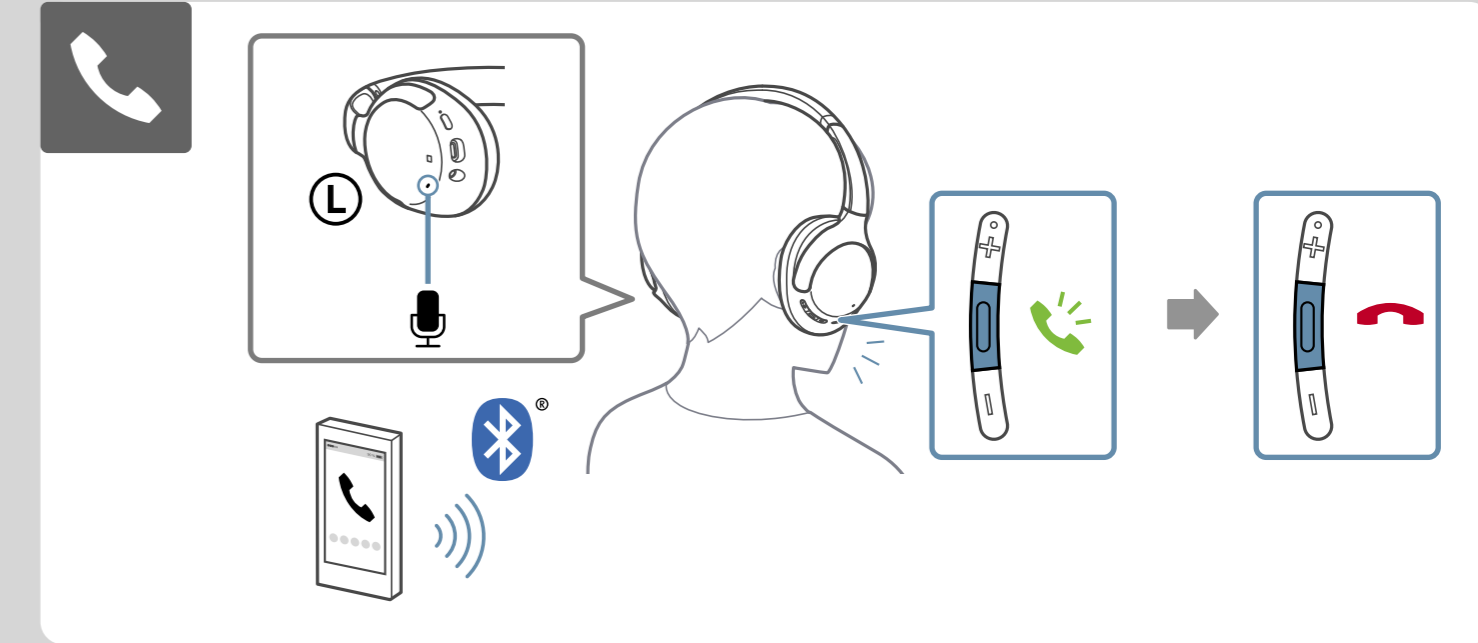

?

<https://rd1.sony.net/help/mdr/whch710n/h_zz/>

Online manual (help guide)
Manuel en ligne (guide d'aide)
Manual online (guia de ayuda)
線上手冊 (説明指南)
온라인 설명서 (도움말 안내)
Интерактивное руководство (справочное руководство)
دليل المستخدم عبر الإنترنت (دليل المساعدة)
Online-Anleitung (Hilfe)
Manuale online (guida)
Onlinehandleiding (helpgids)
Manual online (guia de ajuda)
Onlinevejledning (hjælpevejledning)
Online-opas (käyttöopas)

Elektronisk brukerveiledning (hjelpeveiledning)
Handbok på Internet (hjälpguide)
Podręcznik online (przewodnik pomocniczy)
Online kézikönyv (súgóútmutató)
Online příručka (příručce nápovědou)
Priručka online (priručka)
Онлайн ръководство (помощно ръководство)
Manual online (ghid de asistență)
Spletni priročnik (vodnik za pomoč)
Online príručník (Vodič za pomoc)
Uputstvo na mreži (Vodič za pomoć)
Ηλεκτρονικό εγχειρίδιο (οδηγός βοήθειας)
Онлайнвий посібник (Довідка)