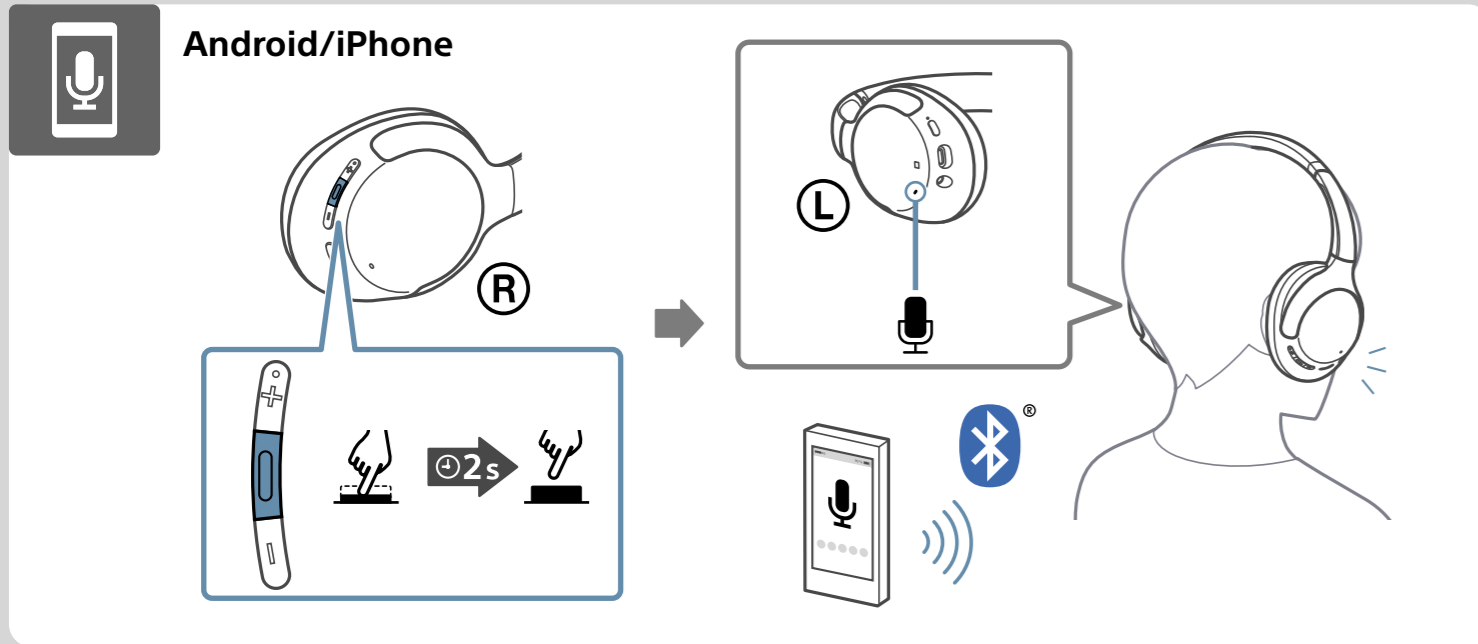

?

<https://rd1.sony.net/help/mdr/whch710n/h_zz/>

Online manual (help guide)
Manuel en ligne (guide d'aide)
Manual online (guia de ayuda)
線上手冊 (説明指南)
온라인 설명서 (도움말 안내)
Интерактивное руководство (справочное руководство)
دليل المستخدم عبر الإنترنت (دليل المساعدة)
Online-Anleitung (Hilfe)
Manuale online (guida)
Onlinehandleiding (helpgids)
Manual online (guia de ajuda)
Onlinevejledning (hjælpevejledning)
Online-opas (käyttöopas)

Elektronisk brukerveiledning (hjelpeveiledning)
Handbok på Internet (hjälpguide)
Podręcznik online (przewodnik pomocniczy)
Online kézikönyv (súgóútmutató)
Online příručka (příručce nápovědou)
Priručka online (priručka)
Онлайн ръководство (помощно ръководство)
Manual online (ghid de asistență)
Spletni priročnik (vodnik za pomoč)
Online príručník (Vodič za pomoc)
Uputstvo na mreži (Vodič za pomoć)
Ηλεκτρονικό εγχειρίδιο (οδηγός βοήθειας)
Онлайнвий посібник (Довідка)