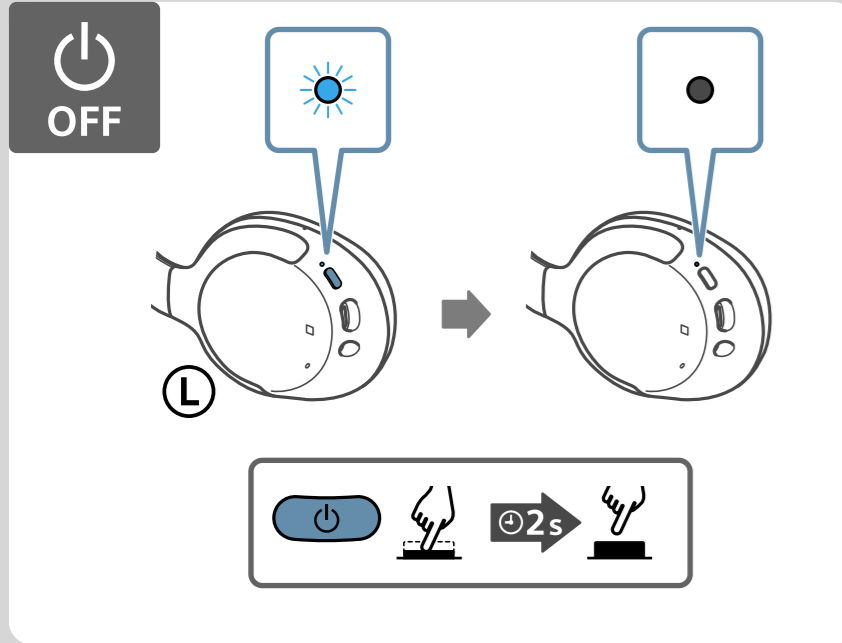

?

<https://rd1.sony.net/help/mdr/whch710n/h_zz/>

Online manual (help guide)
Manuel en ligne (guide d'aide)
Manual online (guia de ayuda)
線上手冊 (説明指南)
온라인 설명서 (도움말 안내)
Интерактивное руководство (справочное руководство)
دليل المستخدم عبر الإنترنت (دليل المساعدة)
Online-Anleitung (Hilfe)
Manuale online (guida)
Onlinehandleiding (helpgids)
Manual online (guia de ajuda)
Onlinevejledning (hjælpevejledning)
Online-opas (käyttöopas)

Elektronisk brukerveiledning (hjelpeveiledning)
Handbok på Internet (hjälpguide)
Podręcznik online (przewodnik pomocniczy)
Online kézikönyv (súgóútmutató)
Online příručka (příručce nápovědou)
Priručka online (priručka)
Онлайн ръководство (помощно ръководство)
Manual online (ghid de asistență)
Spletni priročnik (vodnik za pomoč)
Online príručník (Vodič za pomoc)
Uputstvo na mreži (Vodič za pomoć)
Ηλεκτρονικό εγχειρίδιο (οδηγός βοήθειας)
Онлайнвий посібник (Довідка)