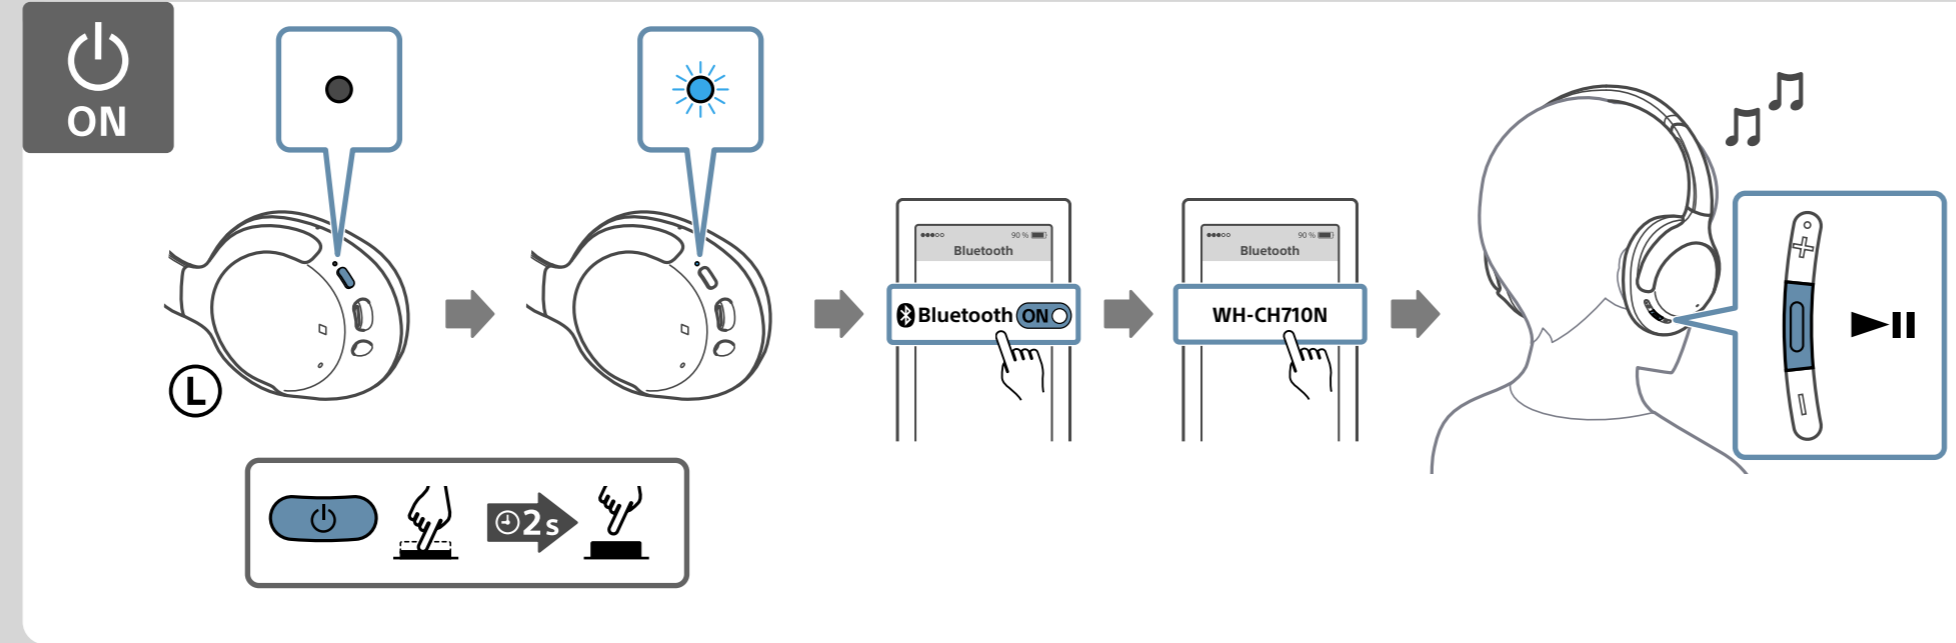

?

<https://rd1.sony.net/help/mdr/whch710n/h_zz/>

Online manual (help guide)
Manuel en ligne (guide d'aide)
Manual online (guia de ayuda)
線上手冊 (説明指南)
온라인 설명서 (도움말 안내)
Интерактивное руководство (справочное руководство)
دليل المستخدم عبر الإنترنت (دليل المساعدة)
Online-Anleitung (Hilfe)
Manuale online (guida)
Onlinehandleiding (helpgids)
Manual online (guia de ajuda)
Onlinevejledning (hjælpevejledning)
Online-opas (käyttöopas)

Elektronisk brukerveiledning (hjelpeveiledning)
Handbok på Internet (hjälpguide)
Podręcznik online (przewodnik pomocniczy)
Online kézikönyv (súgóútmutató)
Online příručka (příručce nápovědou)
Priručka online (priručka)
Онлайн ръководство (помощно ръководство)
Manual online (ghid de asistență)
Spletni priročnik (vodnik za pomoč)
Online príručník (Vodič za pomoc)
Uputstvo na mreži (Vodič za pomoć)
Ηλεκτρονικό εγχειρίδιο (οδηγός βοήθειας)
Онлайнвий посібник (Довідка)