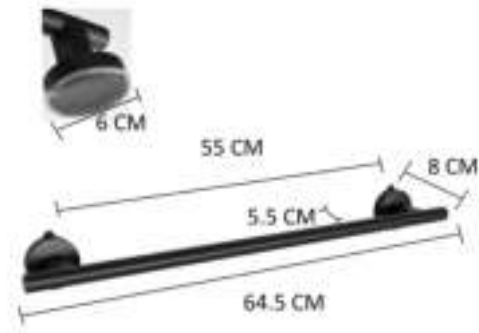

GEbruikersHANDLEIDING

Product	: Zuignap handdoekrek mat zwart.
Model	: RVS met ABS - 55 cm hangruimte
Buiten afmetingen	: 645 x 80 x 60 mm.
Netto Gewicht	: 260 gram.
Gebruik	: Douche, keuken, badkamer, Toilet, Slaapkamer Thuis, caravan en kantoor.
Toepassing	: Handdoekhouder.
Bevestiging	: Sterke zuignap bevestiging met plakrand
Gereedschap	: Geen gereedschap, boren of schroeven nodig.