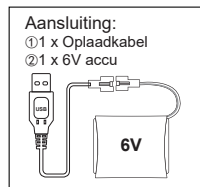

Bestuurbare Auto Handleiding

Let op: bestuur de auto niet op hoogtes hoger dan 30 cm om beschadiging van interne onderdelen te voorkomen.

1. Afstandsbediening

Plaats 2 X AAA-batterijen (inbegrepen)

Let op!
Haal de accu eruit als deze een lange tijd niet gebruikt wordt!

2. Op het water

Waterafvoerklep

Open de klepjes om het water af te voeren.

De auto werkt op 1 x 6V accu (In de verpakking zitten 2 x accu's en 2 x oplaadkabels)

3. Besturing