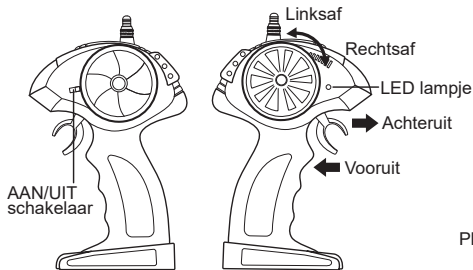

Bestuurbare Auto Handleiding

Let op: bestuur de auto niet op hoogtes hoger dan 30 cm om beschadiging van interne onderdelen te voorkomen.

1. Afstandsbediening

Plaats 2 X AAA-batterijen (inbegrepen)

Let op!
Haal de accu eruit als deze een lange tijd niet gebruikt wordt!

2. Op het water

Waterafvoerklep

Open de klepjes om het water af te voeren.

De auto werkt op 1 x 6V accu (In de verpakking zitten 2 x accu's en 2 x oplaadkabels)

3. Besturing