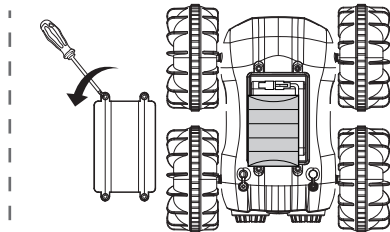

Bestuurbare Auto Handleiding

Let op: bestuur de auto niet op hoogtes hoger dan 30 cm om beschadiging van interne onderdelen te voorkomen.

1. Afstandsbediening

Plaats 2 X AAA-batterijen (inbegrepen)

Let op!
Haal de accu eruit als deze een lange tijd niet gebruikt wordt!

2. Op het water

Waterafvoerklep

Open de klepjes om het water af te voeren.

De auto werkt op 1 x 6V accu (In de verpakking zitten 2 x accu's en 2 x oplaadkabels)

3. Besturing