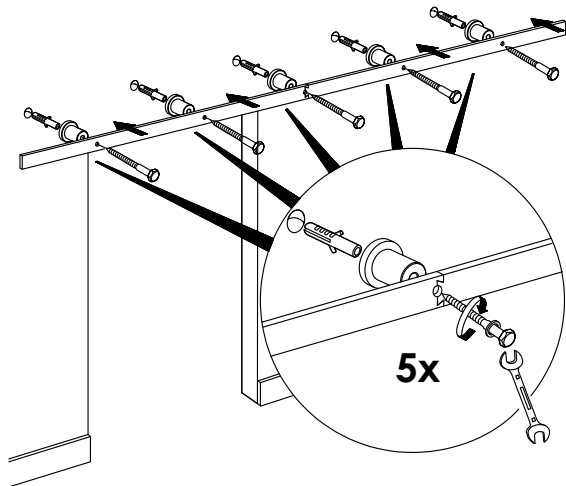

Inhoud van de verpakking - Package content - Inhalt der verpackung  
Le contenu des emballages

Deurdikte 35-50mm - Türensärke 35-50mm  
Doorthickness 35-50mm - Épaisseur de la porte 35-50mm

**1A** Montage op muur van steen/beton - Wand aus Stein/beton  
Stone/concrete wall - Mur à brique/béton

**1B** Montage op houten muur - Wand aus Holz  
Wooden wall - Mur à bois

**2A** Montage op muur van steen/beton - Wand aus Stein/beton  
Stone/concrete wall - Mur à brique/béton

**2B** Montage op houten muur - Wand aus Holz  
Wooden wall - Mur à bois