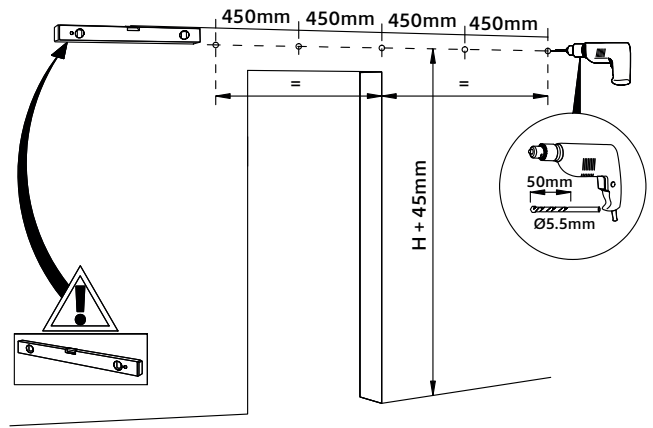

Inhoud van de verpakking - Package content - Inhalt der verpackung  
Le contenu des emballages

Deurdikte 35-50mm - Türensärke 35-50mm  
Doorthickness 35-50mm - Épaisseur de la porte 35-50mm

**1A** Montage op muur van steen/beton - Wand aus Stein/beton  
Stone/concrete wall - Mur à brique/béton

**1B** Montage op houten muur - Wand aus Holz  
Wooden wall - Mur à bois

**2A** Montage op muur van steen/beton - Wand aus Stein/beton  
Stone/concrete wall - Mur à brique/béton

**2B** Montage op houten muur - Wand aus Holz  
Wooden wall - Mur à bois