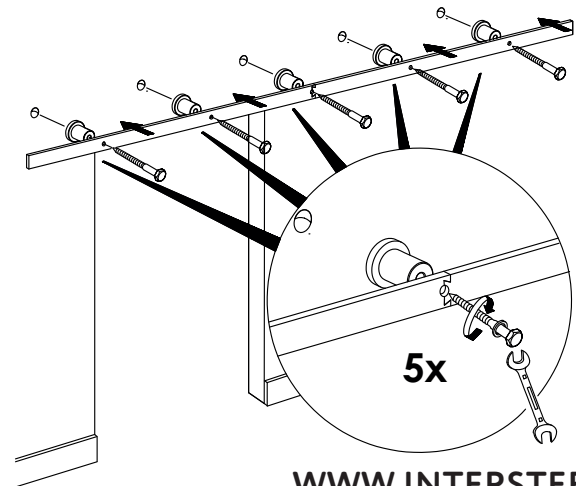

Inhoud van de verpakking - Package content - Inhalt der verpackung  
Le contenu des emballages

Deurdikte 35-50mm - Türensärke 35-50mm  
Doorthickness 35-50mm - Épaisseur de la porte 35-50mm

**1A** Montage op muur van steen/beton - Wand aus Stein/beton  
Stone/concrete wall - Mur à brique/béton

**1B** Montage op houten muur - Wand aus Holz  
Wooden wall - Mur à bois

**2A** Montage op muur van steen/beton - Wand aus Stein/beton  
Stone/concrete wall - Mur à brique/béton

**2B** Montage op houten muur - Wand aus Holz  
Wooden wall - Mur à bois