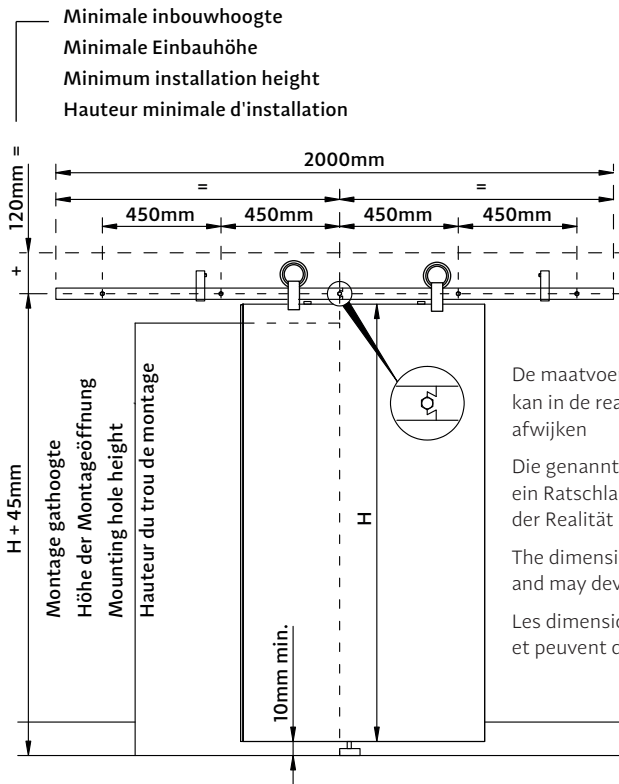

Inhoud van de verpakking - Package content - Inhalt der verpackung  
Le contenu des emballages

Deurdikte 35-50mm - Türensärke 35-50mm  
Doorthickness 35-50mm - Épaisseur de la porte 35-50mm

**1A** Montage op muur van steen/beton - Wand aus Stein/beton  
Stone/concrete wall - Mur à brique/béton

**1B** Montage op houten muur - Wand aus Holz  
Wooden wall - Mur à bois

**2A** Montage op muur van steen/beton - Wand aus Stein/beton  
Stone/concrete wall - Mur à brique/béton

**2B** Montage op houten muur - Wand aus Holz  
Wooden wall - Mur à bois