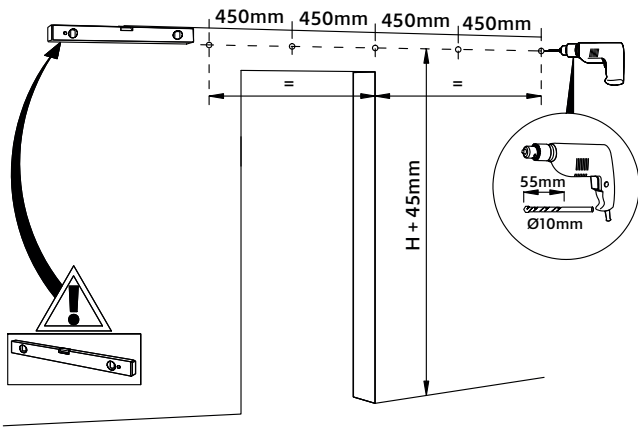

Inhoud van de verpakking - Package content - Inhalt der verpackung  
Le contenu des emballages

Deurdikte 35-50mm - Türensärke 35-50mm  
Doorthickness 35-50mm - Épaisseur de la porte 35-50mm

**1A** Montage op muur van steen/beton - Wand aus Stein/beton  
Stone/concrete wall - Mur à brique/béton

**1B** Montage op houten muur - Wand aus Holz  
Wooden wall - Mur à bois

**2A** Montage op muur van steen/beton - Wand aus Stein/beton  
Stone/concrete wall - Mur à brique/béton

**2B** Montage op houten muur - Wand aus Holz  
Wooden wall - Mur à bois