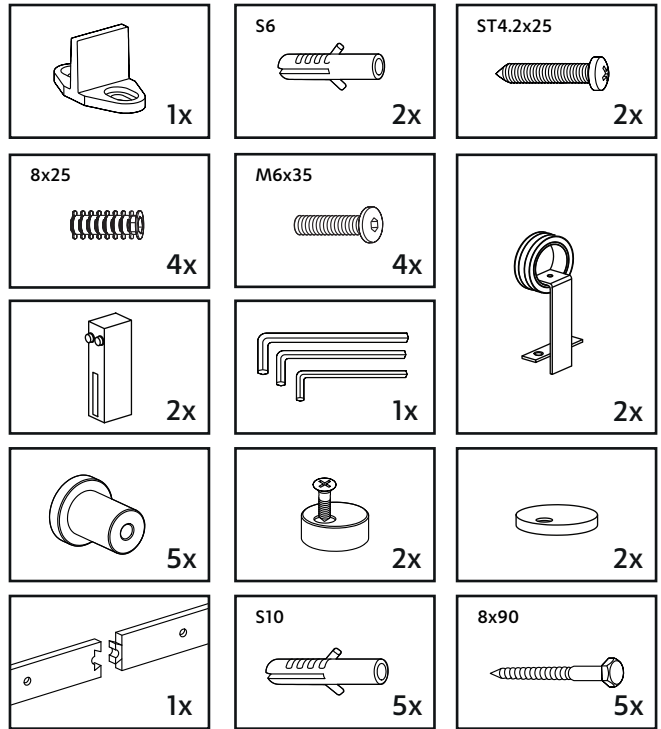

Inhoud van de verpakking - Package content - Inhalt der verpackung  
Le contenu des emballages

Deurdikte 35-50mm - Türensärke 35-50mm  
Doorthickness 35-50mm - Épaisseur de la porte 35-50mm

**1A** Montage op muur van steen/beton - Wand aus Stein/beton  
Stone/concrete wall - Mur à brique/béton

**1B** Montage op houten muur - Wand aus Holz  
Wooden wall - Mur à bois

**2A** Montage op muur van steen/beton - Wand aus Stein/beton  
Stone/concrete wall - Mur à brique/béton

**2B** Montage op houten muur - Wand aus Holz  
Wooden wall - Mur à bois

3

4

5

6

7

8