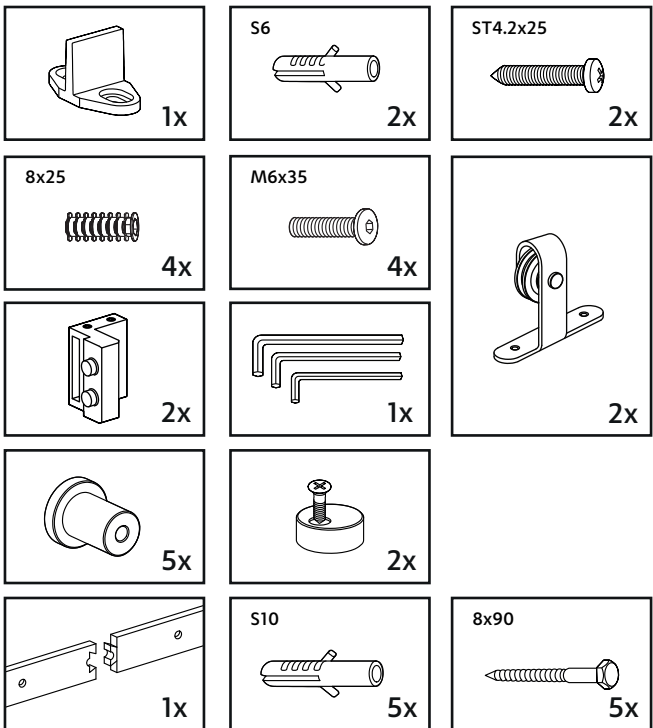

Minimale inbouwhoogte
 Minimale Einbauhöhe
 Minimum installation height
 Hauteur minimale d'installation

De maatvoering is een advies en kan in de realiteit eventueel afwijken
 Die genannten Dimensionen sind ein Ratschlag und können in der Realität abweichen
 The dimensions are an advice and may deviate in reality
 Les dimensions sont un conseil et peuvent dévier de la réalité

Inhoud van de verpakking - Package content - Inhalt der verpackung
 Le contenu des emballages

1A Montage op muur van steen/beton - Wand aus Stein/beton
 Stone/concrete wall - Mur à brique/béton

1B Montage op houten muur - Wand aus Holz
 Wooden wall - Mur à bois