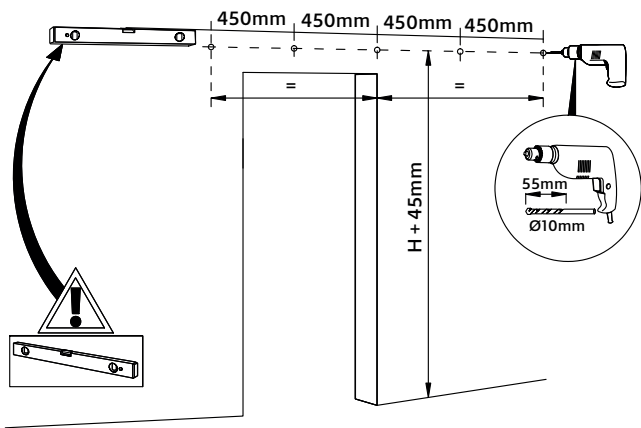

Minimale inbouwhoogte
 Minimale Einbauhöhe
 Minimum installation height
 Hauteur minimale d'installation

De maatvoering is een advies en kan in de realiteit eventueel afwijken
 Die genannten Dimensionen sind ein Ratschlag und können in der Realität abweichen
 The dimensions are an advice and may deviate in reality
 Les dimensions sont un conseil et peuvent dévier de la réalité

Inhoud van de verpakking - Package content - Inhalt der verpackung
 Le contenu des emballages

1A Montage op muur van steen/beton - Wand aus Stein/beton
 Stone/concrete wall - Mur à brique/béton

1B Montage op houten muur - Wand aus Holz
 Wooden wall - Mur à bois

2A Montage op muur van steen/beton - Wand aus Stein/beton
 Stone/concrete wall - Mur à brique/béton

2B Montage op houten muur - Wand aus Holz
 Wooden wall - Mur à bois

3

2x

4

2x

5

1