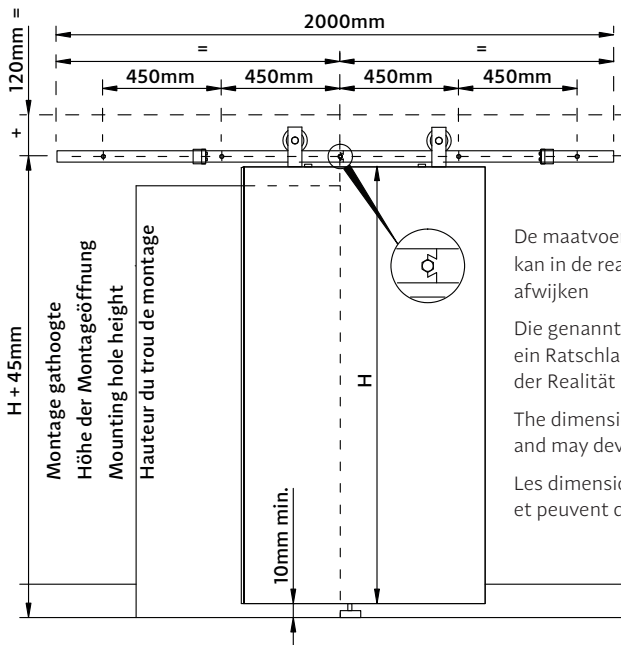

Minimale inbouwhoogte
 Minimale Einbauhöhe
 Minimum installation height
 Hauteur minimale d'installation

De maatvoering is een advies en kan in de realiteit eventueel afwijken
 Die genannten Dimensionen sind ein Ratschlag und können in der Realität abweichen
 The dimensions are an advice and may deviate in reality
 Les dimensions sont un conseil et peuvent dévier de la réalité

Inhoud van de verpakking - Package content - Inhalt der verpackung
 Le contenu des emballages

1A Montage op muur van steen/beton - Wand aus Stein/beton
 Stone/concrete wall - Mur à brique/béton

1B Montage op houten muur - Wand aus Holz
 Wooden wall - Mur à bois