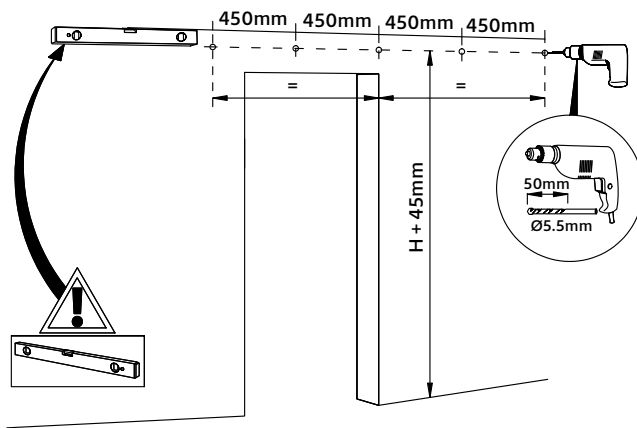

Minimale inbouwhoogte
 Minimale Einbauhöhe
 Minimum installation height
 Hauteur minimale d'installation

De maatvoering is een advies en kan in de realiteit eventueel afwijken
 Die genannten Dimensionen sind ein Ratschlag und können in der Realität abweichen
 The dimensions are an advice and may deviate in reality
 Les dimensions sont un conseil et peuvent dévier de la réalité

Inhoud van de verpakking - Package content - Inhalt der verpackung
 Le contenu des emballages

1A Montage op muur van steen/beton - Wand aus Stein/beton
 Stone/concrete wall - Mur à brique/béton

1B Montage op houten muur - Wand aus Holz
 Wooden wall - Mur à bois

2A Montage op muur van steen/beton - Wand aus Stein/beton
 Stone/concrete wall - Mur à brique/béton

2B Montage op houten muur - Wand aus Holz
 Wooden wall - Mur à bois

3

2x

4

2x

5

1