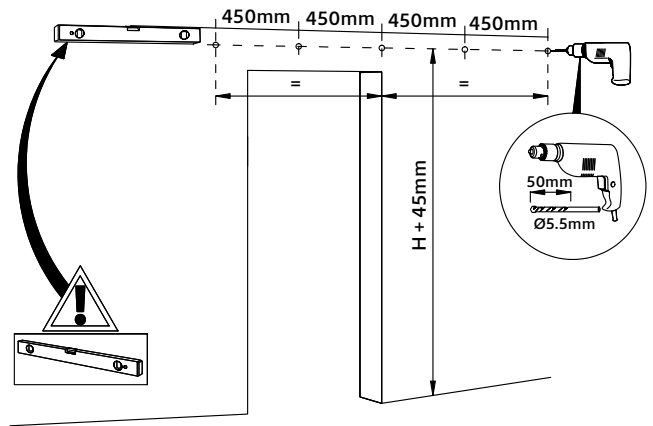

Inhoud van de verpakking - Package content - Inhalt der verpackung
Le contenu des emballages

Deurdikte 35-50mm - Türensärke 35-50mm
Doorthickness 35-50mm - Épaisseur de la porte 35-50mm

1A Montage op muur van steen/beton - Wand aus Stein/beton
Stone/concrete wall - Mur à brique/béton

1B Montage op houten muur - Wand aus Holz
Wooden wall - Mur à bois

2A Montage op muur van steen/beton - Wand aus Stein/beton
Stone/concrete wall - Mur à brique/béton

2B Montage op houten muur - Wand aus Holz
Wooden wall - Mur à bois