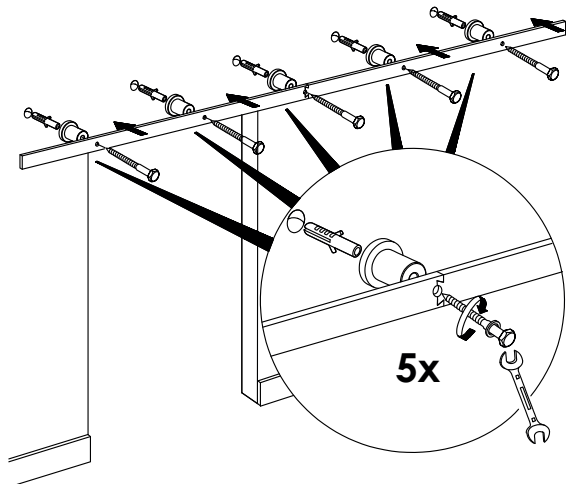

Inhoud van de verpakking - Package content - Inhalt der verpackung
Le contenu des emballages

Deurdikte 35-50mm - Türensärke 35-50mm
Doorthickness 35-50mm - Épaisseur de la porte 35-50mm

1A Montage op muur van steen/beton - Wand aus Stein/beton
Stone/concrete wall - Mur à brique/béton

1B Montage op houten muur - Wand aus Holz
Wooden wall - Mur à bois

2A Montage op muur van steen/beton - Wand aus Stein/beton
Stone/concrete wall - Mur à brique/béton

2B Montage op houten muur - Wand aus Holz
Wooden wall - Mur à bois