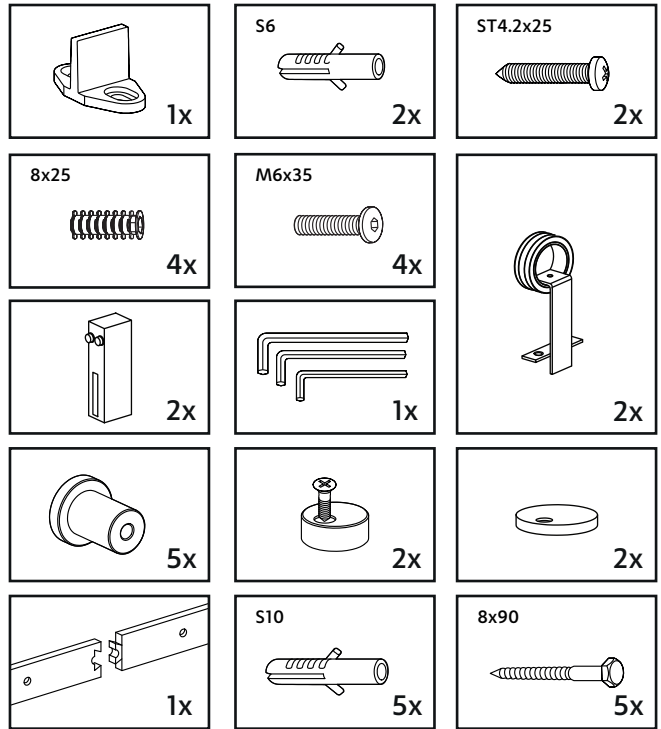

Inhoud van de verpakking - Package content - Inhalt der verpackung
Le contenu des emballages

Deurdikte 35-50mm - Türensärke 35-50mm
Doorthickness 35-50mm - Épaisseur de la porte 35-50mm

1A Montage op muur van steen/beton - Wand aus Stein/beton
Stone/concrete wall - Mur à brique/béton

1B Montage op houten muur - Wand aus Holz
Wooden wall - Mur à bois

2A Montage op muur van steen/beton - Wand aus Stein/beton
Stone/concrete wall - Mur à brique/béton

2B Montage op houten muur - Wand aus Holz
Wooden wall - Mur à bois

3

4

5

6

7

8