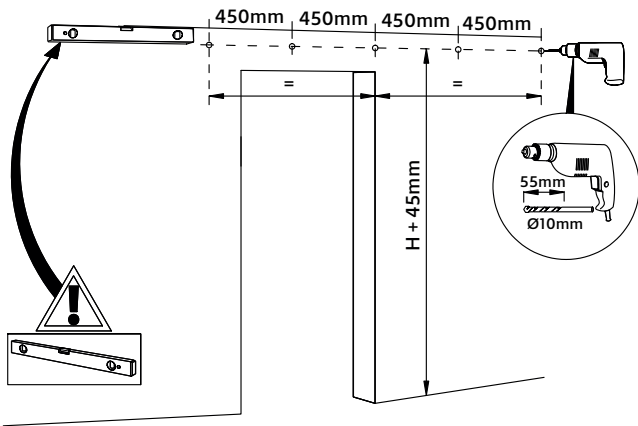

Inhoud van de verpakking - Package content - Inhalt der verpackung
Le contenu des emballages

Deurdikte 35-50mm - Türensärke 35-50mm
Doorthickness 35-50mm - Épaisseur de la porte 35-50mm

1A Montage op muur van steen/beton - Wand aus Stein/beton
Stone/concrete wall - Mur à brique/béton

1B Montage op houten muur - Wand aus Holz
Wooden wall - Mur à bois

2A Montage op muur van steen/beton - Wand aus Stein/beton
Stone/concrete wall - Mur à brique/béton

2B Montage op houten muur - Wand aus Holz
Wooden wall - Mur à bois