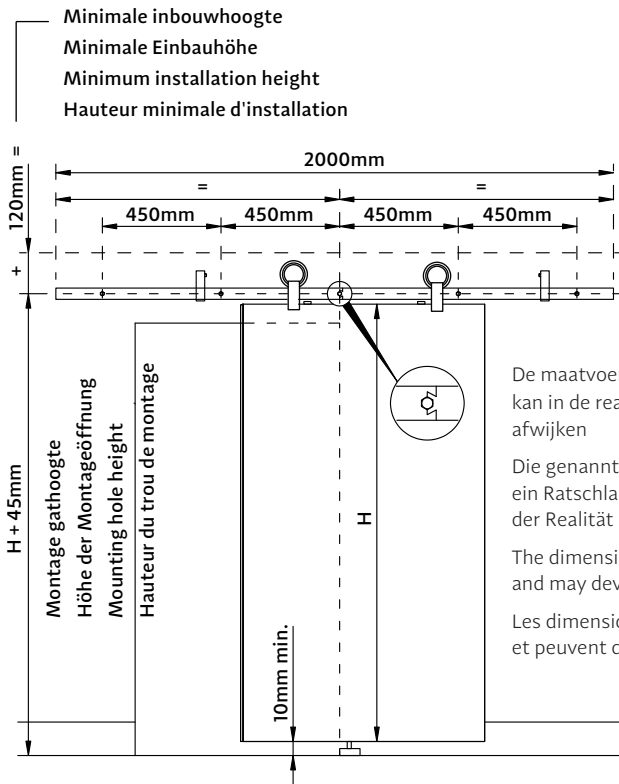

Inhoud van de verpakking - Package content - Inhalt der verpackung
Le contenu des emballages

Deurdikte 35-50mm - Türensärke 35-50mm
Doorthickness 35-50mm - Épaisseur de la porte 35-50mm

1A Montage op muur van steen/beton - Wand aus Stein/beton
Stone/concrete wall - Mur à brique/béton

1B Montage op houten muur - Wand aus Holz
Wooden wall - Mur à bois

2A Montage op muur van steen/beton - Wand aus Stein/beton
Stone/concrete wall - Mur à brique/béton

2B Montage op houten muur - Wand aus Holz
Wooden wall - Mur à bois