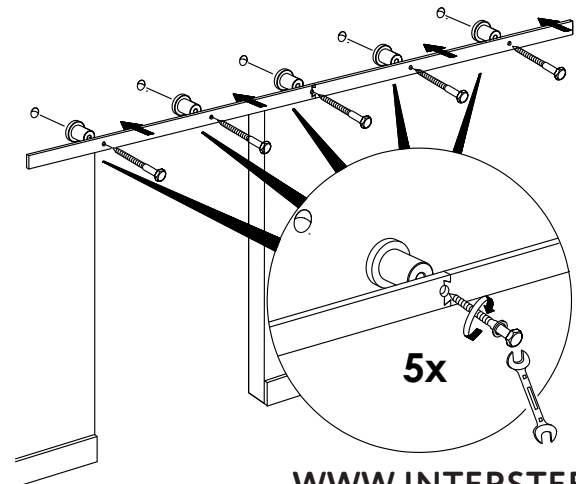

Inhoud van de verpakking - Package content - Inhalt der verpackung
Le contenu des emballages

Deurdikte 35-50mm - Türensärke 35-50mm
Doorthickness 35-50mm - Épaisseur de la porte 35-50mm

1A Montage op muur van steen/beton - Wand aus Stein/beton
Stone/concrete wall - Mur à brique/béton

1B Montage op houten muur - Wand aus Holz
Wooden wall - Mur à bois

2A Montage op muur van steen/beton - Wand aus Stein/beton
Stone/concrete wall - Mur à brique/béton

2B Montage op houten muur - Wand aus Holz
Wooden wall - Mur à bois