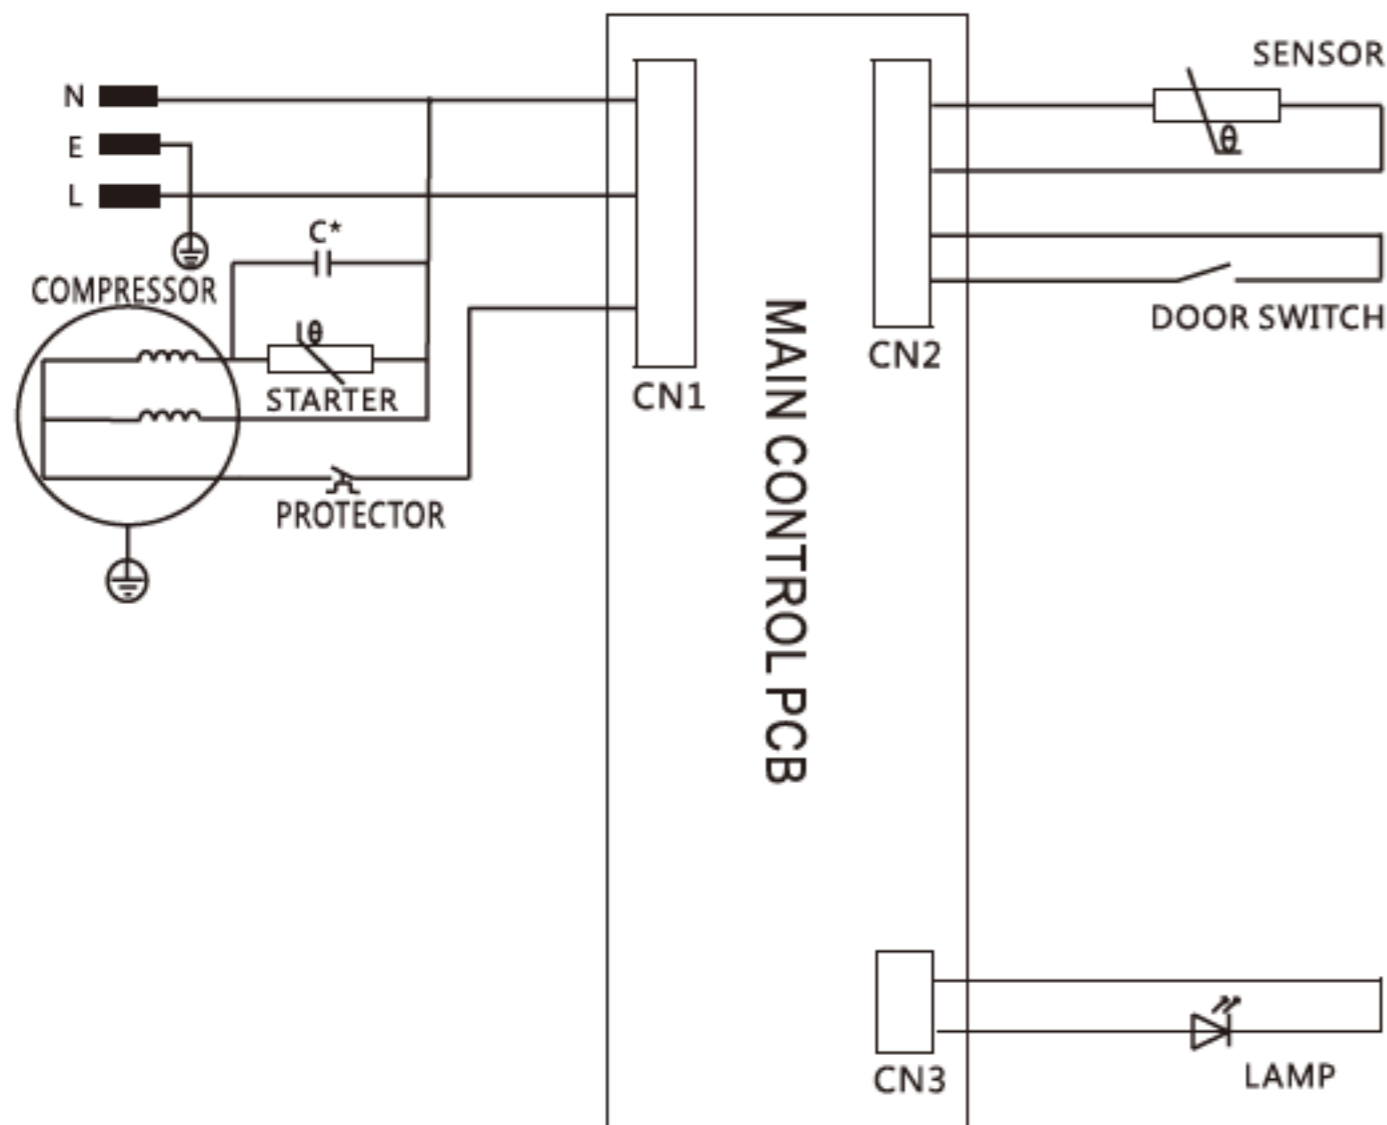

FRIZEC

Importer: Domest Import-Export B. V.-NL7001CZ Doetinchem

Model: BONN245-040DW
Koel-vries combinatie

Version: F1 Batch: Y MM

C*: The capacitor is optional according to different compressor model

Klimaatklasse	N,ST
Netto inhoud	173L
Vriesvermogen	2.6kg/24h
Beveiligingsklasse	I
Spanning	220-240V
Frequentie	50Hz
Opgenomen vermogen	0.7A
Stroomverbruik	100W
Koelmiddel	R600a(53g)
Isolationsgas	Cyclopentane
Standard:	EN 62552:2020

CE