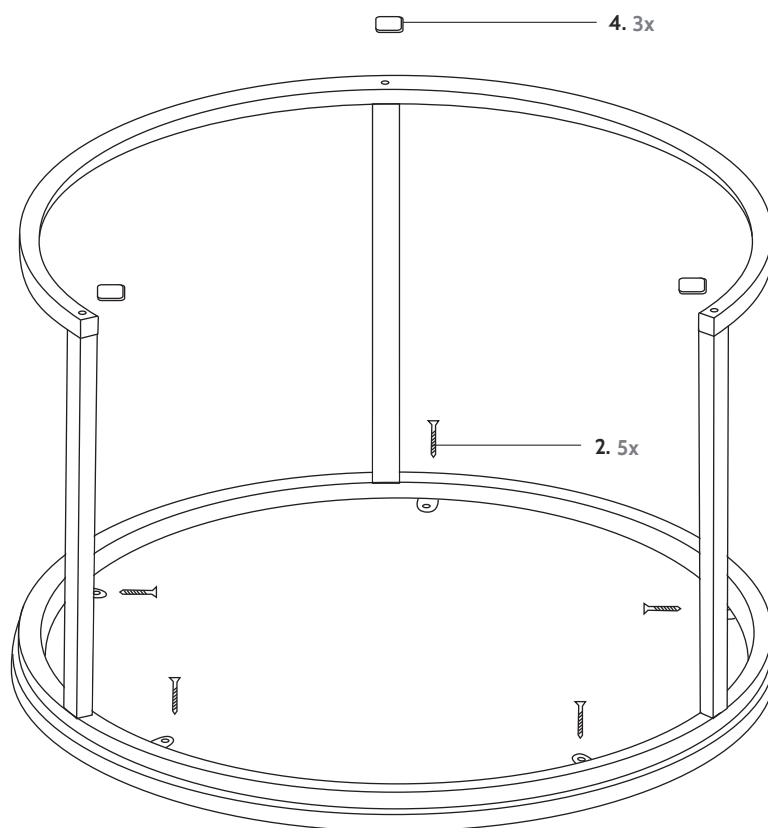

2

Care instructions

- Tighten the screws at the end of the construction and check them regularly afterwards.
- Do not use power screw drivers as they might cause splitting.
- Only use special cleanser or impregnate oil to clean wooden products and water and soap for aluminium and steel products.
- Use soft brushes when cleaning to avoid scretching the surface.
- Protect your furniture/products with a cover when you are not using it.