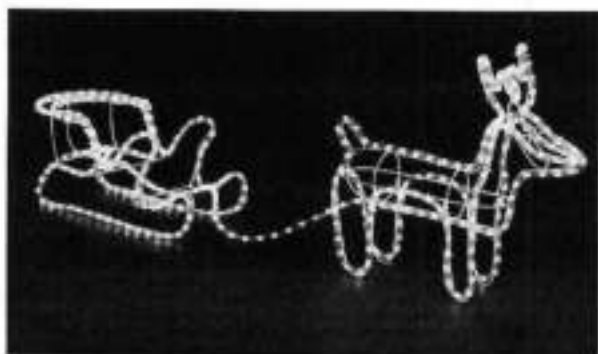

MaxxTools

The biggest online selection of home, garden, pet & toys.

Centrum zuid 2084 – 3530 Houthalen – België

EC conformiteitsverklaring

Fabrikant :

MaxxTools

+32 (0)11 191 391

info@maxxtools.be

www.maxxtools.be

Centrum zuid 2084, 3530 Houthalen – België

Productnaam: **MaxxHome Kerstverlichting - Rendier met Snee - Warm Wit lichtslang - 216 lampjes - 204x28cm 21621**

Merk van het artikel is MaxxHome

Modelnummer : 21621 met ean 5404022216213

is volledig in overeenstemming met de essentiële eisen van de volgende EU-richtlijn en -normen

Maxxtools BV

A handwritten signature in black ink, appearing to be 'J. Palmans', written over a horizontal line.

MaxxTools
Centrum-Zuid 2084
3530 Houthalen, België
Tel. +32 (0)11 191 391
Btw: BE 0665.667.547