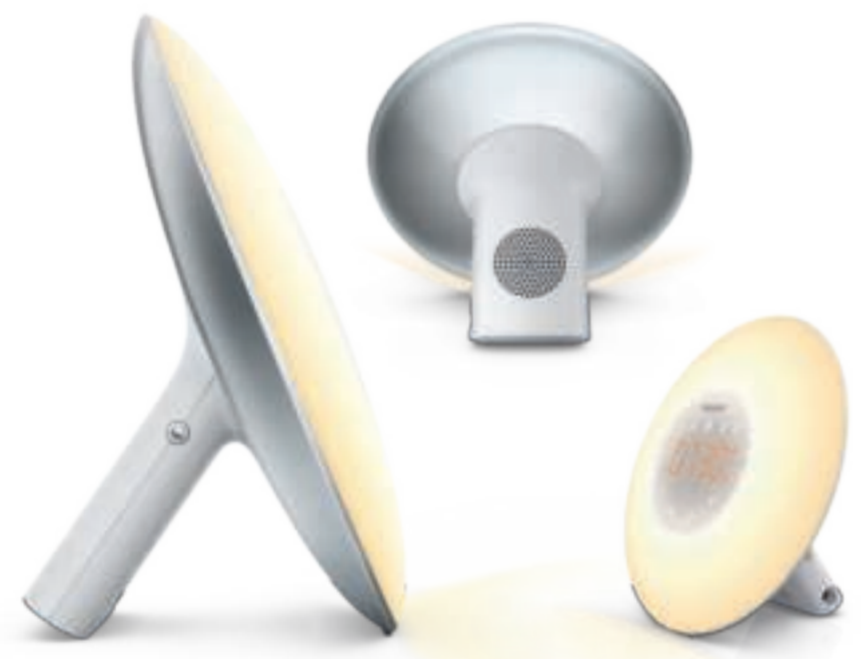

EN Vom Sonnenaufgang in der Natur inspiriert erhöht sich die Lichtintensität über 30 Minuten vor Ihrer eingestellten Weckzeit. Diese langsame Veränderung stimuliert den Körper, damit Sie ganz natürlich aufwachen. Zu der von Ihnen eingestellten Weckzeit erklingt ein natürlicher Ton zum Abschluss Ihres Aufwacherlebnisses, damit Sie sicher wach sind.

DE Inspireret af naturens solopgang øges lyset gradvis i løbet af 30 minutter op til dit indstillede vækkesidspunkt, så din krop nemt forberedes på at vågne. Ved dit indstillede vækkesidspunkt sikrer en naturlig lyd, at du er vågen.

FR L'inspiration de la lumière du soleil augmente progressivement pendant les 30 minutes précédant l'heure de réveil programmée, afin de préparer tout doucement votre corps au réveil. C'est alors que retentit un son naturel qui finit de vous réveiller.

IT Valo kir-kastuu vähitellen asetettua heräämisaikaa edeltävän puolen tunnin aikana ja valmistaa kehoasi hellävaraisesti heräämiseen. Herätysaikaan kuuluu luonnollisen herätysäänien.

NO Lyset er inspirert av naturens solopgang og økes gradvis i 30 minutter for det vekkesidspunktet du har angitt. Dette forbereder kroppen din på å våkne. På det angitte vekkesidspunktet hører du en naturlig lyd som sørger for at du våkner.

www.philips.com/wakeuplight

PHILIPS

Philips
Wake-up Light
Sunrise simulation

Wake-up Light

Sunrise simulation wakes you gradually
2 natural sounds or FM Radio
Bedside light with 10 settings