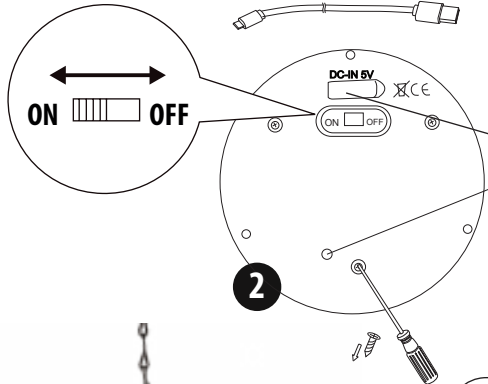

WWW.LUXFORM.COM/FILES/GBBA01\_  
SAFETY INSTRUCTIONS\_BATTERY LIGHTING.PDF

NL SCAN MIJ VOOR MEER INFORMATIE  
GB SCAN ME FOR MORE INFORMATION  
D SCANNEN SIE MICH FÜR WEITERE INFORMATIONEN  
F FLASHEZ MOI POUR PLUS D'INFORMATIONS  
E ESCANEAR ME PARA MÁS INFORMACIÓN  
P DIGITALIZAR ME PARA MAIS INFORMAÇÕES  
I SCANSIONE ME PER ULTERIORI INFORMAZIONI  
S SKANNA MIG FÖR MER INFORMATION  
FIN SKANNATA KERRON LISÄÄ  
N SKANNE MEG FOR MER INFORMASION  
DK SCANNE MIG FOR MERE INFORMATION  
GR σάρωσέ με για περισσότερες πληροφορίες  
CZ SKENOVÁNÍ MĚ PRO VÍCE INFORMACÍ  
PL SKANOWAC MI WIECEJ INFORMACJI  
SL SKENIRANJE ME ZA VEČ INFORMACIJ  
RO SCANARE MĂ PENTRU MAI MULTE INFORMATII  
LT NUSKAITYTI MANES DAUGIAU INFORMACIJOS  
EST SKANEERIDA MINUGA ROHKEM TEAVET  
LV SKENET AR MANI VAIRAK INFORM  
H ATKUTAT ÉN TOVÁBBI INFORMÁCIÓKAT  
RUS САННИ МЕНЯ ДЛЯ ПОЛУЧЕНИЯ  
ДОПОЛНИТЕЛЬНОЙ ИНФОРМАЦИИ

**LUXFORM**  
LIGHTING

LUXFORM GLOBAL BV TRANSPORTSTRAAT 1, 8263BW KAMPEN, THE NETHERLANDS

**LUXFORM**  
LIGHTING

USB RECHARGEABLE TARSUS

Lights up RED when loading  
When fully loaded LED is off

1,5MTR included