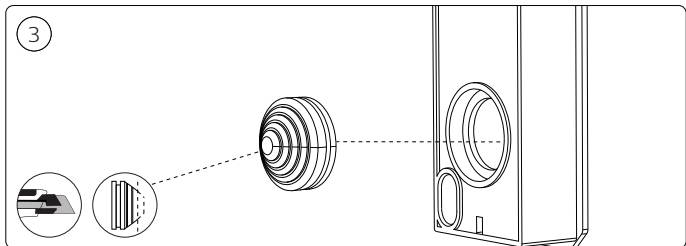

**PHILIPS**

hue personal  
wireless  
lighting

Appear

HUE serial number

User manual  
Benutzerhandbuch  
Notice d'emploi  
Manual de usuario  
Manual do usuário  
Manuale d'uso

Incl.

Excl.

Signify  
I.B.R.S. / C.C.R.I. Numéro 10461  
5600 VB Eindhoven,  
the Netherlands  
☎00800-74454775