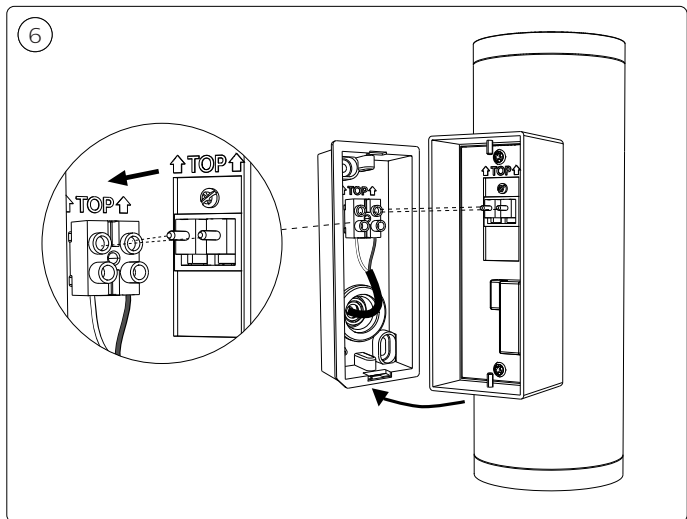

**PHILIPS**

hue personal  
wireless  
lighting

Appear

HUE serial number

User manual  
Benutzerhandbuch  
Notice d'emploi  
Manual de usuario  
Manual do usuário  
Manuale d'uso

Incl.

Excl.

Signify  
I.B.R.S. / C.C.R.I. Numéro 10461  
5600 VB Eindhoven,  
the Netherlands  
☎00800-74454775