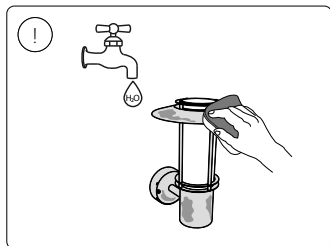

**PHILIPS**

hue personal  
wireless  
lighting

Appear

HUE serial number

User manual  
Benutzerhandbuch  
Notice d'emploi  
Manual de usuario  
Manual do usuário  
Manuale d'uso

Incl.

Excl.

Signify  
I.B.R.S. / C.C.R.I. Numéro 10461  
5600 VB Eindhoven,  
the Netherlands  
☎00800-74454775