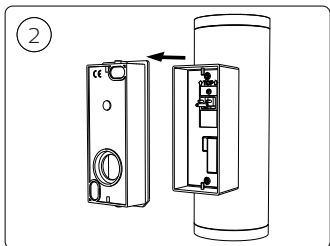

**PHILIPS**

hue personal  
wireless  
lighting

Appear

HUE serial number

User manual  
Benutzerhandbuch  
Notice d'emploi  
Manual de usuario  
Manual do usuário  
Manuale d'uso

Incl.

Excl.

Signify  
I.B.R.S. / C.C.R.I. Numéro 10461  
5600 VB Eindhoven,  
the Netherlands  
☎00800-74454775