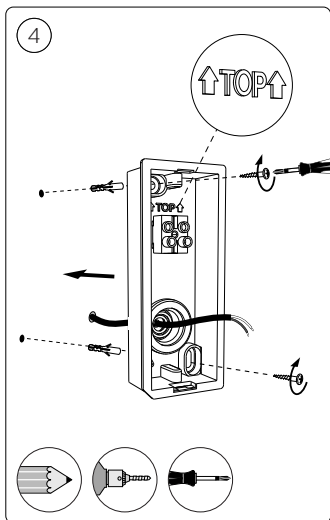

**PHILIPS**

hue personal  
wireless  
lighting

Appear

HUE serial number

User manual  
Benutzerhandbuch  
Notice d'emploi  
Manual de usuario  
Manual do usuário  
Manuale d'uso

Incl.

Excl.

Signify  
I.B.R.S. / C.C.R.I. Numéro 10461  
5600 VB Eindhoven,  
the Netherlands  
☎00800-74454775