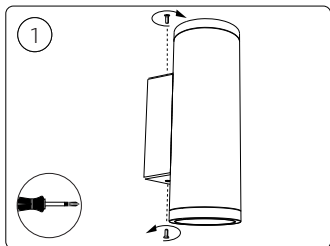

**PHILIPS**

hue personal  
wireless  
lighting

Appear

HUE serial number

User manual  
Benutzerhandbuch  
Notice d'emploi  
Manual de usuario  
Manual do usuário  
Manuale d'uso

Incl.

Excl.

Signify  
I.B.R.S. / C.C.R.I. Numéro 10461  
5600 VB Eindhoven,  
the Netherlands  
☎00800-74454775