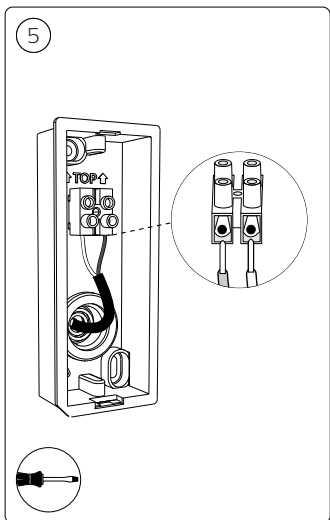

**PHILIPS**

hue personal  
wireless  
lighting

Appear

HUE serial number

User manual  
Benutzerhandbuch  
Notice d'emploi  
Manual de usuario  
Manual do usuário  
Manuale d'uso

Incl.

Excl.

Signify  
I.B.R.S. / C.C.R.I. Numéro 10461  
5600 VB Eindhoven,  
the Netherlands  
☎00800-74454775