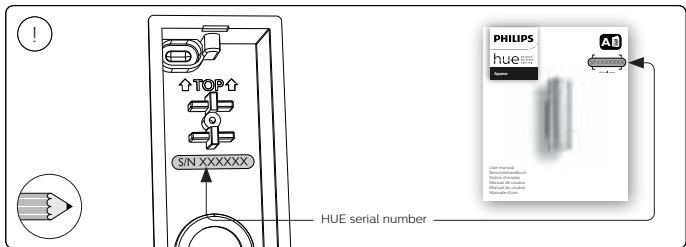

**PHILIPS**

hue personal  
wireless  
lighting

Appear

HUE serial number

User manual  
Benutzerhandbuch  
Notice d'emploi  
Manual de usuario  
Manual do usuário  
Manuale d'uso

Incl.

Excl.

Signify  
I.B.R.S. / C.C.R.I. Numéro 10461  
5600 VB Eindhoven,  
the Netherlands  
☎00800-74454775