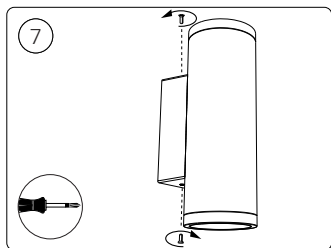

**PHILIPS**

hue personal  
wireless  
lighting

Appear

HUE serial number

User manual  
Benutzerhandbuch  
Notice d'emploi  
Manual de usuario  
Manual do usuário  
Manuale d'uso

Incl.

Excl.

Signify  
I.B.R.S. / C.C.R.I. Numéro 10461  
5600 VB Eindhoven,  
the Netherlands  
☎00800-74454775