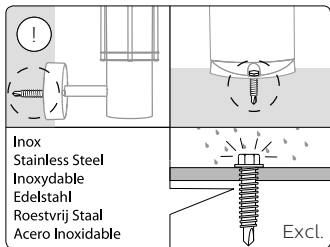

**PHILIPS**

hue personal  
wireless  
lighting

Appear

HUE serial number

User manual  
Benutzerhandbuch  
Notice d'emploi  
Manual de usuario  
Manual do usuário  
Manuale d'uso

Incl.

Excl.

Signify  
I.B.R.S. / C.C.R.I. Numéro 10461  
5600 VB Eindhoven,  
the Netherlands  
☎00800-74454775