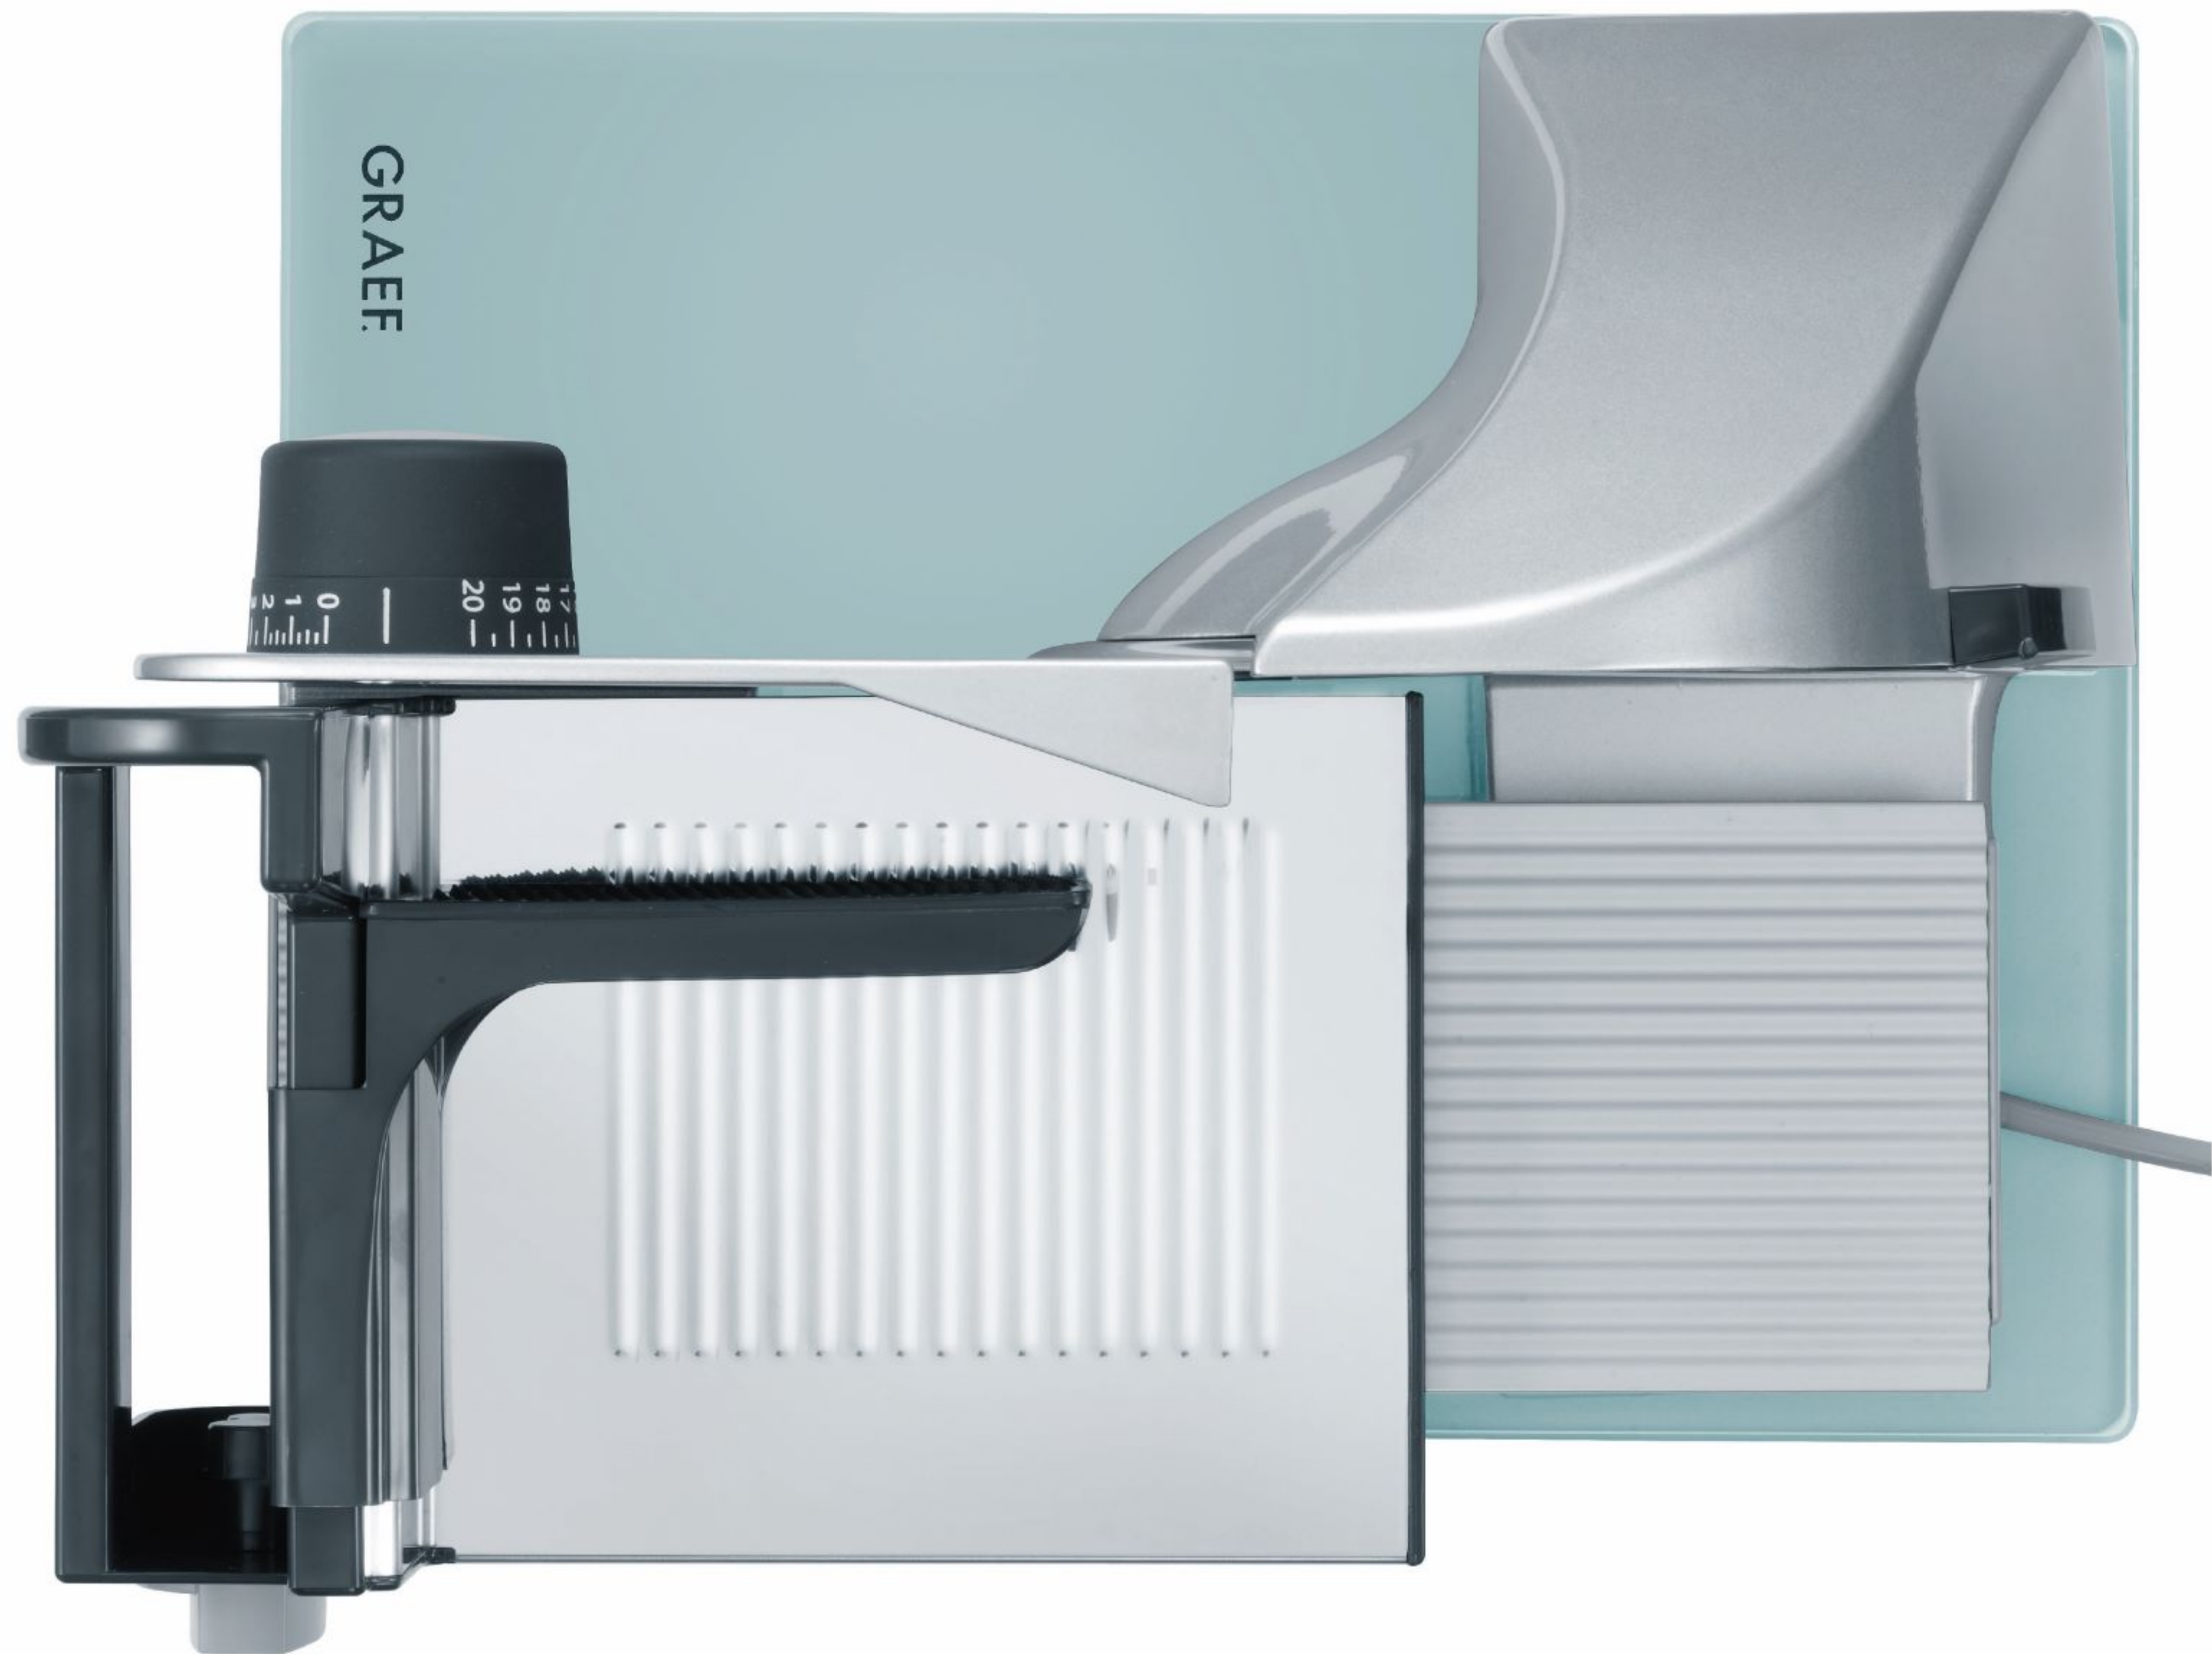

GRAEFF.

Art.-Nr.: M20EU

4 001627 002510

230 V ~ 170 W

SLICED
KITCHEN.

Die Küche der feinen Schnitte
The finest art of slicing

Handmade
in Germany