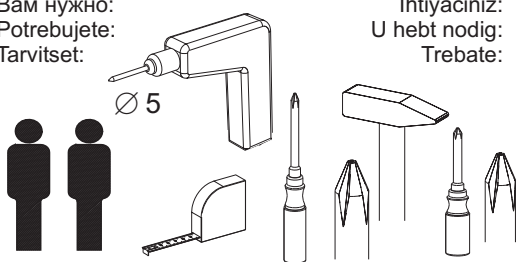

Sie benötigen:
You need:
Vous avez besoin de:
Necesita:
Le servono:
Вам нужно:
Potrebujete:
Tarvitset:

Potrzebne są:
Potřebujete:
Potrebujete:
Szükséges eszközök:
На Вас са Ви нужны:
Ihtiyaciniz:
U hebt nodig:
Trebate: