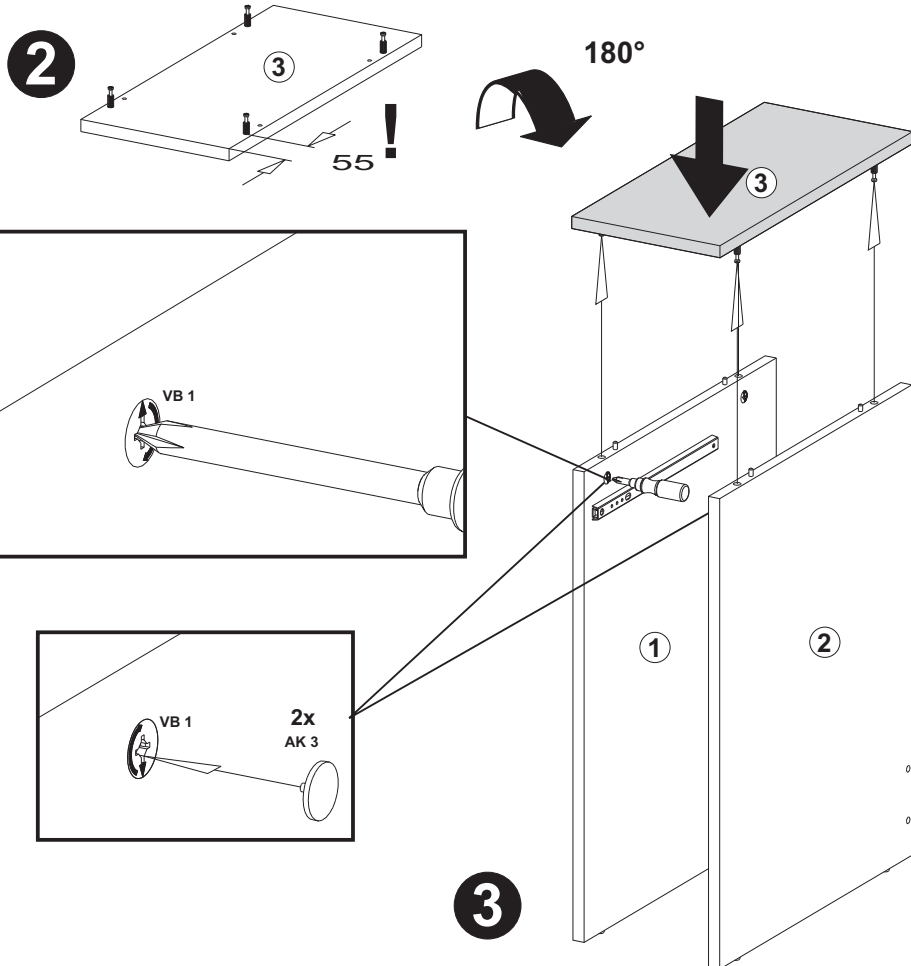

E

F

5,0x38
2 x
VB20

Light
Strip
Cable
ZB1

G

M4x8
2 x SG1

3,5x15
6 x SP1

3 x
GL22