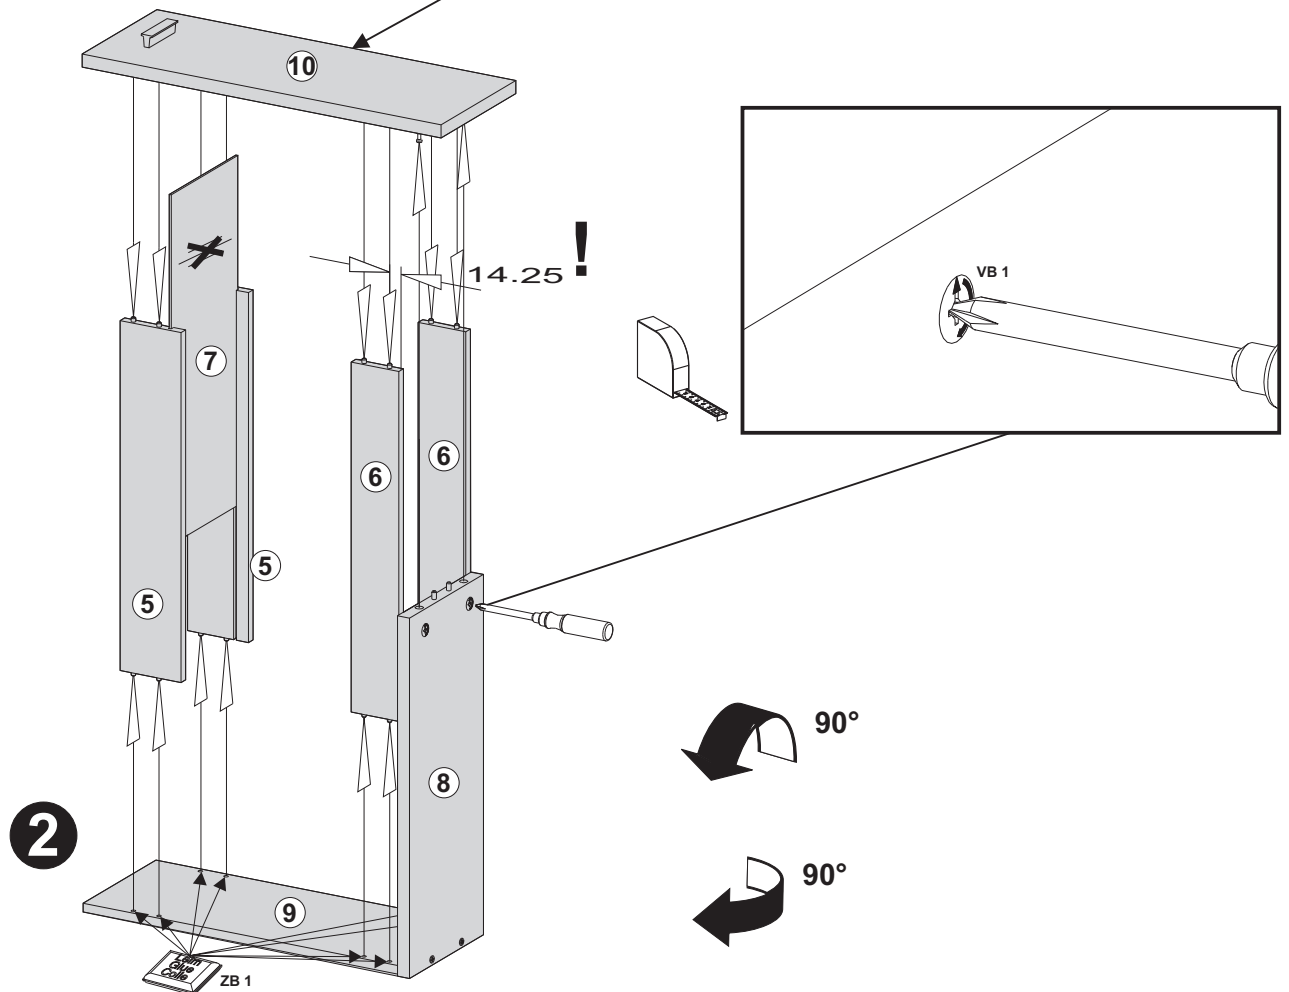

E

F

5,0x38
2 x
VB20

Light
Strip
Cable
ZB1

G

M4x8
2 x SG1

3,5x15
6 x SP1

3 x
GL22